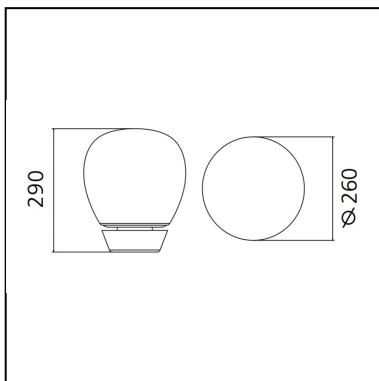

Empatia 26 Table

Carlotta de Bevilacqua
Paola di Arianello

IP20      Dimmbar: 

LUMINAIRE

- Watt: **20W**
- Lichtstrom (lm): **710lm**
- CCT: **3000K**
- Efficiency: **50%**
- Efficacy: **35.49lm/W**
- CRI: **90**
- Dimmer Typology: **Touch Dimmer**

ARTIKELNUMMER: 1817010A

FUNKTIONEN

- Artikelnummer: **1817010A**
- Farbe: **weiß**
- Installation: **Tischleuchte**
- Material: **Blown glass, methacrylate, aluminum**
- Serie: **Design Collection**
- design: **Carlotta de Bevilacqua, Paola di Arianello**

DIMENSION

- Höhe: **cm 29**
- Breite: **cm 26**
- Widerstand: **N/D**
- Glühdrahttest: **650°C**

INKLUSIVE LICHTQUELLEN

- Kategorie: **Led**
- Anzahl: **1**
- Watt: **20W**
- Lichtstrom (lm): **1710lm**
- Farbtemperatur(K): **3000K**
- CRI: **90**
- Color Tolerance: **2SDCM**