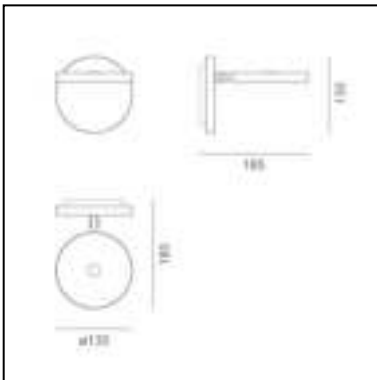

Demetra Spotlight - 2700K - White

Naoto Fukasawa

IP20   EAC CE

LUMINAIRE

- Watt: **8W**
- Spannung (V): **220V-240V**
- Lichtstrom (lm): **360lm**
- CCT: **2700K**
- Efficiency: **54%**
- Efficacy: **45.00lm/W**
- CRI: **90**

ARTIKELNUMMER: 1731W20A

FUNKTIONEN

- Artikelnummer: **1731W20A**
- Farbe: **Weiß**
- Installation: **Wandleuchte**
- Material: **Aluminium**
- Serie: **Design Collection**
- design: **Naoto Fukasawa**

DIMENSION

- Länge: **cm 18.5**
- Höhe: **cm 13**
- Breite: **cm 13**
- Widerstand: **N.D.**
- Glühdrahttest: **650°**

INKLUSIVE LICHTQUELLEN

- Kategorie: **Led**
- Anzahl: **1**
- Watt: **8W**
- Lichtstrom (lm): **730lm**
- Farbtemperatur(K): **2700K**
- CRI: **90**
- Color Tolerance: **MacAdam 2SDCM**