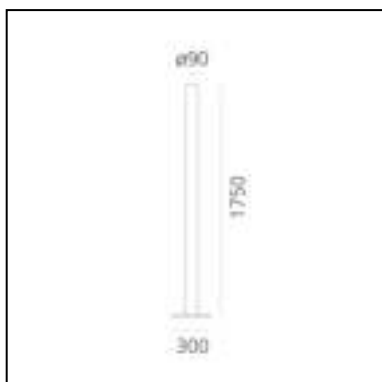

LUMINAIRE

- Watt: **45W**
- Spannung (V): **220-240V**
- Lichtstrom (lm): **3564lm**
- CCT: **3000K**
- Efficiency: **88%**
- Efficacy: **79.20lm/W**
- CRI: **90**
- Dimmer Typology: **Microswitch Dimmer**

Anmerkungen

BESCHREIBUNG

Die Leuchte Ilio zeichnet sich durch ihre schlichte, minimalistische Form aus, die auf alles Überflüssige verzichtet und sich auf das Wesentliche konzentriert; sie ist in fünf satten Farben erhältlich. Der Zylinder besteht ausschließlich aus Aluminium und sorgt mit LED von 39 Watt und diffusem Lichtaustritt für höchste Lichtleistung und hohe Effizienz. Mit einem Lichtstrom von mehr als 2700 Lumen und einer Lichtausbeute von 80% ist die Leuchte auch für die Allgemeinbeleuchtung geeignet. Mit Lichtregler auf Steckdose konfiguriert, Dimmer Mikroschalter.

ARTIKELNUMMER: 1640080APP

FUNKTIONEN

- Artikelnummer: **1640080APP**
- Farbe: **Matte Black**
- Installation: **Stehleuchte**
- Material: **Aluminium, steel**
- Serie: **Design Collection**
- Anwendungsbereich: **Innenbeleuchtung**
- Einsatzbereich: **Hospitality, Residential**
- Lichtverteilung: **indirektes Licht**
- design: **Ernesto Gismondi**

DIMENSION

- Höhe: **cm 175**
- Breite: **cm 9**
- Länge Fuß: **cm 30**
- Breite Fuß: **cm 30**
- Widerstand: **N.D.**
- Glühdrahttest: **750°**

INKLUSIVE LICHTQUELLEN