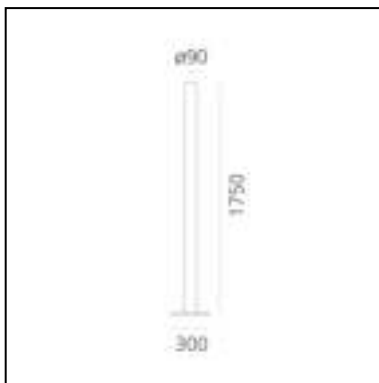

Ilio - Matte Black - 2700K - App Compatible

Ernesto Gismondi

IP20     Dimmbar: 

LUMINAIRE

- Watt: **45W**
- Spannung (V): **220-240V**
- Lichtstrom (lm): **3332lm**
- CCT: **2700K**
- Efficiency: **87%**
- Efficacy: **74.04lm/W**
- CRI: **90**
- Dimmer Typology: **Microswitch Dimmer**

Anmerkungen

BESCHREIBUNG

Die Leuchte Ilio zeichnet sich durch ihre schlichte, minimalistische Form aus, die auf alles Überflüssige verzichtet und sich auf das Wesentliche konzentriert; sie ist in fünf satten Farben erhältlich. Der Zylinder besteht ausschließlich aus Aluminium und sorgt mit LED von 39 Watt und diffusem Lichtaustritt für höchste Lichtleistung und hohe Effizienz. Mit einem Lichtstrom von mehr als 2700 Lumen und einer Lichtausbeute von 80% ist die Leuchte auch für die Allgemeinbeleuchtung geeignet. Mit Lichtregler auf Steckdose konfiguriert, Dimmer Mikroschalter.

DIMENSION

- Höhe: **cm 175**
- Breite: **cm 9**
- Länge Fuß: **cm 30**
- Breite Fuß: **cm 30**
- Widerstand: **N.D.**
- Glühdrahttest: **750°**

INKLUSIVE LICHTQUELLEN

- Kategorie: **Led**
- Anzahl: **1**
- Watt: **36.36W**
- Lichtstrom (lm): **3646lm**
- Farbtemperatur(K): **2700K**
- CRI: **90**
- Color Tolerance: **MacAdam 2SDCM**
- Efficacy: **100lm/W**
- Service Life: **50000-L70**

DIMENSION

- Höhe: **cm 175**
- Breite: **cm 9**
- Länge Fuß: **cm 30**
- Breite Fuß: **cm 30**
- Widerstand: **N.D.**
- Glühdrahttest: **750°**

INKLUSIVE LICHTQUELLEN

- Kategorie: **Led**
- Anzahl: **1**
- Watt: **37W**
- Lichtstrom (lm): **3899lm**
- Farbtemperatur(K): **3000K**
- CRI: **90**
- Color Tolerance: **MacAdam 2SDCM**
- Efficacy: **107lm/W**
- Service Life: **50000-L70**