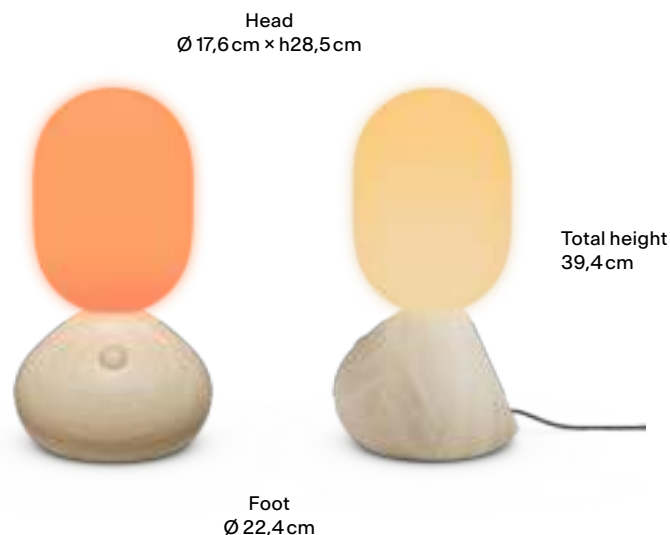

Body

Maße Verpackung (L x B x H)	34cm x 34cm x 46,5cm
Material	Mundgeblasenes Glas Verleimtes Eschen-Massivholz
Oberfläche	Glas: matt / Holz: gebeizt mit transparentem Schutzlack / Taster: gepulvert
Gewicht	2,9kg
Montageart	Freistehend
Nennspannung	220 - 240V
Leistungsaufnahme	14W
Leuchteneffizienz	58lm/W
Länge Anschlussleitung	1,8m
Schutzklasse	II
EU-Konformität	CE

GRAU

Lichtkurve

Licht

Leuchtmittel	LED
Leuchtenlichtstrom	815lm
Farbwiedergabeindex	CRI > 90
Lichtaustritt	Direkt
Abstrahlwinkel	360° Ambient Licht
Lichtverteilung	Symmetrisch
Farbtemperatur	2700 - 1300K
Lichtfarbe	Warmweiß
Dimmbar	Ja
Art der Dimmung	Integrierter Taster
Sunset Dimming	Ja
GRAU App Upgrades möglich	Nein
Energieeffizienz (direkt)	G

GRAU

Sun Home

Sun Home is the light sculpture made of ash wood. Each luminaire is unique. The warm 360 degree ambient light has a particularly broad spectrum and a calming effect on the body and mind. Sun Home's shape is reminiscent of the silhouette of the human bust. For every Sun Home sold, GRAU plants a tree.

Colors

Color	SKU
● Black Wood	SUD1-70
● Sand Wood	SUD1-75

Dimensions

Body

Packaging dimensions (L x W x H)	34 cm x 34 cm x 46,5 cm
Material	Mouthblown glass Glued solid ash wood
Surface	Glas: matt / Wood: stained with transparent protective lacquer / Pushbutton: powder-coated
Weight	2,9 kg
Mounting type	Floor
Rated voltage	220 - 240 V
Power consumption	14 W
Luminaire efficiency	58 lm / W
Length of connection cable	1,8 m
Protection class	II
This Product is CE conform	CE