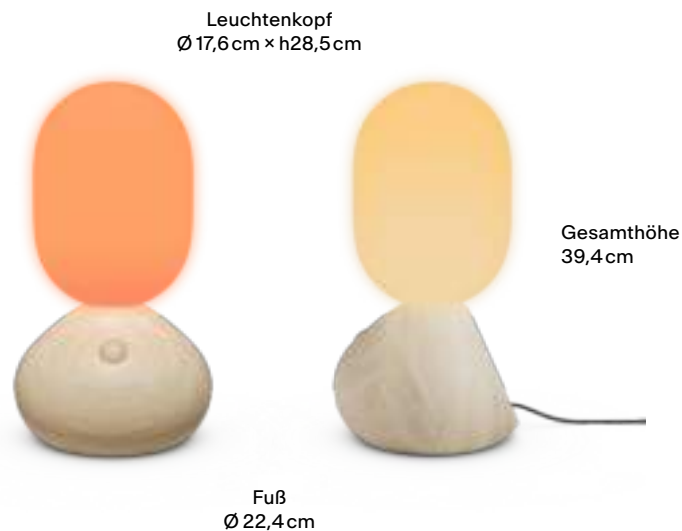

GRAU

Sun Home

Sun Home ist die aus Eschenholz gefertigte Lichtskulptur. Jede Leuchte ist ein Unikat. Das warme 360 Grad Ambient Licht hat ein besonders breites Spektrum und einen beruhigenden Effekt auf den Körper und Geist. Sun Home's Form erinnert an die Silhouette des menschlichen Oberkörpers. Für jede verkaufte Sun Home pflanzt GRAU einen Baum.

Farben

Farben

● Black Wood

● Sand Wood

Artikelnummer

SUD1-70

SUD1-75

Dimensionen

Body

Maße Verpackung (L x B x H)	34cm x 34cm x 46,5cm
Material	Mundgeblasenes Glas Verleimtes Eschen-Massivholz
Oberfläche	Glas: matt / Holz: gebeizt mit transparentem Schutzlack / Taster: gepulvert
Gewicht	2,9kg
Montageart	Freistehend
Nennspannung	220 - 240V
Leistungsaufnahme	14W
Leuchteneffizienz	58lm/W
Länge Anschlussleitung	1,8m
Schutzklasse	II
EU-Konformität	CE

Colors

Color	SKU
● Black Wood	SUD1-70
● Sand Wood	SUD1-75

Dimensions

Body

Packaging dimensions (L x W x H)	34 cm x 34 cm x 46,5 cm
Material	Mouthblown glass Glued solid ash wood
Surface	Glas: matt / Wood: stained with transparent protective lacquer / Pushbutton: powder-coated
Weight	2,9 kg
Mounting type	Floor
Rated voltage	220 - 240 V
Power consumption	14 W
Luminaire efficiency	58 lm / W
Length of connection cable	1,8 m
Protection class	II
This Product is CE conform	CE