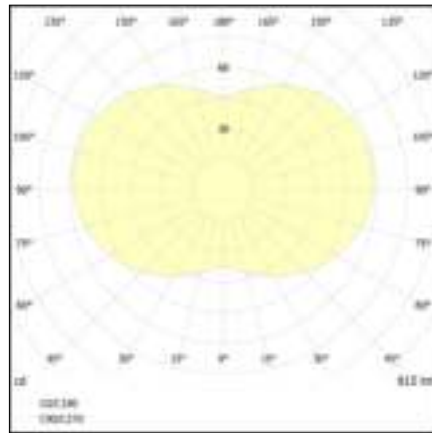

GRAU

Lichtkurve

Licht

Leuchtmittel	LED
Leuchtenlichtstrom	815lm
Farbwiedergabeindex	CRI > 90
Lichtaustritt	Direkt
Abstrahlwinkel	360° Ambient Licht
Lichtverteilung	Symmetrisch
Farbtemperatur	2700 - 1300K
Lichtfarbe	Warmweiß
Dimmbar	Ja
Art der Dimmung	Integrierter Taster
Sunset Dimming	Ja
GRAU App Upgrades möglich	Nein
Energieeffizienz (direkt)	G