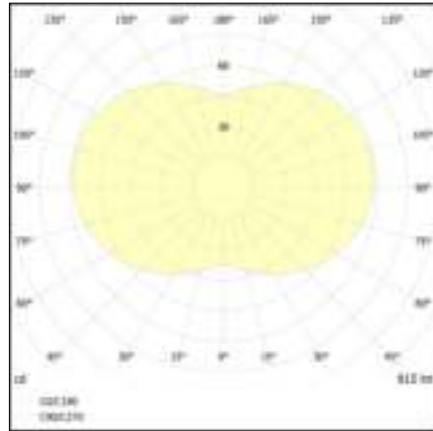

Body

Maße Verpackung (L x B x H)	34cm x 34cm x 46,5cm
Material	Mundgeblasenes Glas Verleimtes Eschen-Massivholz
Oberfläche	Glas: matt / Holz: gebeizt mit transparentem Schutzlack / Taster: gepulvert
Gewicht	2,9kg
Montageart	Freistehend
Nennspannung	220 - 240V
Leistungsaufnahme	14W
Leuchteneffizienz	58lm/W
Länge Anschlussleitung	1,8m
Schutzklasse	II
EU-Konformität	CE

Colors

Color	SKU
● Black Wood	SUD1-70
● Sand Wood	SUD1-75

Dimensions

Body

Packaging dimensions (L x W x H)	34 cm x 34 cm x 46,5 cm
Material	Mouthblown glass Glued solid ash wood
Surface	Glas: matt / Wood: stained with transparent protective lacquer / Pushbutton: powder-coated
Weight	2,9 kg
Mounting type	Floor
Rated voltage	220 - 240 V
Power consumption	14 W
Luminaire efficiency	58 lm / W
Length of connection cable	1,8 m
Protection class	II
This Product is CE conform	CE

GRAU

Light Curve

Light

Light source	LED
Luminous flux	815lm
Color rendering index	CRI > 90
Light emission	Direct
Beam angle	360° ambient light
Light distribution	Symmetric
Color temperature	2700 - 1300K
Light color	Warm White
Dimmable	Yes
Type of dimming	Integrated pushbutton
Sunset Dimming	Yes
GRAU App upgrades possible	No
Energy efficiency (direct light)	G