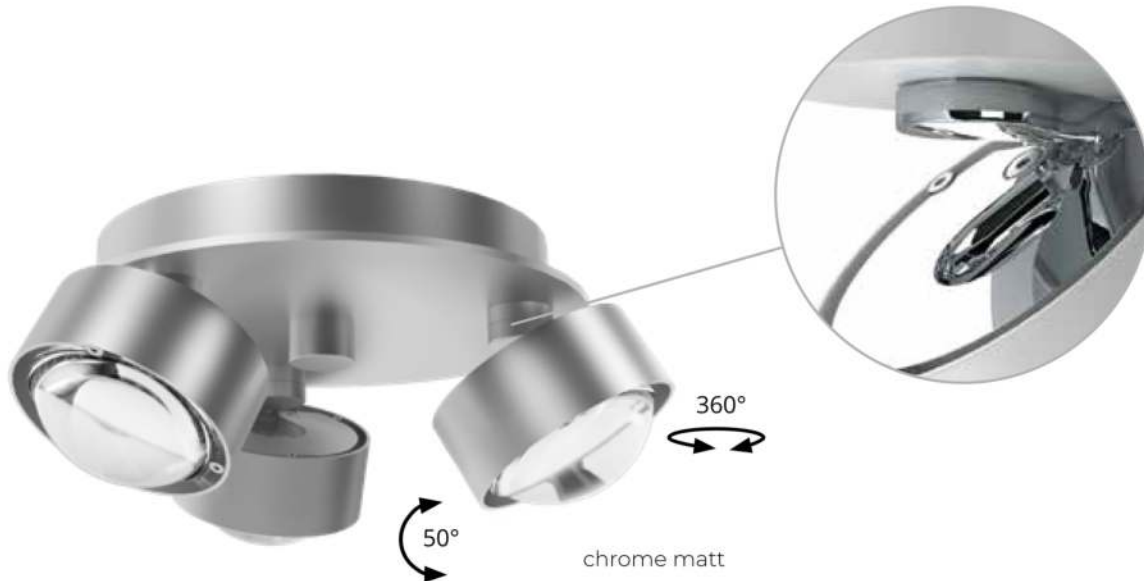

PUK MINI MOVE TRIO

Dieser neue Deckenspot aus der Puk Classic Serie ist ein absoluter Problemlöser und multifunktional einsetzbar. Egal ob in kleinen Räumen oder Nischen - diese Deckenleuchte findet überall ihren Platz. Die drei Leuchtköpfe lassen sich in jede Richtung drehen und schwenken, um das Licht dahin zu bekommen, wo man es braucht. Dabei ist eine perfekte Raumausleuchtung garantiert.

This new ceiling spotlight from the Puk Classic series is an absolute problem solver and can be used multifunctionally. Whether in small rooms or niches - this ceiling lamp finds its place everywhere. The three light heads can be rotated and swivelled in any direction to get the light where you need it. Perfect room illumination is guaranteed.

✓ Puk Mini Move Trio

Art.Nr./item no. HV LED/LV LED 3x8W, ~1.875lm, 2.700K, 90CRI G	Ø Kopf Ø head in mm	Kopf/Deckenplatte Head/ceiling plate	Gelenk Joint
7-69031	80	chrome matt	chrome matt
7-69032	80	chrome	chrome
7-69033	80	nickel matt	nickel matt
7-69032-22	80	white matt	chrome
7-69032-02	80	black matt	chrome
7-69032-23	80	anthracite matt	chrome
7-69032-28	80	champagne	chrome