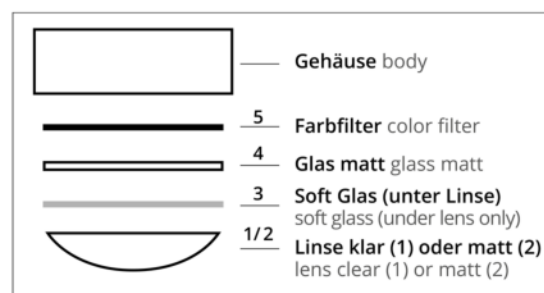

PUK MINI OPTIKEN - EQUIPMENT

✓ Puk Mini Optiken

Art. Nr. item no.	Einsatz insert	Beschreibung description
2-2026 2-2026-s 2-2027	Linse, lens (Borosilikat) Linse, lens (Borosilikat) Glas, glass (Borosilikat)	klar, clear einseitig mattiert, frosted on one side beidseitig mattiert, passt nicht unter Linse frosted on both sides, doesn't fit under lens
2-2045	Soft-Glas, soft glass (Borosilikat)	für weiche Lichtverteilung unter der Linse for a soft light distribution under the lens
2-2038 2-2039 2-2040 2-2043 2-2044	Farbfilter nur unter Glas oder Linse (Borosilikat) color filter only under glass or lens (borosilikat)	rot, red magenta, magenta gelb, yellow blau, blue grün, green

Linse, Gläser und Farbfilter frei kombinierbar.
Lenses, glasses and color filter freely selectable.

Linse matt lens matt