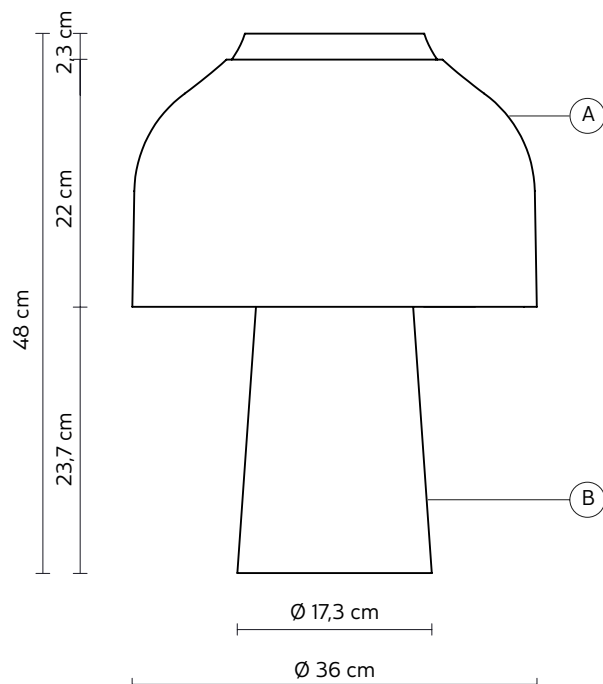

A - LAMPSHADE *diffusore* white glass - vetro bianco

B - LAMP *corpo lampada* white glass - vetro bianco

ELECTRICAL SYSTEM *disp. elettrico* E27, 2 x max 18WLED

OPTIONAL *accessorio* bulb not provided - lampadina non inclusa

PACKAGING *imballo* 40x40x60 cm

NET WEIGHT *peso netto* 4,5 KG

GROSS WEIGHT *peso lordo* 6,5 KG

IP RATE *grado protezione* IP20

CERTIFICATION *conformità* IEC 60598-1:2014 EN 60598-1:2015

EMISSION *emissione* unidirectional - unidirezionale

direct - diretta

filtered - filtrata

indirect - indiretta

none - assente