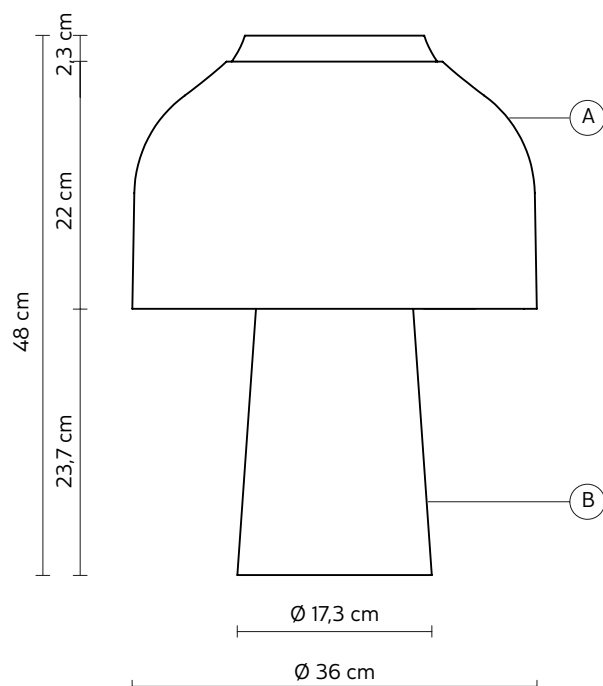

A - LAMPSHADE *diffusore* trasparente glass - vetro trasparente

B - LAMP *corpo lampada* trasparente glass - vetro trasparente

ELECTRICAL SYSTEM *disp. elettrico* E27, 2 x max 18WLED

OPTIONAL *accessorio* bulb not provided - lampadina non inclusa

PACKAGING *imballo* 40x40x60 cm

NET WEIGHT *peso netto* 4,5 KG

GROSS WEIGHT *peso lordo* 6,5 KG

IP RATE *grado protezione* IP20

CERTIFICATION *conformità* IEC 60598-1:2014 EN 60598-1:2015

EMISSION *emissione* unidirectional - unidirezionale

- direct - diretta
- filtered - filtrata
- indirect - indiretta
- none - assente