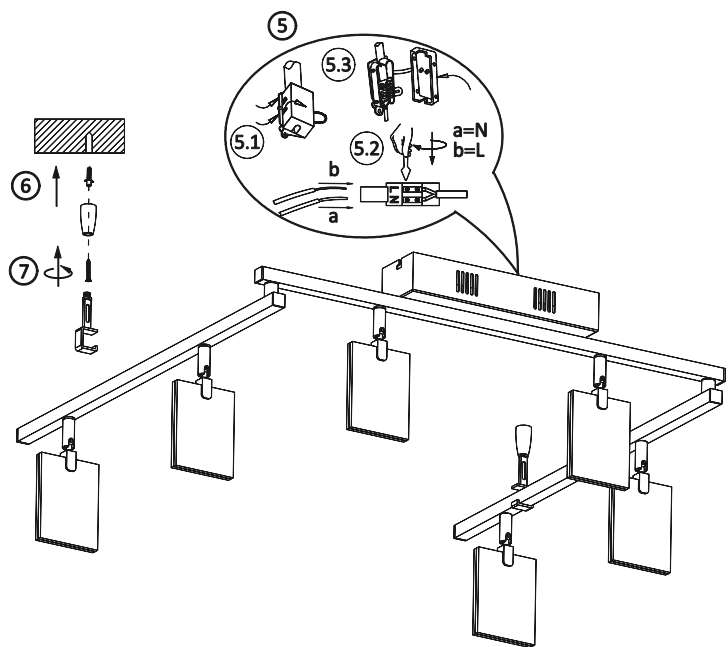

**TR** Bu ürün, enerji verimliliği sınıfına sahip ışık kaynakları içerir <E>.

LED 6,1W  
850lm  
41W  
3.550lm  
t 20.000h  
T<sub>k</sub> 2.700-5.000K  
15.000x  
< 0,5 s

2,4GHz  
4,7dBm

835938/835946	
	230V/50Hz~
LED	6xLED-Board 21v DC/6,1W
2x	2x 4x 2x
1x	2x 1,5V AAA 2x