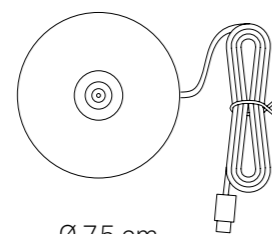

Dati tecnici

Technical data

LED TOUCH DIMMER

2200-2700-3000-4000 K | CRI>90
250-275-296-338 lm | 3,2 W | IP65
5 Vdc max 2A

Corpo in alluminio anodizzato spazzolato
(oro, rame, verde) oppure verniciato
(bianco perlato, nero perlato, avorio)
Brushed anodized (gold, copper, green) or painted
aluminum body (pearly white, pearly black, ivory)

Tempo di ricarica a 2A: 5 h
Charging time at 2A: 5 h

Pacco batteria al litio ricaricabile e sostituibile
Rechargeable and replaceable lithium battery pack

AVVERTENZE / REMARKS

Per poter funzionare, la lampada deve essere
collegata a una rete Wi-Fi con frequenza 2,4 GHz.
In order to work, the lamp must be connected
to a 2.4 GHz frequency Wi-Fi network.

Firmware del dispositivo aggiornabile da remoto.
Remotely upgradable device firmware.

Ø 13,2 x 17 cm
Ø 5,2 x 6,7 in

Ø 7,5 cm
Ø 3 in

Componenti inclusi

Components included

Base di ricarica a contatto
Contact charging base