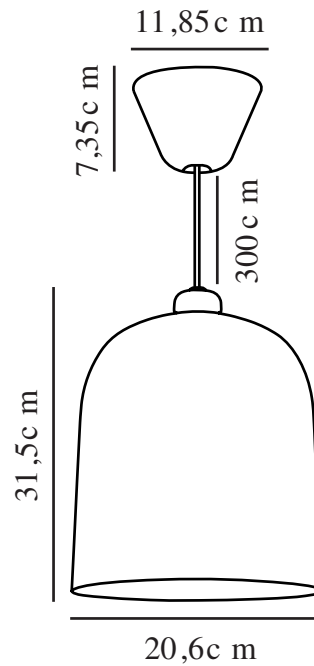

# ANGLE E27 | PENDELLEUCHE | SCHWARZ

2020673003

Spannung (V): 230 Volt  
IP-Grad: IP20  
Maximale Lampenleistung (W): 60W  
Klasse (Klasse 1, Klasse 2, Klasse 3): Klasse 2 (Dopp. isoliert)  
Leuchtmittelsockel: E27  
: Yes with compatible bulb

Farbe: Schwarz  
Höhe (cm): 31.5  
Schirmdurchmesser (cm): 20.6  
EAN: 5704924003035  
Artikelnummer: 2020673003  
Stück pro Hauptkarton: 3

Verkaufsbox Höhe (cm): 30.5  
Verkaufsbox Breite (cm): 26  
Verkaufsbox Tiefe (cm): 26  
Verkaufsbox Volumen m<sup>3</sup>: 0.0206  
Produkt Nettogewicht (kg): 1.2

Hauptmaterial: Metall  
Sekundärmaterial: Plastik  
Kabel Farbe: Schwarz  
Kabel Länge (cm): 300  
Oberflächenmaterial Kabel: Textilien  
Ist das Kabel austauschbar?: False

- **Minimalistische Form und minimalistisches Design** • Es ist möglich, die Pendelleuchte in verschiedenen Winkeln zu positionieren
- **Positionswechsel dank Magnet am Kabel**

Bei Angle handelt es sich um eine exklusive Beleuchtung mit einem industriellen Look, die von der dänischen Designerin Maria Berntsen entworfen wurde. Das Besondere an dieser Leuchte ist, dass die Richtung des Lichts mithilfe des montierten Magneten am Kabel ausgerichtet werden kann. Die Leuchte sieht auch in einer Gruppe aus mehreren Leuchten, die unterschiedlich angewinkelt sind, schön aus. Dies sorgt für eine schöne Optik und verleiht jedem Raum etwas mehr Atmosphäre.