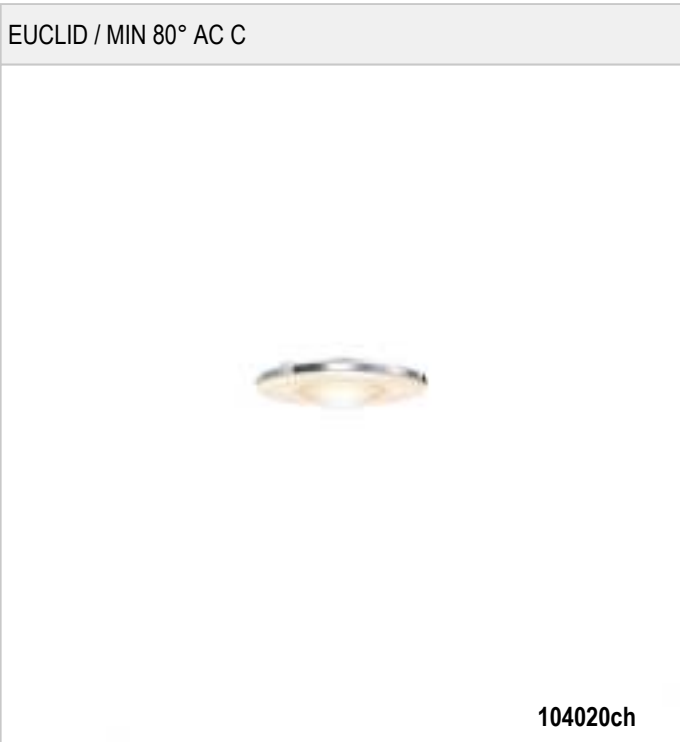

EUCLID / MIN 80° AC C - PENDELLEUCHTEN

EUCLID / MIN 80° AC C

104020ws		weiß
104020mcgy		mattchrom
104020ch		chrom

EUCLID / MIN 80° AC C

230 V		IP20			LED
	10 W	min. 800 lm	2700K	CRI 90	80°

Produktdaten

Art.-Nr.: 104020ch
 Schutzklasse: I

Leuchtmitteltyp

Leuchtmitteltyp: LED
 Leistung: max. 10 W
 Lichtstrom (lm): min. 800
 Lichttemperatur: 2700K
 Farbwiedergabe: CRI 90

Designer: Dirk Wortmeyer