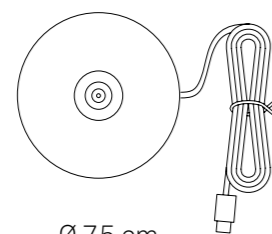

Dati tecnici

Technical data

LED TOUCH DIMMER

2200-2700-3000-4000 K | CRI>90
250-275-296-338 lm | 3,2 W | IP65
5 Vdc max 2A

Corpo in alluminio anodizzato spazzolato
(oro, rame, verde) oppure verniciato
(bianco perlato, nero perlato, avorio)
Brushed anodized (gold, copper, green) or painted
aluminum body (pearly white, pearly black, ivory)

Tempo di ricarica a 2A: 5 h
Charging time at 2A: 5 h

Pacco batteria al litio ricaricabile e sostituibile
Rechargeable and replaceable lithium battery pack

AVVERTENZE / REMARKS

Per poter funzionare, la lampada deve essere
collegata a una rete Wi-Fi con frequenza 2,4 GHz.
In order to work, the lamp must be connected
to a 2.4 GHz frequency Wi-Fi network.

Firmware del dispositivo aggiornabile da remoto.
Remotely upgradable device firmware.

Ø 13,2 x 33 cm
Ø 5,2 x 13 in

Ø 11,3 cm
Ø 4,4 in

Ø 7,5 cm
Ø 3 in

Componenti inclusi

Components included

Base di ricarica a contatto
Contact charging base