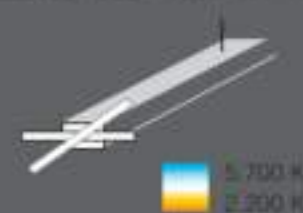

FARBWECHSEL / COLOR CHANGE