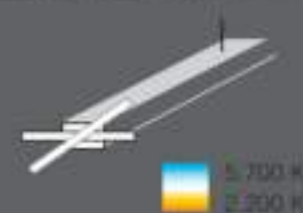

5 x LED-Modul á 8,5 W

43 W cpl. / 4.150 lm @ 2.200 K / 4.350 lm @ 5.700 K

FARBWECHSEL / COLOR CHANGE