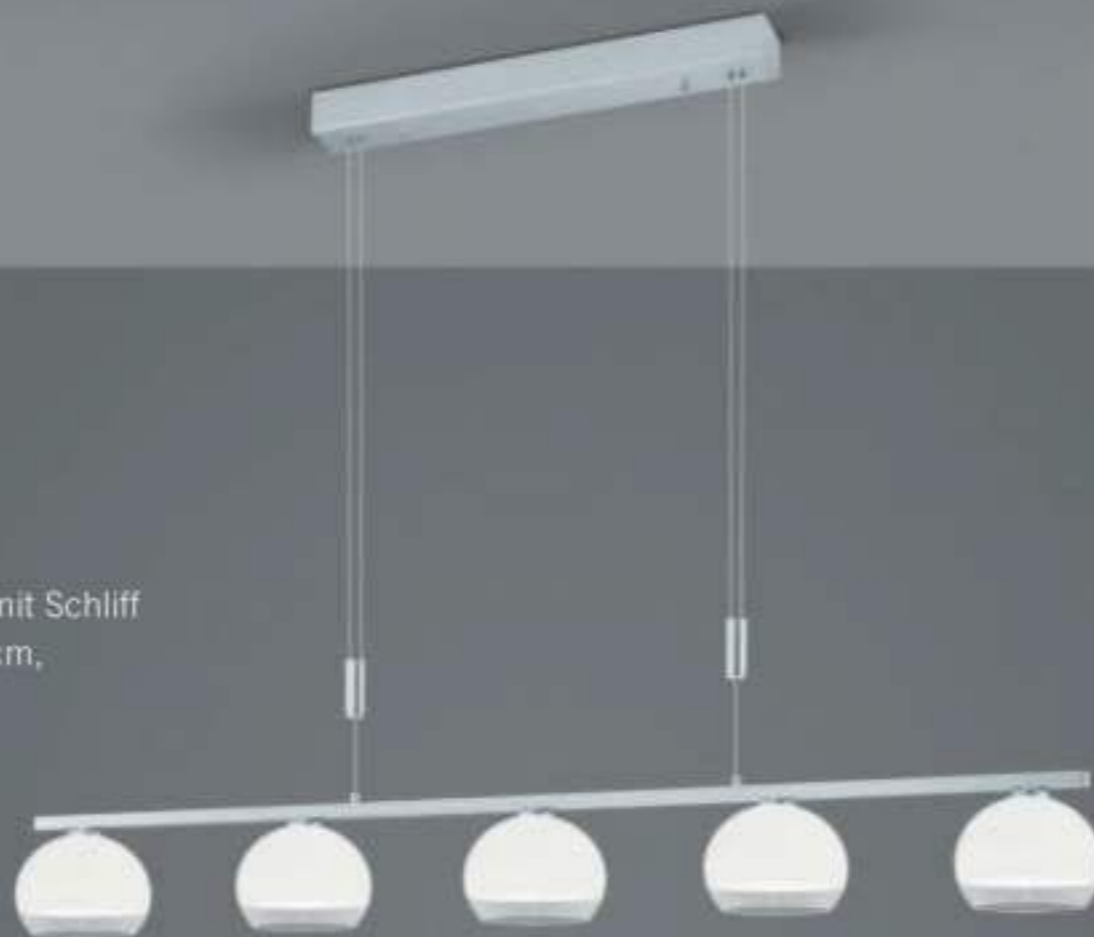

FLAVOR

PENDELLEUCHE 973 905 00

Nickel matt gebürstet, weißes Glas mit Schliff

Pendel mit Gläser: L x B: 115 x 15 cm,

Höhe: 14,5 cm

Deckengehäuse: L x B: 50 x 5 cm

Höhe: 5 cm

Abhängung: 160 cm

- › höhenverstellbar über Gegengewichte
- › Vertical Control: Dimmen und Steuerung der Farbtemperatur durch Kippen des Pendelelements
- › Dim To Warm
- › CRI > 95
- › Memoryfunktion
- › flickerfrei

5 x LED-Modul á 8,5 W

43 W cpl. / 4.150 lm @ 2.200 K / 4350 lm @ 5.700 K

FARBWECHSEL / COLOR CHANGE

DIMMEN / DIMM

EIN-/ AUSSCHALTEN / SWITCH ON OFF