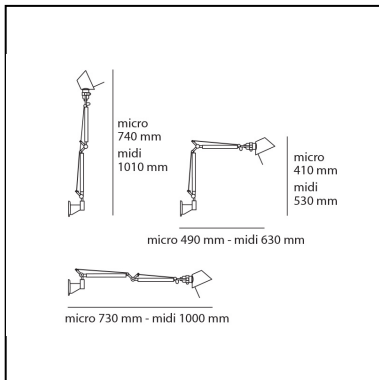

Tolomeo Micro Wall LED 3000K - Body Lamp

Michele De Lucchi
Giancarlo Fassina

LUMINAIRE

- Watt: **9W**
- Spannung (V): **24V**
- Lichtstrom (lm): **491lm**
- CCT: **3000K**
- Efficiency: **63%**
- Efficacy: **54.52lm/W**
- CRI: **90**
- Dimmer Typology: **Microswitch Dimmer**

Anmerkungen

Complete lamp consists of body lamp + accessories

BESCHREIBUNG

Cantilevered arms in polished aluminium; diffuser in anodised aluminium; joints and wall support in polished aluminium. System of spring balancing. The code refers to the luminaire's body only.

DIMENSION

- Länge: **cm 49**
- Höhe: **cm 41**
- Max Erweiterungslänge: **cm 74**
- Max Erweiterungsbreite: **cm 73**
- Glühdrahttest: **750°**

INKLUSIVE LICHTQUELLEN

- Kategorie: **Led**
- Anzahl: **1**
- Watt: **9W**
- Farbtemperatur(K): **3000K**
- CRI: **90**