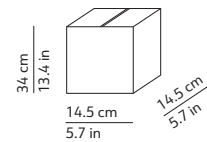

CODES AND DIMENSIONS / CODICI E DIMENSIONI

K218105N
K218105O
K218105R

PACKAGING / IMBALLO

Diffuser
Volume: 0.103 m³ / 3.647 ft³
Gross weight: 4.75 kg / 10.45 lbs

Structure
Volume: 0.007 m³ / 0.252 ft³
Gross weight: 0.87 kg / 1.91 lbs

 Suspension lamp
Lampada a sospensione

 Canopy - diam. 4.9in h. 1.2in - white
fixed to the ceiling with not provided screws (2-4)
 Rosone - diam. 12.5cm h. 3cm - colore bianco
fissato a soffitto con tasselli (2-4) non forniti