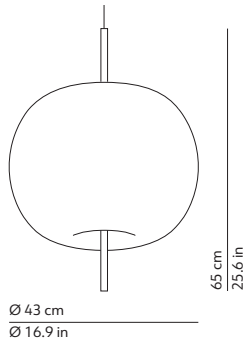

IT: Lampada a sospensione. Diffusore in vetro opale incamiciato e soffiato. Struttura in metallo verniciato in tre versioni: nero, rame e ottone.

CERTIFICATIONS / CERTIFICAZIONI

-  Product in class I
Apparecchio di classe I
-  IP20
Product for indoor use
Apparecchio per uso interno
-  Product in conformity with the European directive 2006/95/EC
Apparecchio conforme alla direttiva europea 2006/95/EC
-  Product in conformity with the Eurasian Custom Unions technical regulations
Apparecchio conforme ai regolamenti tecnici dell'Unione doganale Eurasiatca
-  USA and Canada conformity seal
Marchio di conformità USA e Canada
-  This lamp must be disposed in conformity with the EU directive 2002/96/EC
Apparecchio di illuminazione da smaltire secondo la direttiva EU 2002/96/EC

CODES AND DIMENSIONS / CODICI E DIMENSIONI

K218105N
K218105O
K218105R

PACKAGING / IMBALLO

Diffuser
Volume: 0.103 m³ / 3.647 ft³
Gross weight: 4.75 kg / 10.45 lbs

Structure
Volume: 0.007 m³ / 0.252 ft³
Gross weight: 0.87 kg / 1.91 lbs

 Suspension lamp
Lampada a sospensione

 Canopy - diam. 4.9in h. 1.2in - white
fixed to the ceiling with not provided screws (2-4)
 Rosone - diam. 12.5cm h. 3cm - colore bianco
fissato a soffitto con tasselli (2-4) non forniti

 Transparent cord set - length ca. 70.9 in
different lengths on request
Cavo di alimentazione trasparente - lunghezza ca. 180cm
altre lunghezze su richiesta