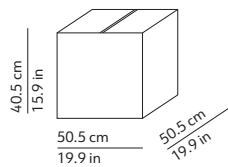

CODES AND DIMENSIONS / CODICI E DIMENSIONI

K218105N
K218105O
K218105R

PACKAGING / IMBALLO

Diffuser
Volume: 0.103 m³ / 3.647 ft³
Gross weight: 4.75 kg / 10.45 lbs

Structure
Volume: 0.007 m³ / 0.252 ft³
Gross weight: 0.87 kg / 1.91 lbs

 Suspension lamp
Lampada a sospensione

 Canopy - diam. 4.9in h. 1.2in - white
fixed to the ceiling with not provided screws (2-4)
 Rosone - diam. 12.5cm h. 3cm - colore bianco
fissato a soffitto con tasselli (2-4) non forniti