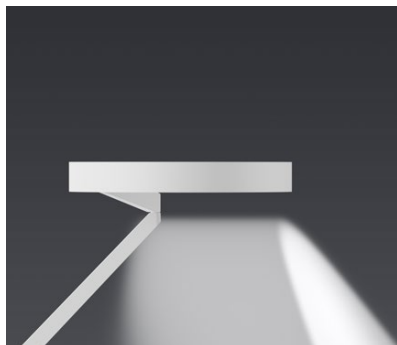

Gioia equilibrio Datenblatt

Ringförmige LED Tischleuchte mit beidseitigem Lichtaustritt und einem Leuchtenkopf-Durchmesser von 30 cm. Die Lichtwirkung wide bietet breit abstrahlendes, symmetrisches Licht nach oben für eine gleichmäßige indirekte Ausleuchtung und gerichtetes, asymmetrisches Licht nach unten für eine perfekte Ausleuchtung des Tisches. Das focus light ermöglicht eine weitere Fokussierung des downlights für ein gerichtetes Licht mit hoher Intensität auf eine reduzierte Fläche.

Gioia equilibrio Lichtwirkung

wide

breit abstrahlendes Licht (oben und unten),
Lichtkegel ca. 80° gerichtet (unten)

inserts: wide asymmetric / flood

Lichtstrom : high color 24 W 1830 lm

focus light

gerichtetes und fokussiertes Licht nach unten