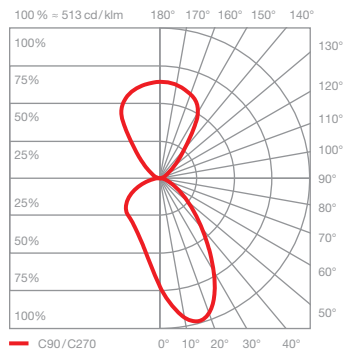

Gioia equilibrio Lichtwirkung

wide

breit abstrahlendes Licht (oben und unten),
Lichtkegel ca. 80° gerichtet (unten)

inserts: wide asymmetric / flood

Lichtstrom :   high color   24 W   1830 lm