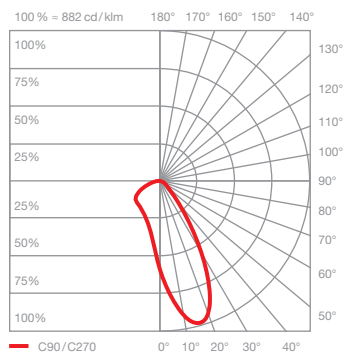

Gioia equilibrio Datenblatt

Ringförmige LED Tischleuchte mit beidseitigem Lichtaustritt und einem Leuchtenkopf-Durchmesser von 30 cm. Die Lichtwirkung wide bietet breit abstrahlendes, symmetrisches Licht nach oben für eine gleichmäßige indirekte Ausleuchtung und gerichtetes, asymmetrisches Licht nach unten für eine perfekte Ausleuchtung des Tisches. Das focus light ermöglicht eine weitere Fokussierung des downlights für ein gerichtetes Licht mit hoher Intensität auf eine reduzierte Fläche.

technische Daten Gioia equilibrio

Eigenschaften	Material	head / body: Aluminium, base: Stahl, inserts: optischer Kunststoff
	Kabellänge	Netzteil (x): 1 m Leuchte (y): 2 m davon sind 1,5 m aufrollbar
	Gewicht	10,5 kg
Oberfläche	head	Lack: weiß matt, schwarz matt, silber matt, gold matt PVD-beschichtet: rose gold, bronze, phantom eloxiert: black phantom
	Gabel / body / base / Kabel	Lack: weiß matt, schwarz matt
Occhio »color tune« LED	mittlere Lebensdauer	> 50.000 Std.
	Energieeffizienzklasse (Lichtausbeute)	G (60 lm / W)
	Leistung	30 W (LED 24 W; standby < 0,5 W)
	Farbwiedergabeindex	high color; CRI Ra 95
	Farbtemperatur (Farbkonsistenz)	2700–4000 K (2-step)
Elektrik	Dimmung	»touchless control« oder Occhio air
	Anschluss	230 V AC / 50 Hz
	Powerfaktor Netzteil (cos φ1)	0,9
	Flimmer / Stroboskop-Effekt	1 (PstLM) / 0,9 (SVM)
	zulässige Betriebsbedingung	max. 30°C nur im Innenbereich betreiben

Gioia equilibrio Lichtwirkung

wide

breit abstrahlendes Licht (oben und unten),
Lichtkegel ca. 80° gerichtet (unten)

inserts: wide asymmetric / flood

Lichtstrom : high color 24 W 1830 lm

focus light

gerichtetes und fokussiertes Licht nach unten

Lichtstrom : high color 9 W 610 lm