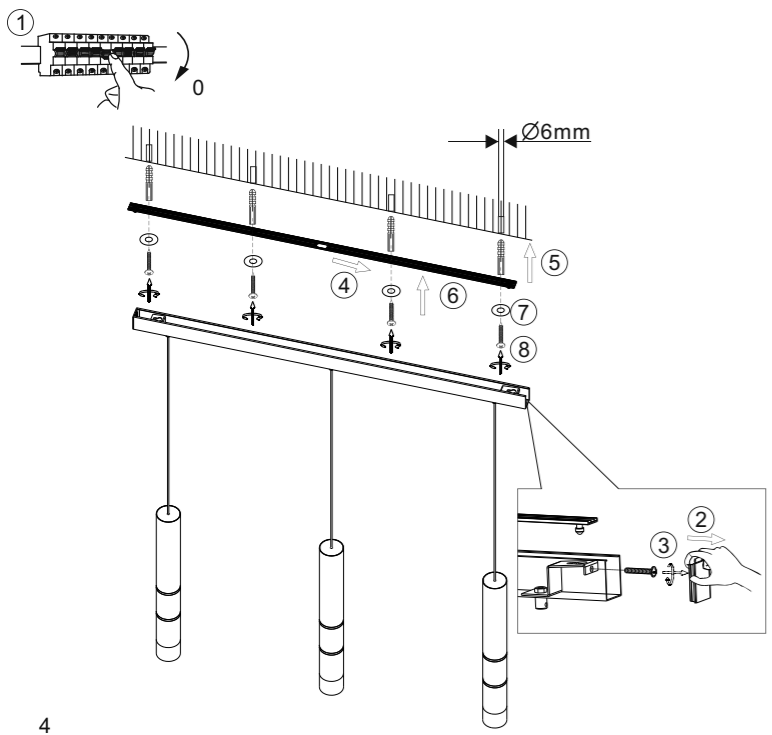

LED 4,5 W / 1,5 W / 2,5 W
540 lm / 130 lm / 210 lm

32 W
1.300 lm

t 30.000 h

Tk 3.000 K

15.000 x

<0,5 s

**835757 / 835758 /
835759**

230V / 50Hz~

3x LED 12V DC / 4,5W

LED 6x LED-Board 12V DC / 1,5 W

3x LED-Board 12V DC / 2,5 W

4x 4x 4x

4