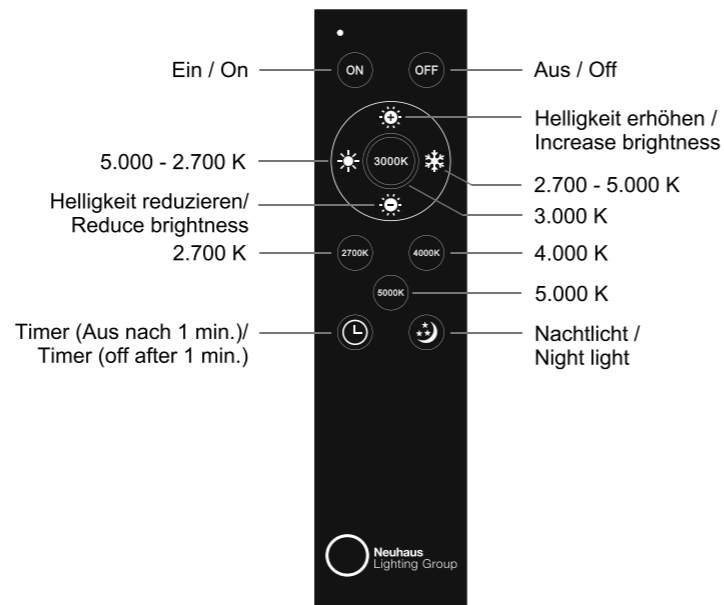

Anlernen der Fernbedienung an die Leuchte

Schalten Sie die Leuchte über den Wandschalter ein. Drücken Sie innerhalb von 5 Sekunden die ON-Taste auf der Fernbedienung. Die Leuchte ist nun angelern und kann über die Fernbedienung gesteuert werden.

!!! Eine Fernbedienung kann unbegrenzt viele Leuchten steuern. Eine Leuchte kann von einer Fernbedienung angesteuert werden !!!

Assigning the remote control to the light

Switch the light on via the wall switch. Press the ON button on remote control within 5 seconds. The light is now assigned and can be operated by the remote control.

!!! A remote control can control an unlimited number of lights. A light can be operated by one remote control !!!

Beschreibung / Description	Betriebsgröße / Operation data
Batterie / Battery	2x AAA, 1,5V
Sendefrequenz / Transmission frequency	433,92 MHz
Sendeleistung / Transmitting power	1,0 mW
Leerlaufstrom / No-load current	0,001 mA
Betriebsstrom / Operating current	max. 15 mA
Reichweite der Fernbedienung / Range of the remote control	6-8 m