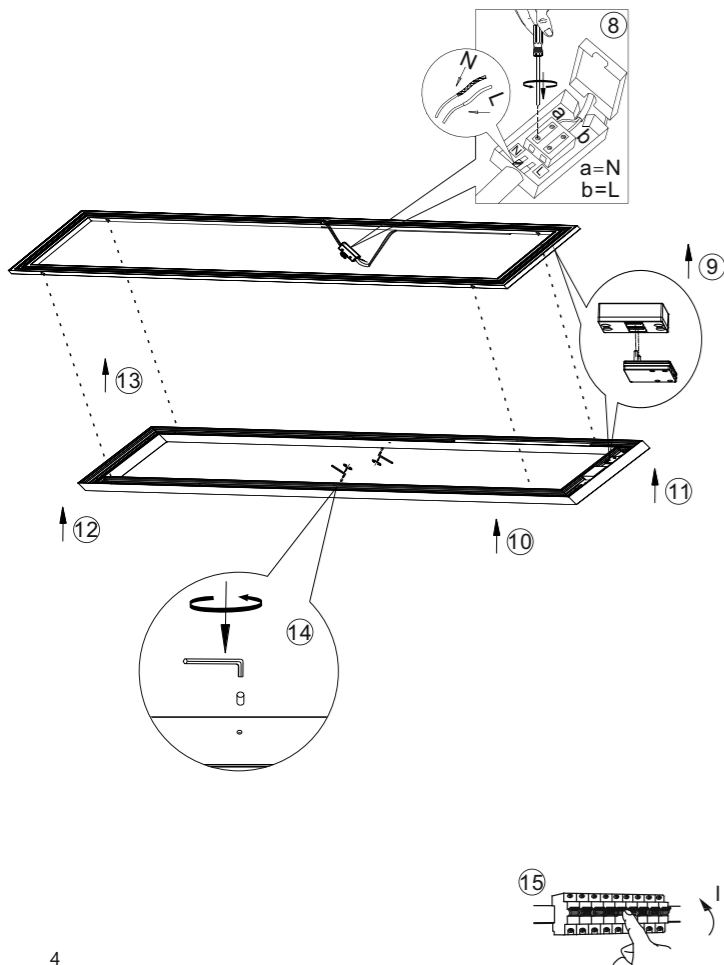

Anlernen der Fernbedienung an die Leuchte

Schalten Sie die Leuchte über den Wandschalter ein. Drücken Sie innerhalb von 5 Sekunden die ON-Taste auf der Fernbedienung. Die Leuchte ist nun angelern und kann über die Fernbedienung gesteuert werden.

!!! Eine Fernbedienung kann unbegrenzt viele Leuchten steuern. Eine Leuchte kann von einer Fernbedienung angesteuert werden !!!

Assigning the remote control to the light

Switch the light on via the wall switch. Press the ON button on remote control within 5 seconds. The light is now assigned and can be operated by the remote control.

!!! A remote control can control an unlimited number of lights. A light can be operated by one remote control !!!

Beschreibung / Description	Betriebsgröße / Operation data
Batterie / Battery	2x AAA, 1,5V
Sendefrequenz / Transmission frequency	433,92 MHz
Sendeleistung / Transmitting power	1,0 mW
Leerlaufstrom / No-load current	0,001 mA
Betriebsstrom / Operating current	max. 15 mA
Reichweite der Fernbedienung / Range of the remote control	6-8 m