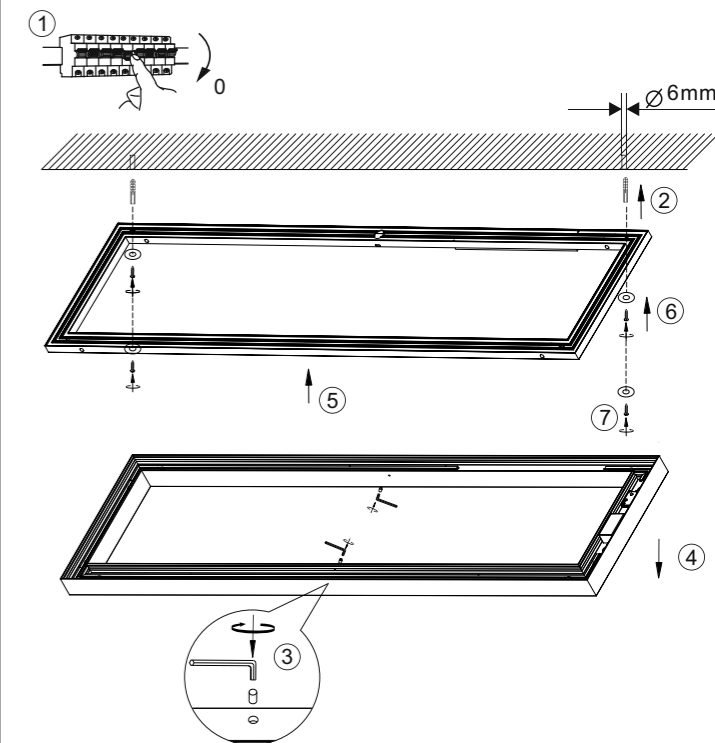

LED 34 W
4.080 lm
42 W
2.900 lm
t 30.000 h
Tk 2.700-5.000 K
15.000 x
<0,5 s

433,92 MHz
1,0 mW

835794	
	230V / 50Hz~
LED	1x LED-Board 24V DC / 34W
1x	4x 4x 4x 2x AAA, 1,5V 1x