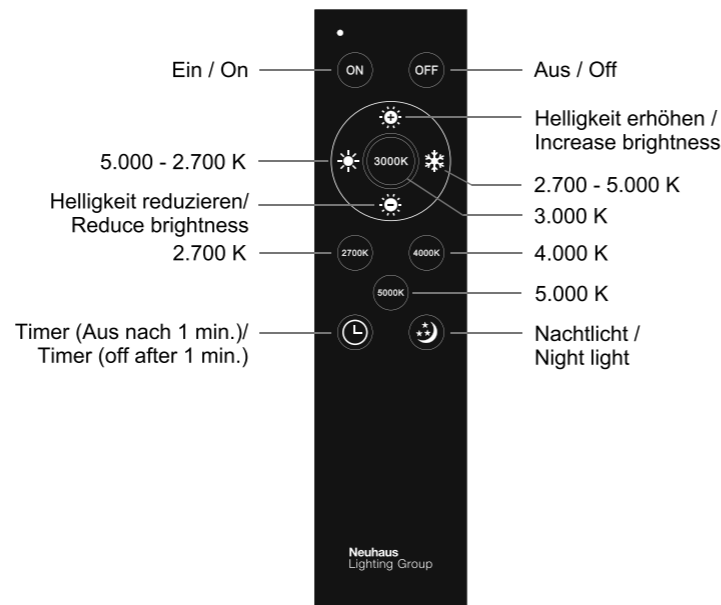

LED 29 W
3.480 lm
36 W
2.800 lm
t 30.000 h
Tk 2.700-5.000 K
15.000 x
< 0,5 s

835791

230V / 50Hz~

LED 1x LED-Board 24V DC/29W

1x 4x 4x 4x
2x AAA, 1,5V 1x

Anlernen der Fernbedienung an die Leuchte

Schalten Sie die Leuchte über den Wandschalter ein. Drücken Sie innerhalb von 5 Sekunden die ON-Taste auf der Fernbedienung. Die Leuchte ist nun angelernt und kann über die Fernbedienung gesteuert werden.

!!! Eine Fernbedienung kann unbegrenzt viele Leuchten steuern. Eine Leuchte kann von einer Fernbedienung angesteuert werden !!!

Assigning the remote control to the light

Switch the light on via the wall switch. Press the ON button on remote control within 5 seconds. The light is now assigned and can be operated by the remote control.