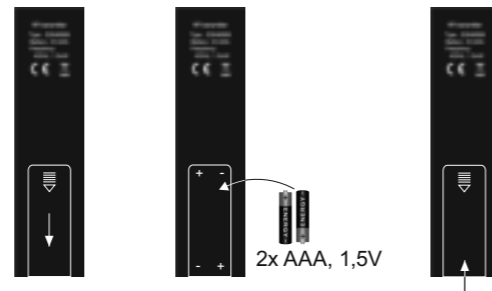

LED 29 W
3.480 lm
36 W
2.800 lm
t 30.000 h
Tk 2.700-5.000 K
15.000 x
< 0,5 s

835791

230V / 50Hz~

LED 1x LED-Board 24V DC/29W

1x 4x 4x 4x
2x AAA, 1,5V 1x

Anlernen der Fernbedienung an die Leuchte

Schalten Sie die Leuchte über den Wandschalter ein. Drücken Sie innerhalb von 5 Sekunden die ON-Taste auf der Fernbedienung. Die Leuchte ist nun angelernt und kann über die Fernbedienung gesteuert werden.

!!! Eine Fernbedienung kann unbegrenzt viele Leuchten steuern. Eine Leuchte kann von einer Fernbedienung angesteuert werden !!!

Assigning the remote control to the light

Switch the light on via the wall switch. Press the ON button on remote control within 5 seconds. The light is now assigned and can be operated by the remote control.

!!! A remote control can control an unlimited number of lights. A light can be operated by one remote control !!!

Beschreibung / Description	Betriebsgröße / Operation data
Batterie / Battery	2x AAA, 1,5V
Sendefrequenz / Transmission frequency	433,92 MHz
Sendeleistung / Transmitting power	1,0 mW
Leerlaufstrom / No-load current	0,001 mA
Betriebsstrom / Operating current	max. 15 mA
Reichweite der Fernbedienung / Range of the remote control	6-8 m