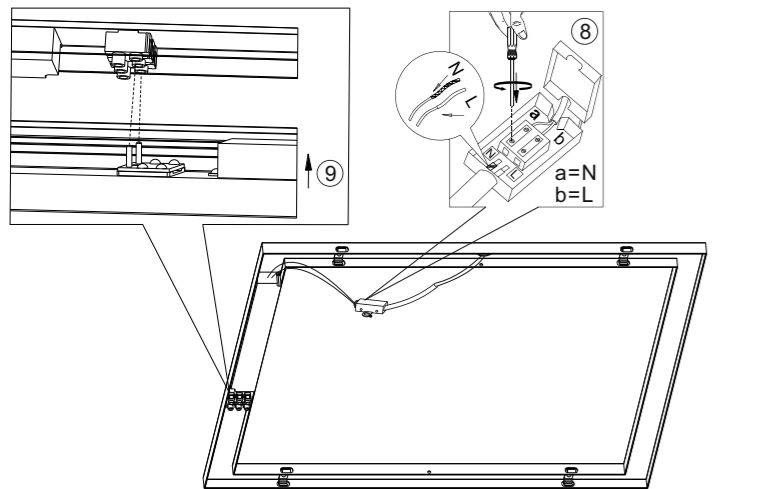

LED 29 W
3.480 lm
36 W
2.800 lm
t 30.000 h
Tk 2.700-5.000 K
15.000 x
< 0,5 s

835791

230V / 50Hz~

LED 1x LED-Board 24V DC/29W

1x 4x 4x 4x
2x AAA, 1,5V 1x

Anlernen der Fernbedienung an die Leuchte

Schalten Sie die Leuchte über den Wandschalter ein. Drücken Sie innerhalb von 5 Sekunden die ON-Taste auf der Fernbedienung. Die Leuchte ist nun angelernt und kann über die Fernbedienung gesteuert werden.

!!! Eine Fernbedienung kann unbegrenzt viele Leuchten steuern. Eine Leuchte kann von einer Fernbedienung angesteuert werden !!!

Assigning the remote control to the light

Switch the light on via the wall switch. Press the ON button on remote control within 5 seconds. The light is now assigned and can be operated by the remote control.