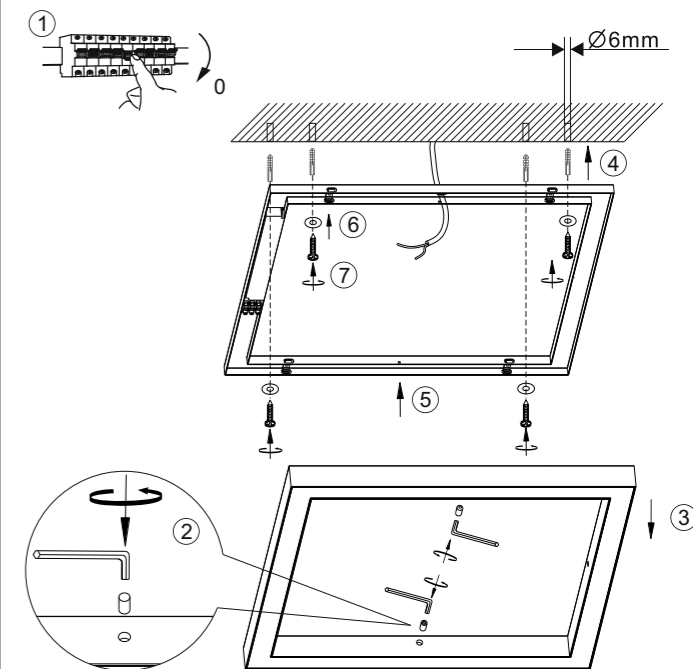

LED 29 W
3.480 lm
36 W
2.800 lm
t 30.000 h
Tk 2.700-5.000 K
15.000 x
< 0,5 s

835791

230V / 50Hz~

LED 1x LED-Board 24V DC/29W

1x 4x 4x 4x
2x AAA, 1,5V 1x

Anlernen der Fernbedienung an die Leuchte

Schalten Sie die Leuchte über den Wandschalter ein. Drücken Sie innerhalb von 5 Sekunden die ON-Taste auf der Fernbedienung. Die Leuchte ist nun angelernt und kann über die Fernbedienung gesteuert werden.