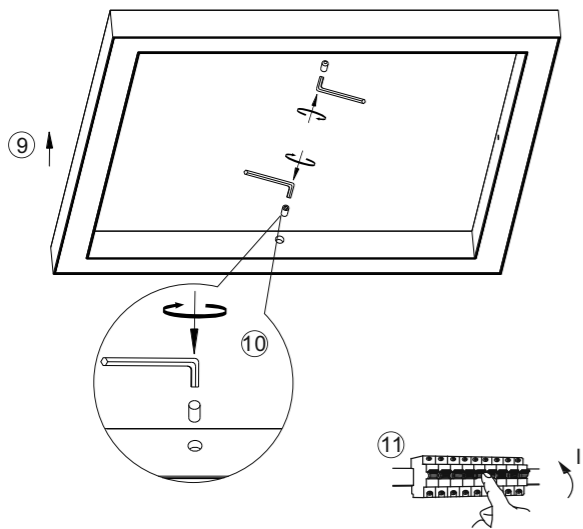

LED 29 W
3.480 lm
36 W
2.800 lm
t 30.000 h
Tk 2.700-5.000 K
15.000 x
< 0,5 s

835791

230V / 50Hz~

LED 1x LED-Board 24V DC/29W

1x 4x 4x 4x
2x AAA, 1,5V 1x

Anlernen der Fernbedienung an die Leuchte

Schalten Sie die Leuchte über den Wandschalter ein. Drücken Sie innerhalb von 5 Sekunden die ON-Taste auf der Fernbedienung. Die Leuchte ist nun angelernt und kann über die Fernbedienung gesteuert werden.

!!! Eine Fernbedienung kann unbegrenzt viele Leuchten steuern. Eine Leuchte kann von einer Fernbedienung angesteuert werden !!!

Assigning the remote control to the light

Switch the light on via the wall switch. Press the ON button on remote control within 5 seconds. The light is now assigned and can be operated by the remote control.