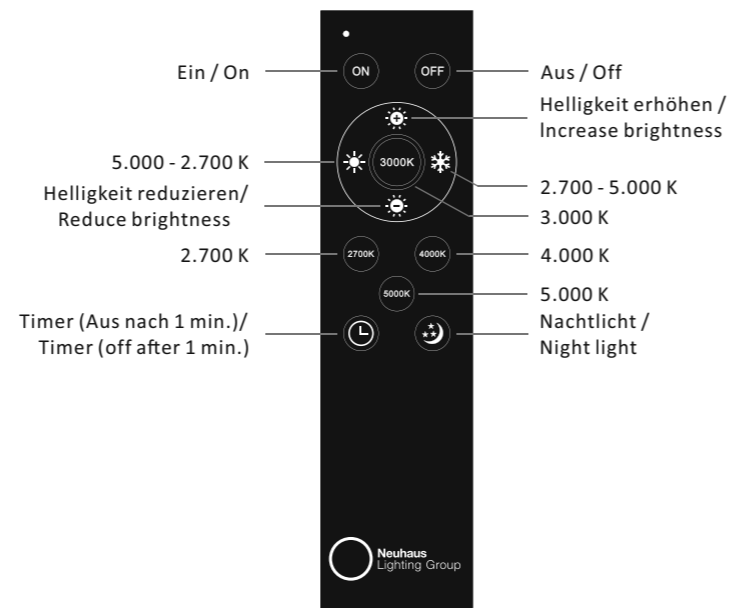

LED 42W  
5.040 lm  
53 W  
4.100 lm  
t 25.000 h  
T<sub>K</sub> 2.700-5.000 K  
15.000 x  
< 0,5 s

<b>837352</b>	
	230V / 50Hz~
LED	1x LED-Board 24V DC/42W
1x	3x 3x 3x 3x
	2x 1,5V AAA 1x