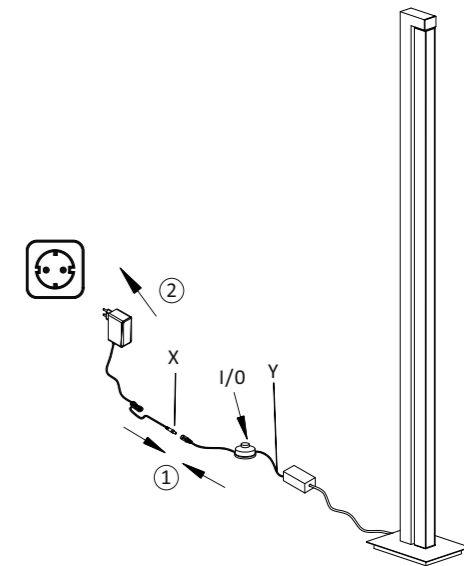

LED 21 W
2.520 lm
24 W
1.100 lm
t 25.000 h
T_K 2.700-5.000 K
15.000 x
< 0,5 s

433,92 MHz
1,0 mW

837575

230V / 50Hz~

LED 1x LED-Board 24V DC/21W

1x  2x  1,5V AAA

Anlernen der Fernbedienung an die Leuchte

Schalten Sie die Leuchte über den Fußschalter ein. Drücken Sie innerhalb von 5 Sekunden die ON-Taste auf der Fernbedienung. Die Leuchte ist nun angelern und kann über die Fernbedienung gesteuert werden.