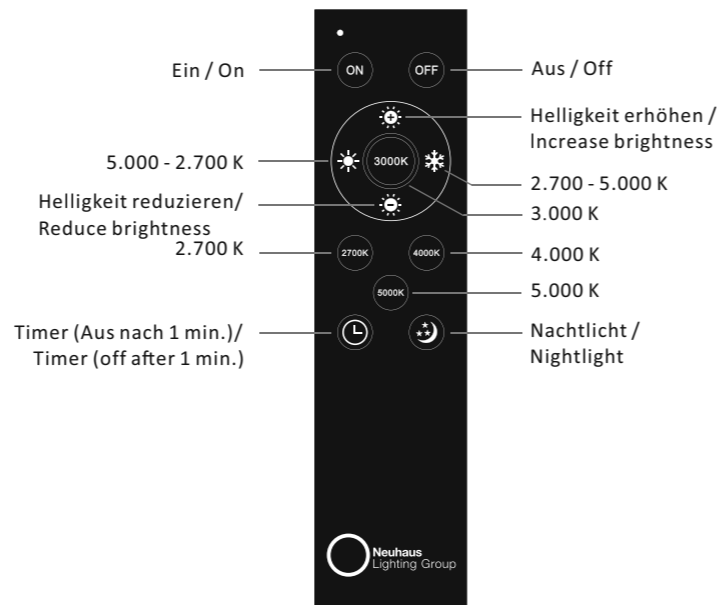

LED 21 W
2.520 lm
24 W
1.100 lm
t 25.000 h
T_K 2.700-5.000 K
15.000 x
< 0,5 s

433,92 MHz
1,0 mW

837575

230V / 50Hz~

LED 1x LED-Board 24V DC/21W

1x  2x  1,5V AAA

Anlernen der Fernbedienung an die Leuchte

Schalten Sie die Leuchte über den Fußschalter ein. Drücken Sie innerhalb von 5 Sekunden die ON-Taste auf der Fernbedienung. Die Leuchte ist nun angelern und kann über die Fernbedienung gesteuert werden.

!!! Eine Fernbedienung kann unbegrenzt viele Leuchten steuern. Eine Leuchte kann von einer Fernbedienung angesteuert werden !!!

Assigning the remote control to the light

Switch the light on via the foot switch. Press the ON button on remote control within 5 seconds. The light is now assigned and can be operated by the remote control.