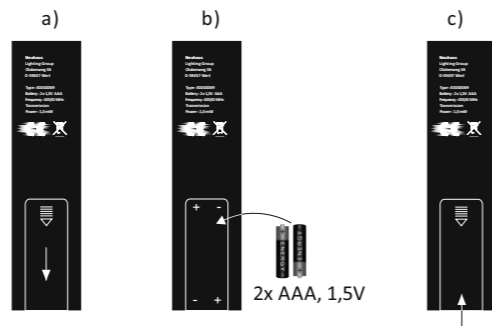

LED 21 W
2.520 lm
24 W
1.100 lm
t 25.000 h
T_K 2.700-5.000 K
15.000 x
< 0,5 s

433,92 MHz
1,0 mW

837575

230V / 50Hz~

LED 1x LED-Board 24V DC/21W

1x  2x  1,5V AAA

Anlernen der Fernbedienung an die Leuchte

Schalten Sie die Leuchte über den Fußschalter ein. Drücken Sie innerhalb von 5 Sekunden die ON-Taste auf der Fernbedienung. Die Leuchte ist nun angelern und kann über die Fernbedienung gesteuert werden.

!!! Eine Fernbedienung kann unbegrenzt viele Leuchten steuern. Eine Leuchte kann von einer Fernbedienung angesteuert werden !!!

Assigning the remote control to the light

Switch the light on via the foot switch. Press the ON button on remote control within 5 seconds. The light is now assigned and can be operated by the remote control.

!!! A remote control can control an unlimited number of lights. A light can be operated by one remote control !!!

Beschreibung / Description	Betriebsgröße / Operation data
Batterie / Battery	2x AAA, 1,5V
Sendefrequenz / Transmission frequency	433,92 MHz
Sendeleistung / Transmitting power	1,0 mW
Leerlaufstrom / No-load current	0,001 mA
Betriebsstrom / Operating current	max.15 mA
Reichweite der Fernbedienung / Range of the remote control	6-8 m