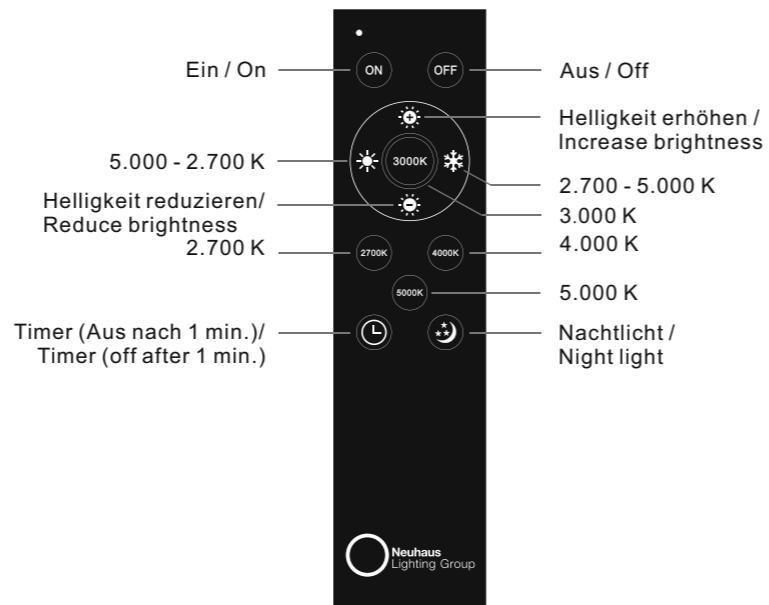

LED 20 W
2.400 lm
23 W
950 lm
t 25.000 h
Tk 2.700 - 5.000 K
15.000 x
<0,5 s

433,92 MHz
1,0 mW

230V / 50Hz~
LED 1x LED-Board 24V DC / 20 W
1x 2x AAA,1.5V

Anlernen der Fernbedienung an die Leuchte

Schalten Sie die Leuchte über den Wandschalter ein. Drücken Sie innerhalb von 5 Sekunden die ON-Taste auf der Fernbedienung. Die Leuchte ist nun angelernt und kann über die Fernbedienung gesteuert werden.

!!! Eine Fernbedienung kann unbegrenzt viele Leuchten steuern. Eine Leuchte kann von einer Fernbedienung angesteuert werden !!!

Assigning the remote control to the light

Switch the light on via the wall switch. Press the ON button on remote control within 5 seconds. The light is now assigned and can be operated by the remote control.