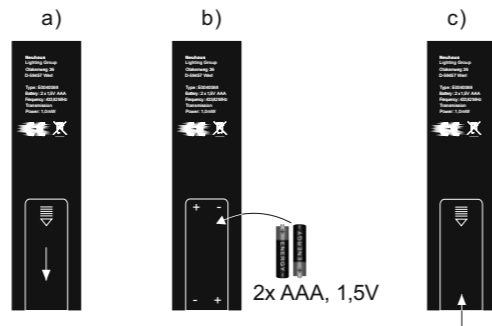

LED 20 W
2.400 lm
23 W
950 lm
t 25.000 h
Tk 2.700 - 5.000 K
15.000 x
<0,5 s

433,92 MHz
1,0 mW

230V / 50Hz~
LED 1x LED-Board 24V DC / 20 W
1x 2x AAA,1.5V

Anlernen der Fernbedienung an die Leuchte

Schalten Sie die Leuchte über den Wandschalter ein. Drücken Sie innerhalb von 5 Sekunden die ON-Taste auf der Fernbedienung. Die Leuchte ist nun angelernt und kann über die Fernbedienung gesteuert werden.

!!! Eine Fernbedienung kann unbegrenzt viele Leuchten steuern. Eine Leuchte kann von einer Fernbedienung angesteuert werden !!!

Assigning the remote control to the light

Switch the light on via the wall switch. Press the ON button on remote control within 5 seconds. The light is now assigned and can be operated by the remote control.

!!! A remote control can control an unlimited number of lights. A light can be operated by one remote control !!!

Beschreibung / Description	Betriebsgröße / Operation data
Batterie / Battery	2x AAA, 1,5V
Sendefrequenz / Transmission frequency	433,92 MHz
Sendeleistung / Transmitting power	1,0 mW
Leerlaufstrom / No-load current	0,001 mA
Betriebsstrom / Operating current	max. 15 mA
Reichweite der Fernbedienung / Range of the remote control	6-8 m