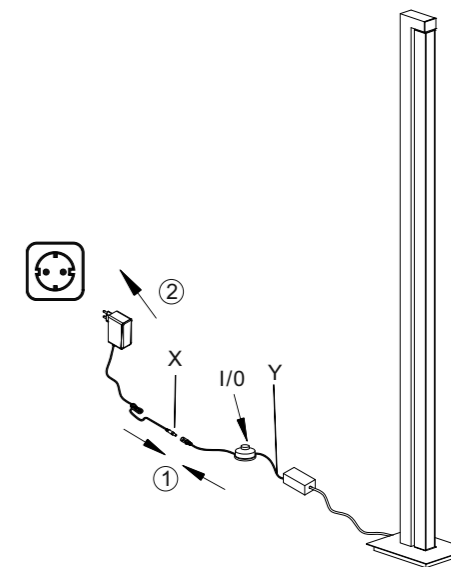

LED 20 W
2.400 lm
23 W
950 lm
t 25.000 h
Tk 2.700 - 5.000 K
15.000 x
<0,5 s

433,92 MHz
1,0 mW

230V / 50Hz~
LED 1x LED-Board 24V DC / 20 W
1x 2x AAA,1.5V

Anlernen der Fernbedienung an die Leuchte

Schalten Sie die Leuchte über den Wandschalter ein. Drücken Sie innerhalb von 5 Sekunden die ON-Taste auf der Fernbedienung. Die Leuchte ist nun angelernt und kann über die Fernbedienung gesteuert werden.