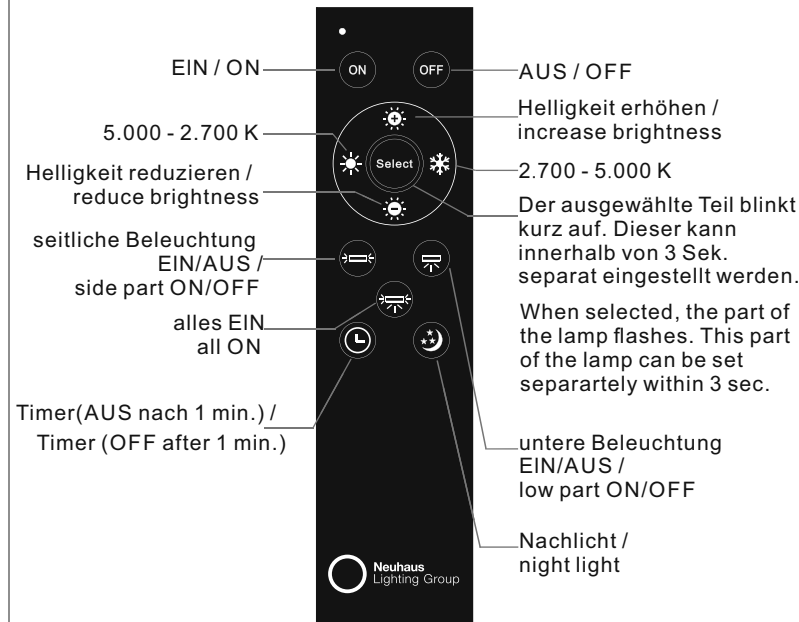

Anlernen der Fernbedienung an die Leuchte

Schalten Sie die Leuchte über den Wandschalter ein. Drücken Sie innerhalb von 5 Sekunden die ON-Taste auf der Fernbedienung. Die Leuchte ist nun angelernt und kann über die Fernbedienung gesteuert werden.

!!! Eine Fernbedienung kann unbegrenzt viele Leuchten steuern. Eine Leuchte kann von einer Fernbedienung angesteuert werden !!!

Assigning the remote control to the light

Switch the light on via the wall switch. Press the ON button on remote control within 5 seconds. The light is now assigned and can be operated by the remote control.

!!! A remote control can control an unlimited number of lights. A light can be operated by one remote control !!!

Beschreibung / Description	Betriebsgröße / Operation data
Batterie / Battery	2x AAA, 1,5V
Sendefrequenz / Transmission frequency	433,92 MHz
Sendeleistung / Transmitting power	1,0 mW
Leerlaufstrom / No-load current	0,001 mA
Betriebsstrom / Operating current	max. 15 mA
Reichweite der Fernbedienung / Range of the remote control	6-8 m