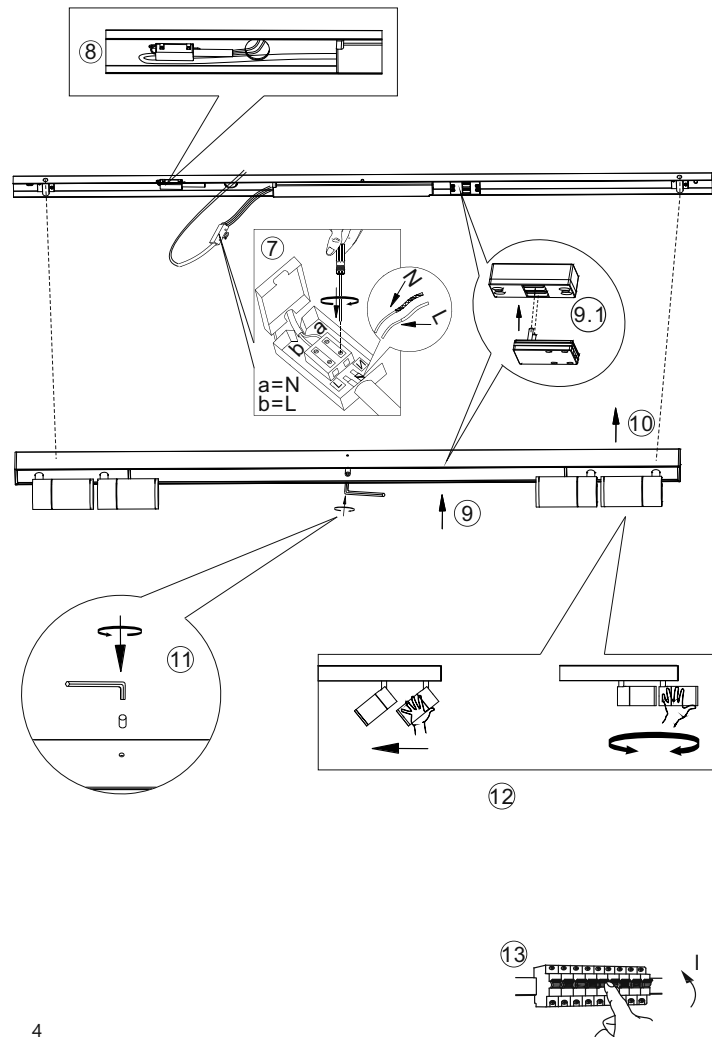

Anlernen der Fernbedienung an die Leuchte

Schalten Sie die Leuchte über den Wandschalter ein. Drücken Sie innerhalb von 5 Sekunden die ON-Taste auf der Fernbedienung. Die Leuchte ist nun angelernt und kann über die Fernbedienung gesteuert werden.

!!! Eine Fernbedienung kann unbegrenzt viele Leuchten steuern. Eine Leuchte kann von einer Fernbedienung angesteuert werden !!!

Assigning the remote control to the light

Switch the light on via the wall switch. Press the ON button on remote control within 5 seconds. The light is now assigned and can be operated by the remote control.

!!! A remote control can control an unlimited number of lights. A light can be operated by one remote control !!!

Beschreibung / Description	Betriebsgröße / Operation data
Batterie / Battery	2x AAA, 1,5V
Sendefrequenz / Transmission frequency	433,92 MHz
Sendeleistung / Transmitting power	1,0 mW
Leerlaufstrom / No-load current	0,001 mA
Betriebsstrom / Operating current	max. 15 mA
Reichweite der Fernbedienung / Range of the remote control	6-8 m