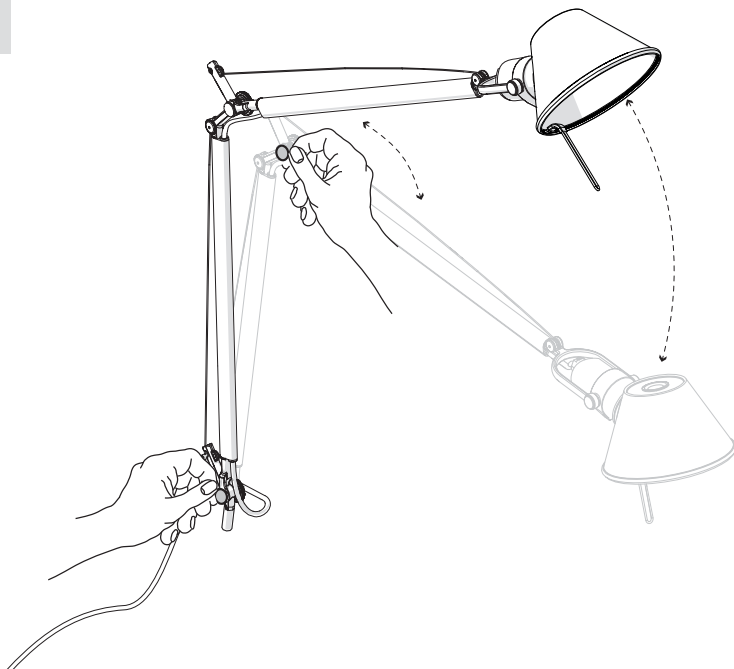

Artemide®

Tolomeo Micro

design
M. De Lucchi
G. Fassina

i

i

1d

2d

3d

4d

5

i

MAX 46W - E14

Halo: HSG - 700 lm

LED: DRBP - 400 lm

i

Artemide®