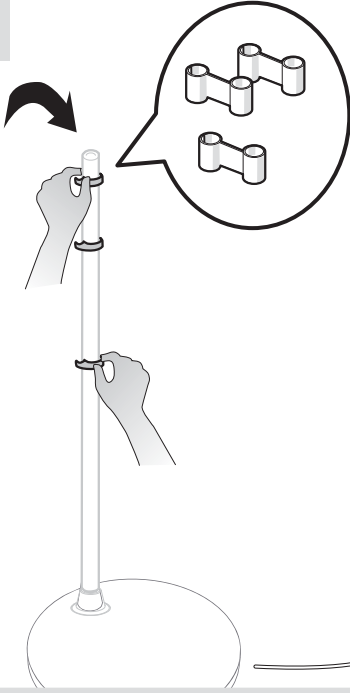

Artemide®

Tolomeo Micro

design
M. De Lucchi
G. Fassina

i

i

1d

2d

3d

4d

5

i

MAX 46W - E14

Halo: HSG - 700 lm

LED: DRBP - 400 lm

i

Artemide®