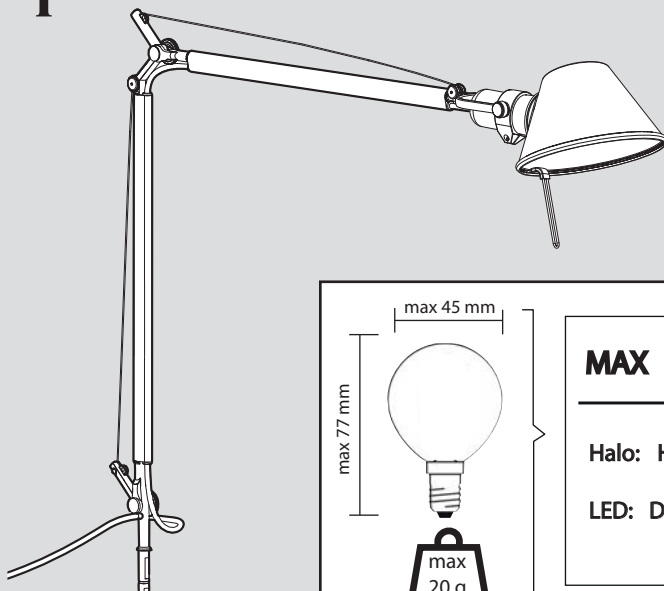

4d

5

i

MAX 46W - E14

Halo: HSG - 700 lm

LED: DRBP - 400 lm

i

Artemide®