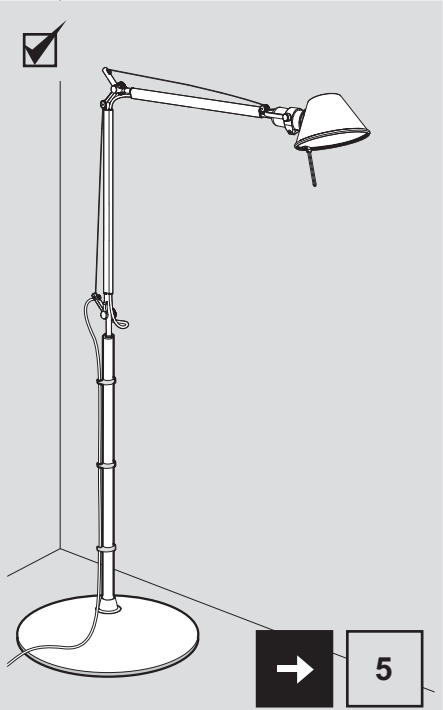

4d

5

i

MAX 46W - E14

Halo: HSG - 700 lm

LED: DRBP - 400 lm

i

Artemide®