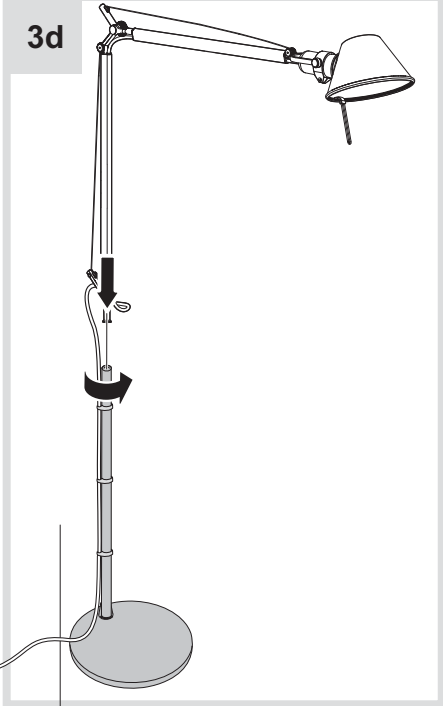

4d

5

i

MAX 46W - E14

Halo: HSG - 700 lm

LED: DRBP - 400 lm

i

Artemide®