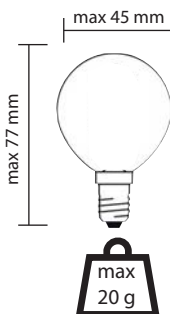

4d

5

i

MAX 46W - E14

Halo: HSG - 700 lm

LED: DRBP - 400 lm

i

Artemide®