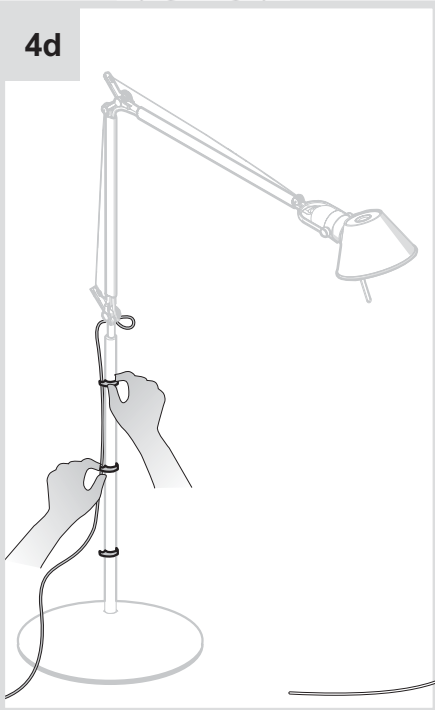

4d

5

i

MAX 46W - E14

Halo: HSG - 700 lm

LED: DRBP - 400 lm

i

Artemide®