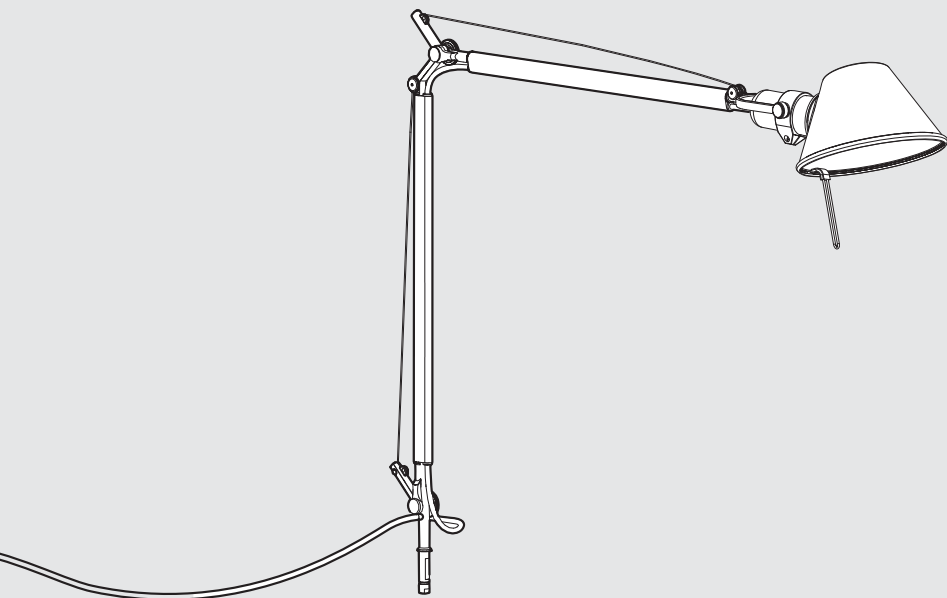

Artemide®

Tolomeo Micro

design
M. De Lucchi
G. Fassina

i

i

1d

2d

3d

4d

5

i

MAX 46W - E14

Halo: HSG - 700 lm

LED: DRBP - 400 lm

i

Artemide®