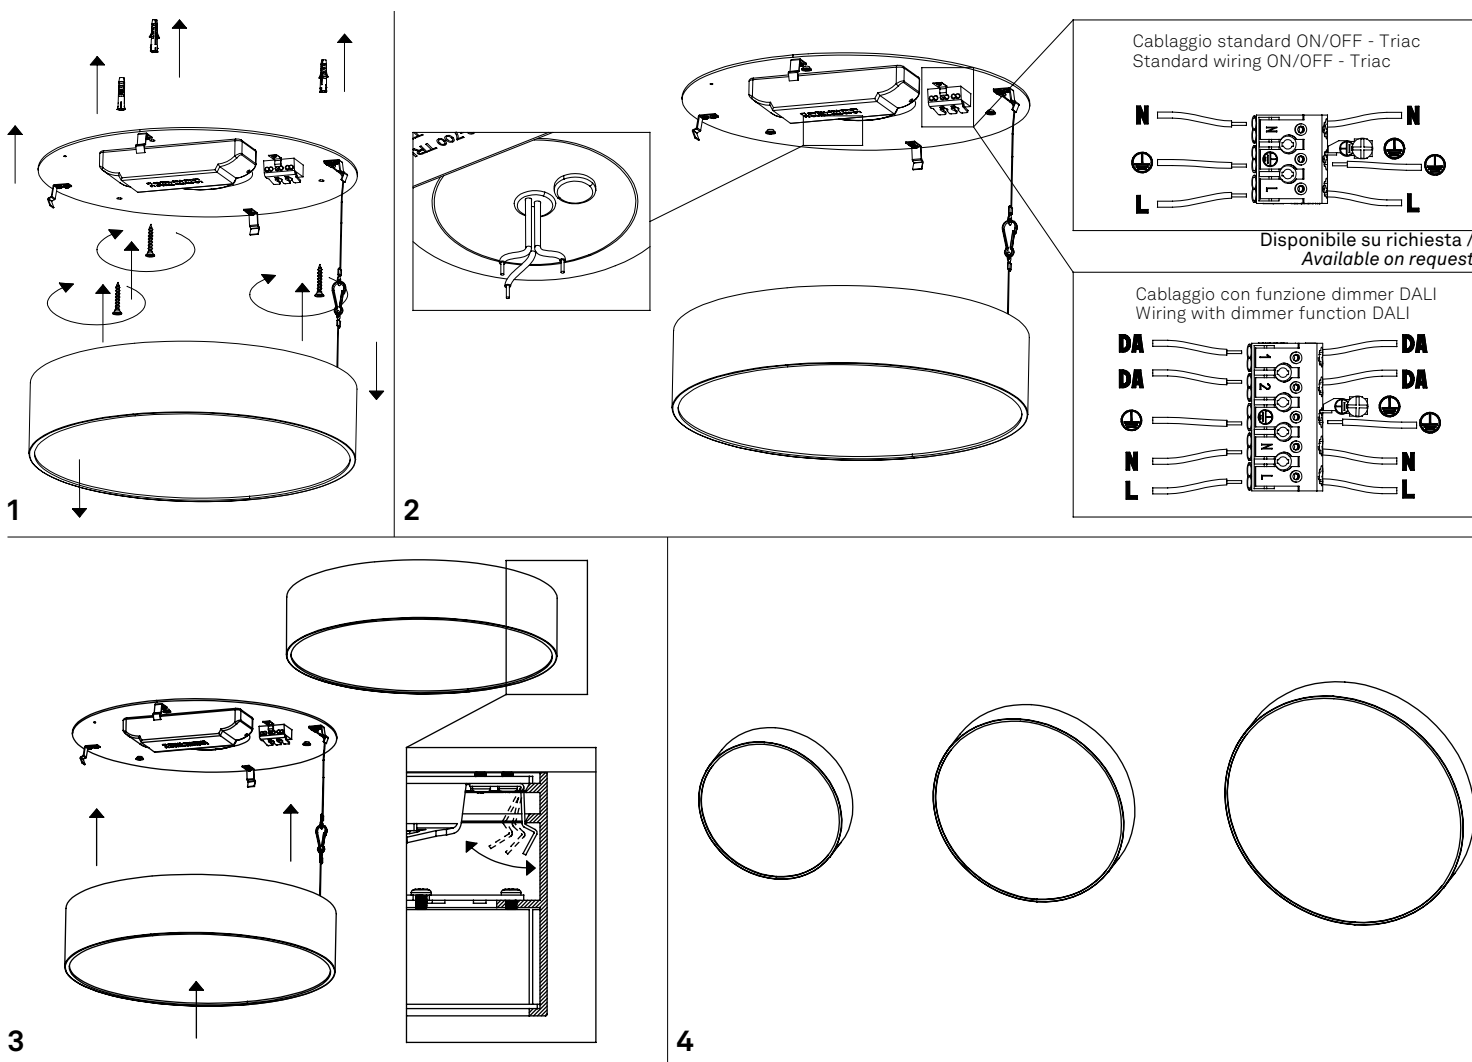

Mine parete-soffitto / wall-ceiling
LD0963; LD0964; LD0965

A) L'installazione e la manutenzione va eseguita ad apparecchio spento. Tutte le operazioni devono essere effettuate da un tecnico specializzato. Prima di iniziare i lavori di installazione, staccare l'interruttore di alimentazione generale. **B)** Modifiche o manomissioni del prodotto e il non rispetto delle indicazioni di seguito riportate possono rendere l'apparecchio pericoloso. **C)** L'apparecchio può raggiungere temperature elevate durante l'esercizio e pertanto occorre evitare il contatto con persone, animali o cose. **D)** I prodotti con IP40 non sono idonei per uso esterno. **E)** Per la pulizia di tutte le superfici metalliche e plastiche utilizzare un panno morbido asciutto. **F)** La ditta Zafferano declina ogni responsabilità per danni causati da un proprio prodotto montato in modo non conforme alle istruzioni.

LED TRIAC 3000K CRI>90 200-240V 50/60 Hz IP40							
DIMENSIONS	CODE	METAL PART FINISHES	TOTAL WATT	LUMEN LED	BEAM ANGLE	LED POWER SUPPLY	LIGHT SOURCE CLASS
Ø 30 x 6,8 h cm / Ø 11,8 x 2,4 h in	LD0963	A3 - B3 - N3	25,0 W	2556 lm	107°	LED constant current 700mA 30V	E
Ø 40 x 6,8 h cm / Ø 15,7 x 2,4 h in	LD0964	A3 - B3 - N3	29,0 W	3587 lm	108°	LED constant current 700mA 39V	E
Ø 50 x 6,8 h cm / Ø 19,7 x 2,4 h in	LD0965	A3 - B3 - N3	36,0 W	4350 lm	110°	LED constant current 700mA 48V	E