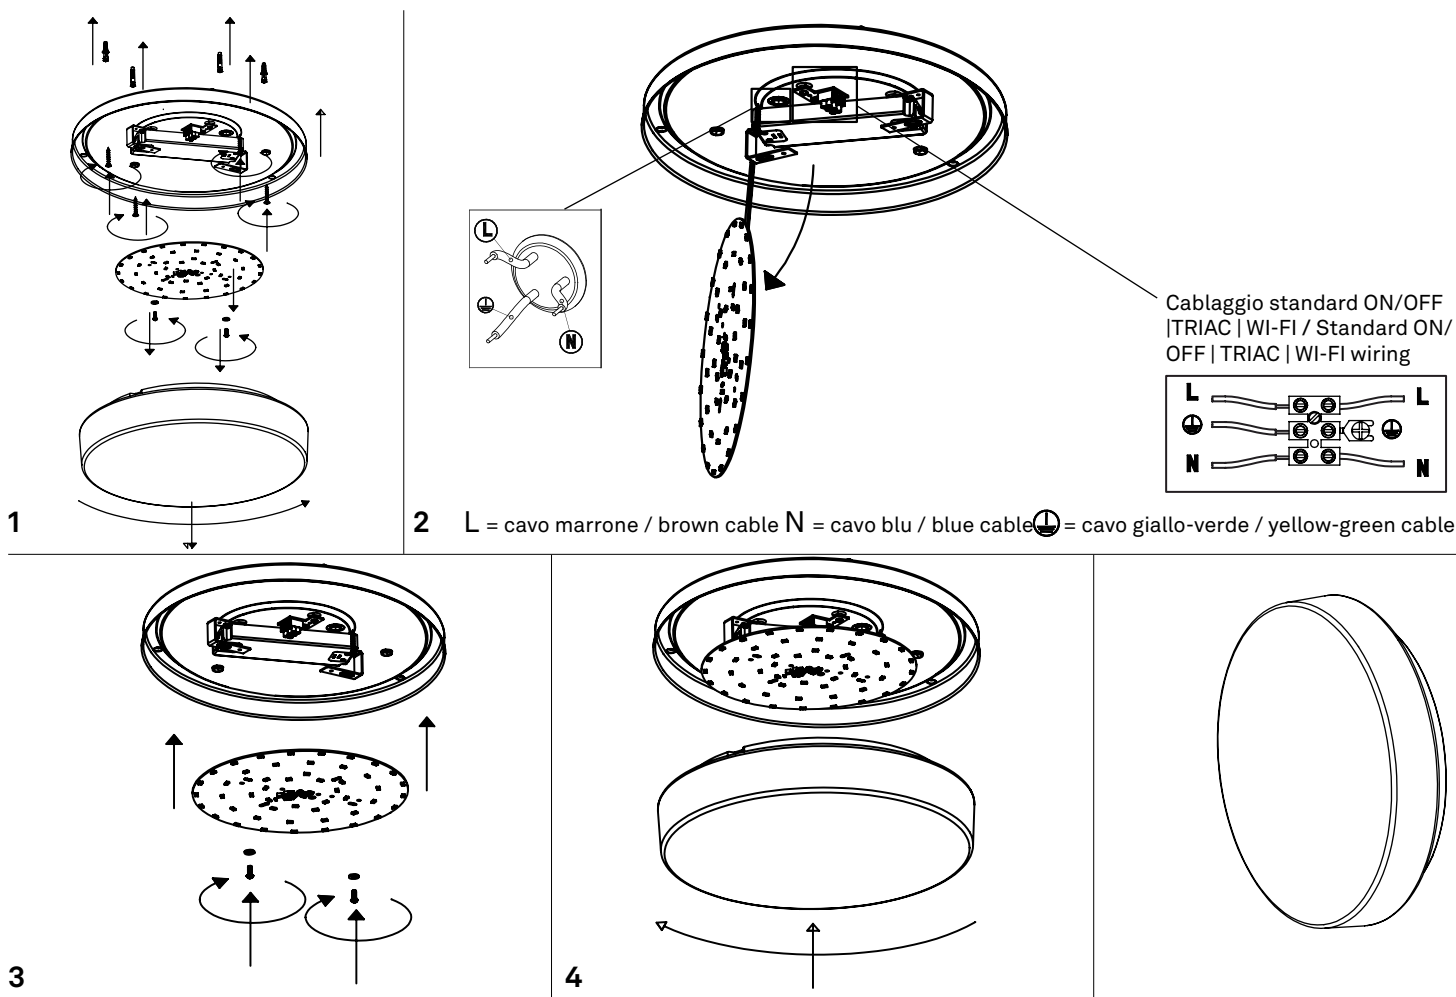

Drum parete-soffitto / wall-ceiling
LD870113; LD873113; LD876113

A) L'installazione e la manutenzione va eseguita ad apparecchio spento. Tutte le operazioni devono essere effettuate da un tecnico specializzato. Prima di iniziare i lavori di installazione, staccare l'interruttore di alimentazione generale. **B)** Modifiche o manomissioni del prodotto e il non rispetto delle indicazioni di seguito riportate possono rendere l'apparecchio pericoloso. **C)** L'apparecchio può raggiungere temperature elevate durante l'esercizio e pertanto occorre evitare il contatto con persone, animali o cose. **D)** I prodotti con IP44 non sono idonei per uso esterno. **E)** Per la pulizia di tutte le superfici metalliche e plastiche utilizzare un panno morbido asciutto. **F)** La ditta Zafferano declina ogni responsabilità per danni causati da un proprio prodotto montato in modo non conforme alle istruzioni.

LED 3000K CRI>90 220-240V 50/60 Hz IP44							
DIMENSIONS	CODE	METAL PART FINISHES	TOTAL WATT	LUMEN LED	BEAM ANGLE	LED POWER SUPPLY	LIGHT SOURCE CLASS
Ø 30 x 10 h cm / Ø 11,8 x 3,9 h in	LD870113	N3	12,5 W	1350 lm	127°	LED constant current 450mA 22,3V	E
Ø 40 x 11 h cm / Ø 15,7 x 4,3 h in	LD873113	N3	18,5 W	2100 lm	122°	LED constant current 750mA 22,3V	E
Ø 50 x 12 h cm / Ø 19,7 x 4,7 h in	LD876113	N3	29 W	3000 lm	116°	LED constant current 1200mA 22,3V	E