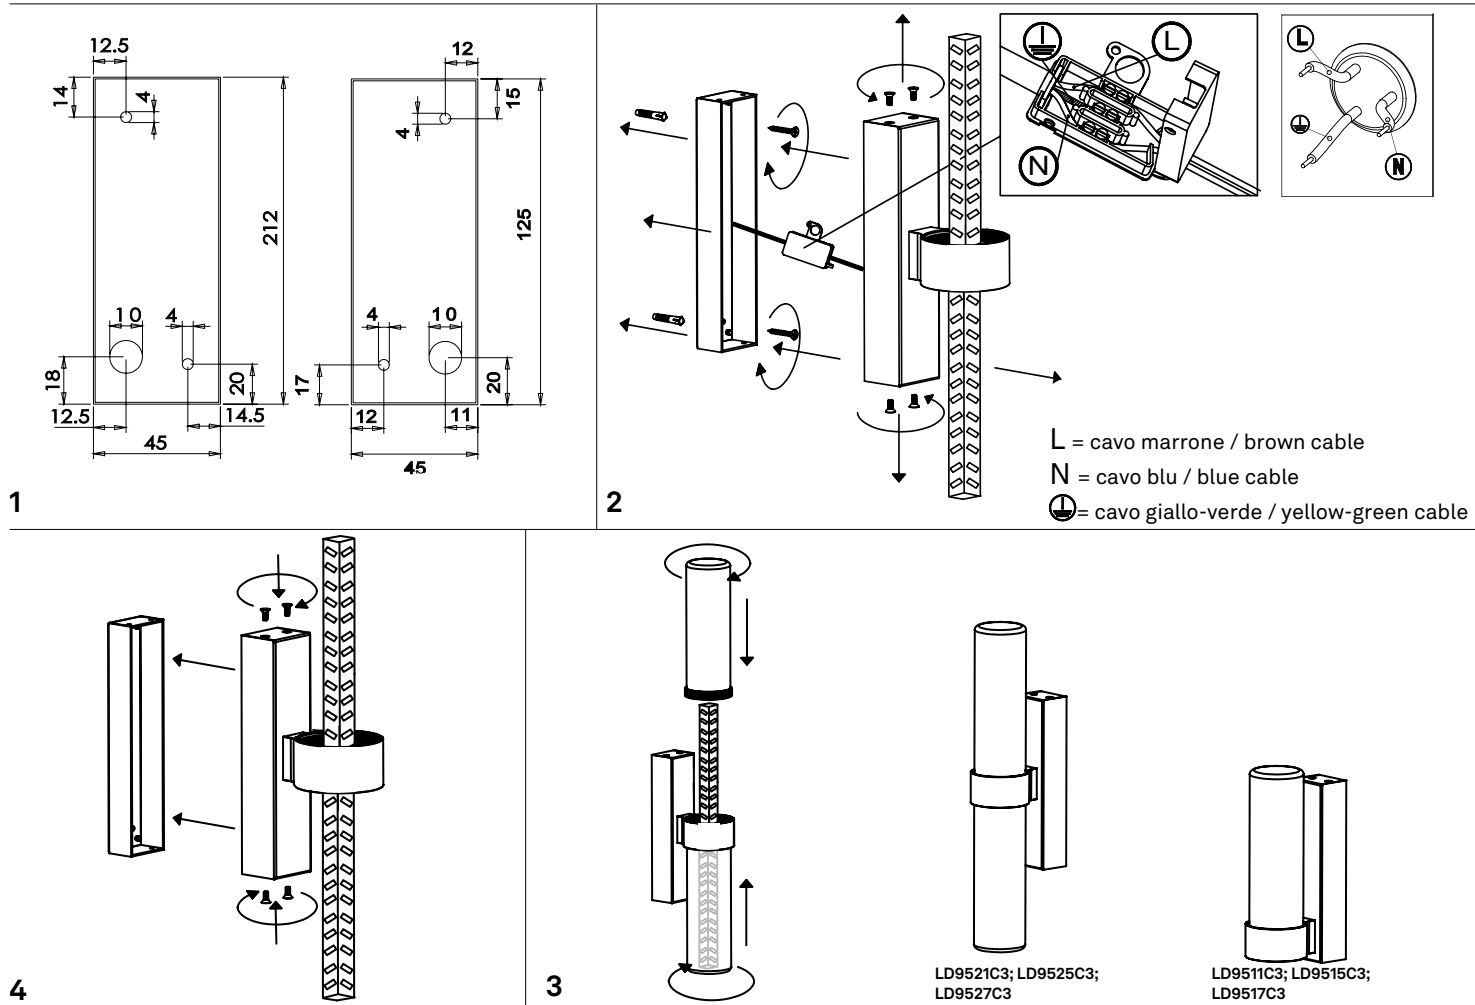

STICK 65 lampade da parete-soffitto / wall-ceiling lamps  
LD9521C3; LD9525C3; LD9527C3

**A)** L'installazione e la manutenzione va eseguita ad apparecchio spento. Tutte le operazioni devono essere effettuate da un tecnico specializzato. Prima di iniziare i lavori di installazione, staccare l'interruttore di alimentazione generale. **B)** Modifiche o manomissioni del prodotto e il non rispetto delle indicazioni di seguito riportate possono rendere l'apparecchio pericoloso. **C)** L'apparecchio può raggiungere temperature elevate durante l'esercizio e pertanto occorre evitare il contatto con persone, animali o cose. **D)** I prodotti con IP44 sono idonei per uso in zone umide. **E)** Per la pulizia di tutte le superfici metalliche e plastiche utilizzare un panno morbido asciutto. **F)** La ditta Zafferano declina ogni responsabilità per danni causati da un proprio prodotto montato in modo non conforme alle istruzioni.

LD9521C3; LD9525C3;  
LD9527C3

LD9511C3; LD9515C3;  
LD9517C3

NON INCLUSO  
NOT INCLUDED

LED | 3000K | CRI≥90 | 50/60 Hz | IP44 | beam angle 360°

DIMENSIONS	CODE	POWER LED	TOTAL WATT	LUMEN LED	LUMEN LAMP	VOLT	LIGHT SOURCE CLASS	LED POWER SUPPLY
7,3 x 42 x 11,5 cm / 2,8 x 16,5 x 4,5 in	<b>LD9521C3</b>	2 x 8,4 W	2 x 10 W	2 x 1068	2 x 626 lm	100 - 240 V	E	2xLED constant current 350mA 24V
7,3 x 70 x 11,5 cm / 2,8 x 27,5 x 4,5 in	<b>LD9525C3</b>	2 x 12 W	2 x 13,8 W	2 x 1123	2 x 750 lm	220 - 240 V	F	2xLED constant current 700mA 36V
7,3 x 90 x 11,5 cm / 2,8 x 35,4 x 4,5 in	<b>LD9527C3</b>	2 x 16 W	2 x 18 W	2 x 1707	2 x 1295 lm	220 - 240 V	F	2xLED constant current 700mA 48V