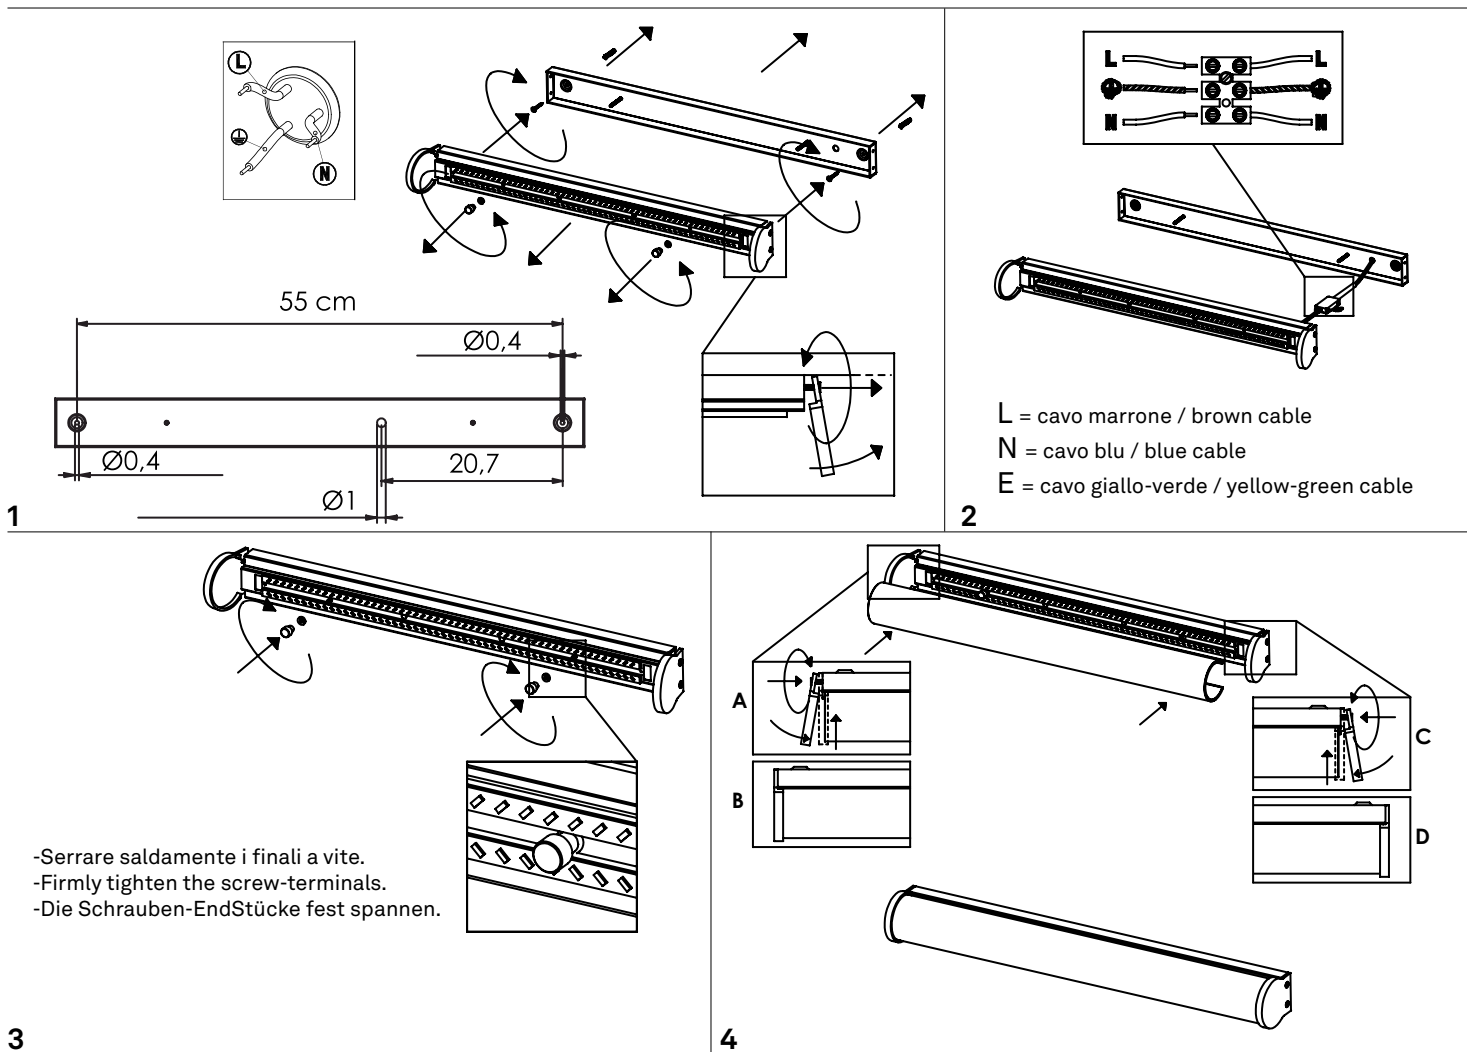

OMEGA lampada a parete e soffitto / wall and ceiling lamp
LD9566C3

A) L'installazione e la manutenzione va eseguita ad apparecchio spento. Tutte le operazioni devono essere effettuate da un tecnico specializzato. Prima di iniziare i lavori di installazione, staccare l'interruttore di alimentazione generale. **B)** Modifiche o manomissioni del prodotto e il non rispetto delle indicazioni di seguito riportate possono rendere l'apparecchio pericoloso. **C)** L'apparecchio può raggiungere temperature elevate durante l'esercizio e pertanto occorre evitare il contatto con persone, animali o cose. **D)** I prodotti con IP44 sono idonei per uso esterno. **E)** Per la pulizia di tutte le superfici metalliche e plastiche utilizzare un panno morbido asciutto. **F)** La ditta Zafferano declina ogni responsabilità per danni causati da un proprio prodotto montato in modo non conforme alle istruzioni.

-Serrare saldamente i finali a vite.
-Firmly tighten the screw-terminals.
-Die Schrauben-EndStücke fest spannen.

LED | 3000K | CRI≥90 | 220-240V | 50-60 Hz | IP44

DIMENSIONS	CODE	POWER LED	TOTAL WATT	LUMEN LED	LUMEN LAMP	BEAM ANGLE	LED POWER SUPPLY
8,5 x 61,5 x 7 cm / 3,3 x 24,2 x 2,7 in	LD9566C3	19 W	20 W	1721 lm	1290 lm	120°	LED constant current 500mA 36V