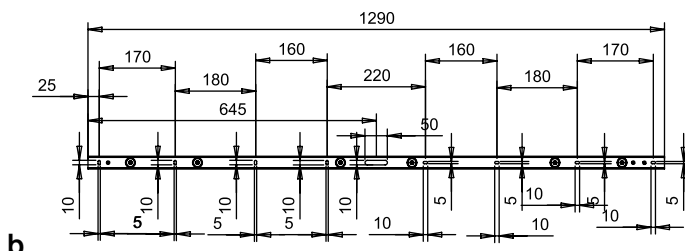

STRIPE lampada a parete e soffitto / wall-ceiling lamp
LD0076B3; LD0077B3

A) L'installazione e la manutenzione va eseguita ad apparecchio spento. Tutte le operazioni devono essere effettuate da un tecnico specializzato. Prima di iniziare i lavori di installazione, staccare l'interruttore di alimentazione generale. **B)** Modifiche o manomissioni del prodotto e il non rispetto delle indicazioni di seguito riportate possono rendere l'apparecchio pericoloso. **C)** L'apparecchio può raggiungere temperature elevate durante l'esercizio e pertanto occorre evitare il contatto con persone, animali o cose. **D)** I prodotti con IP20 sono idonei per uso interno e non in zone umide. **E)** Per la pulizia di tutte le superfici metalliche e plastiche utilizzare un panno morbido asciutto. **F)** La ditta Zafferano declina ogni responsabilità per danni causati da un proprio prodotto montato in modo non conforme alle istruzioni.

LD0076

LD0077

LD0076

LD0077

LED | 3000K | CRI≥90 | 220-240V | 50-60 Hz | IP20

DIMENSIONS	CODE	METAL PART FINISH	POWER LED	TOTAL WATT	LUMEN LED	LUMEN LAMP	LED POWER SUPPLY
WHITE							
89 x 9 x 3,5 cm / 35 x 3,5 x 1,4 in	LD0076	B3	25,4 W	28 W	3444 lm	2570 lm	LED constant current 750mA 36V
131 x 9 x 3,5 cm / 51,5 x 3,5 x 1,4 in	LD0077	B3	32 W	36 W	4454 lm	3400 lm	LED constant current 900mA 36V