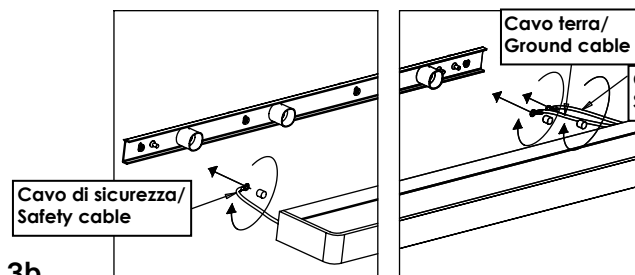

LD0077

LED | 3000K | CRI≥90 | 220-240V | 50-60 Hz | IP20

DIMENSIONS	CODE	METAL PART FINISH	POWER LED	TOTAL WATT	LUMEN LED	LUMEN LAMP	LED POWER SUPPLY
WHITE							
89 x 9 x 3,5 cm / 35 x 3,5 x 1,4 in	LD0076	B3	25,4 W	28 W	3444 lm	2570 lm	LED constant current 750mA 36V
131 x 9 x 3,5 cm / 51,5 x 3,5 x 1,4 in	LD0077	B3	32 W	36 W	4454 lm	3400 lm	LED constant current 900mA 36V

Questo prodotto contiene una sorgente luminosa in classe E
This product contains a class E light source

Visita il nostro sito per ulteriori informazioni e aggiornamenti sulle caratteristiche del prodotto
For more information and updates visit our website
www.zafferanoitalia.com

DESIGNED BY ZAFFERANO
SRL IN ITALY, MADE IN PRC.
Zafferano srl Viale dell'Industria, 26
Quinto di Treviso - Italy

NON INCLUSO
NOT INCLUDED