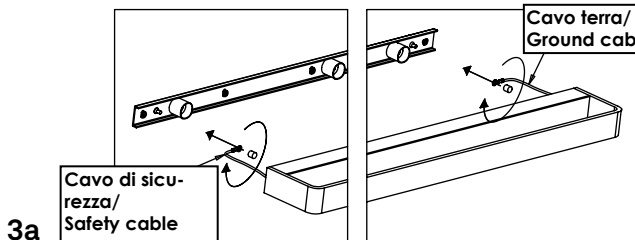

STRIPE lampada a parete e soffitto / wall-ceiling lamp
LD0076B3; LD0077B3

A) L'installazione e la manutenzione va eseguita ad apparecchio spento. Tutte le operazioni devono essere effettuate da un tecnico specializzato. Prima di iniziare i lavori di installazione, staccare l'interruttore di alimentazione generale. **B)** Modifiche o manomissioni del prodotto e il non rispetto delle indicazioni di seguito riportate possono rendere l'apparecchio pericoloso. **C)** L'apparecchio può raggiungere temperature elevate durante l'esercizio e pertanto occorre evitare il contatto con persone, animali o cose. **D)** I prodotti con IP20 sono idonei per uso interno e non in zone umide. **E)** Per la pulizia di tutte le superfici metalliche e plastiche utilizzare un panno morbido asciutto. **F)** La ditta Zafferano declina ogni responsabilità per danni causati da un proprio prodotto montato in modo non conforme alle istruzioni.

A) Installation and maintenance must be done when full power is switched off. All operations should be performed by a specialized technician. Disconnect the general power switch before starting the installation work.

B) Modifications or handling of the product and the non-respect of the information below may be dangerous. **C)** The unit can reach high temperatures during operation and therefore any kind of physical contact must be avoided. **D)** Product with IP20 rating are suitable for indoor use only and not in wet areas.

E) Cleaning of all metal and plastic surfaces using a soft dry cloth. **F)** The company Zafferano assumes no responsibility for damages caused by a product installed not in accordance with instructions.

LD0076

LD0077

LED | 3000K | CRI≥90 | 220-240V | 50-60 Hz | IP20