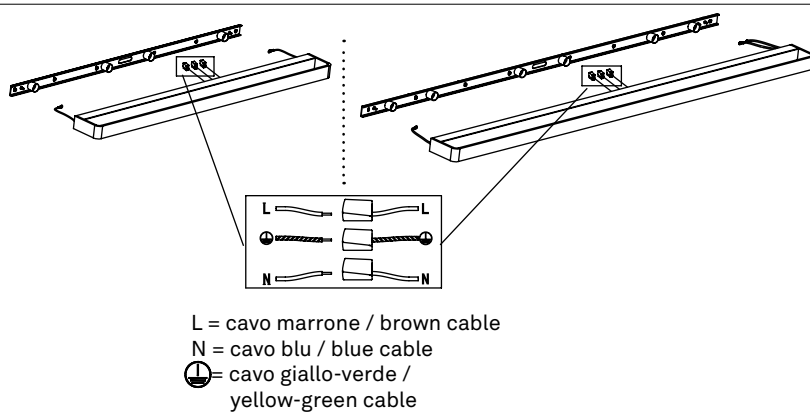

STRIPE lampada a parete e soffitto / wall-ceiling lamp
LD0076B3; LD0077B3

A) L'installazione e la manutenzione va eseguita ad apparecchio spento. Tutte le operazioni devono essere effettuate da un tecnico specializzato. Prima di iniziare i lavori di installazione, staccare l'interruttore di alimentazione generale. **B)** Modifiche o manomissioni del prodotto e il non rispetto delle indicazioni di seguito riportate possono rendere l'apparecchio pericoloso. **C)** L'apparecchio può raggiungere temperature elevate durante l'esercizio e pertanto occorre evitare il contatto con persone, animali o cose. **D)** I prodotti con IP20 sono idonei per uso interno e non in zone umide. **E)** Per la pulizia di tutte le superfici metalliche e plastiche utilizzare un panno morbido asciutto. **F)** La ditta Zafferano declina ogni responsabilità per danni causati da un proprio prodotto montato in modo non conforme alle istruzioni.

A) Installation and maintenance must be done when full power is switched off. All operations should be performed by a specialized technician. Disconnect the general power switch before starting the installation work.

B) Modifications or handling of the product and the non-respect of the information below may be dangerous. **C)** The unit can reach high temperatures during operation and therefore any kind of physical contact must be avoided. **D)** Product with IP20 rating are suitable for indoor use only and not in wet areas.

E) Cleaning of all metal and plastic surfaces using a soft dry cloth. **F)** The company Zafferano assumes no responsibility for damages caused by a product installed not in accordance with instructions.

LD0076

LD0077

LED | 3000K | CRI≥90 | 220-240V | 50-60 Hz | IP20