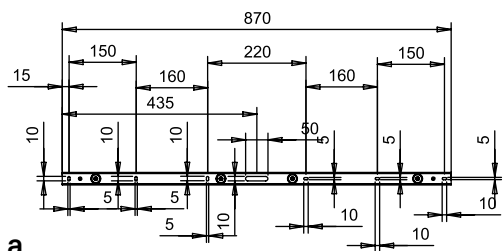

STRIPE lampada a parete e soffitto / wall-ceiling lamp
LD0076B3; LD0077B3

A) L'installazione e la manutenzione va eseguita ad apparecchio spento. Tutte le operazioni devono essere effettuate da un tecnico specializzato. Prima di iniziare i lavori di installazione, staccare l'interruttore di alimentazione generale. **B)** Modifiche o manomissioni del prodotto e il non rispetto delle indicazioni di seguito riportate possono rendere l'apparecchio pericoloso. **C)** L'apparecchio può raggiungere temperature elevate durante l'esercizio e pertanto occorre evitare il contatto con persone, animali o cose. **D)** I prodotti con IP20 sono idonei per uso interno e non in zone umide. **E)** Per la pulizia di tutte le superfici metalliche e plastiche utilizzare un panno morbido asciutto. **F)** La ditta Zafferano declina ogni responsabilità per danni causati da un proprio prodotto montato in modo non conforme alle istruzioni.

LD0076

LD0077

LD0076

LD0077

LED | 3000K | CRI≥90 | 220-240V | 50-60 Hz | IP20

DIMENSIONS	CODE	METAL PART FINISH	POWER LED	TOTAL WATT	LUMEN LED	LUMEN LAMP	LED POWER SUPPLY
WHITE							
89 x 9 x 3,5 cm / 35 x 3,5 x 1,4 in	LD0076	B3	25,4 W	28 W	3444 lm	2570 lm	LED constant current 750mA 36V
131 x 9 x 3,5 cm / 51,5 x 3,5 x 1,4 in	LD0077	B3	32 W	36 W	4454 lm	3400 lm	LED constant current 900mA 36V