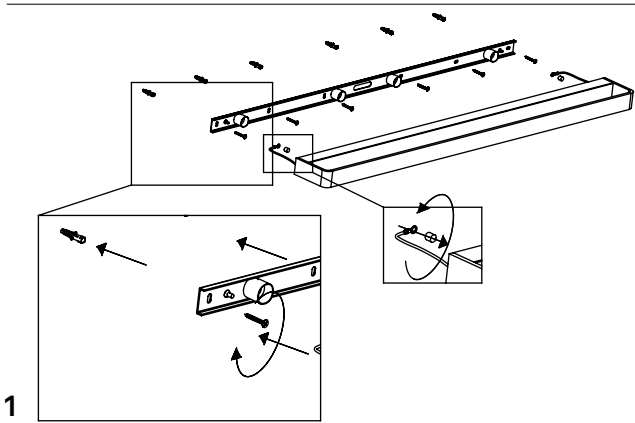

STRIPE lampada a parete e soffitto / wall-ceiling lamp
LD0076B3; LD0077B3

A) L'installazione e la manutenzione va eseguita ad apparecchio spento. Tutte le operazioni devono essere effettuate da un tecnico specializzato. Prima di iniziare i lavori di installazione, staccare l'interruttore di alimentazione generale. **B)** Modifiche o manomissioni del prodotto e il non rispetto delle indicazioni di seguito riportate possono rendere l'apparecchio pericoloso. **C)** L'apparecchio può raggiungere temperature elevate durante l'esercizio e pertanto occorre evitare il contatto con persone, animali o cose. **D)** I prodotti con IP20 sono idonei per uso interno e non in zone umide. **E)** Per la pulizia di tutte le superfici metalliche e plastiche utilizzare un panno morbido asciutto. **F)** La ditta Zafferano declina ogni responsabilità per danni causati da un proprio prodotto montato in modo non conforme alle istruzioni.

A) Installation and maintenance must be done when full power is switched off. All operations should be performed by a specialized technician. Disconnect the general power switch before starting the installation work.

B) Modifications or handling of the product and the non-respect of the information below may be dangerous. **C)** The unit can reach high temperatures during operation and therefore any kind of physical contact must be avoided. **D)** Product with IP20 rating are suitable for indoor use only and not in wet areas.

E) Cleaning of all metal and plastic surfaces using a soft dry cloth. **F)** The company Zafferano assumes no responsibility for damages caused by a product installed not in accordance with instructions.

LD0076

LD0077

LED | 3000K | CRI≥90 | 220-240V | 50-60 Hz | IP20