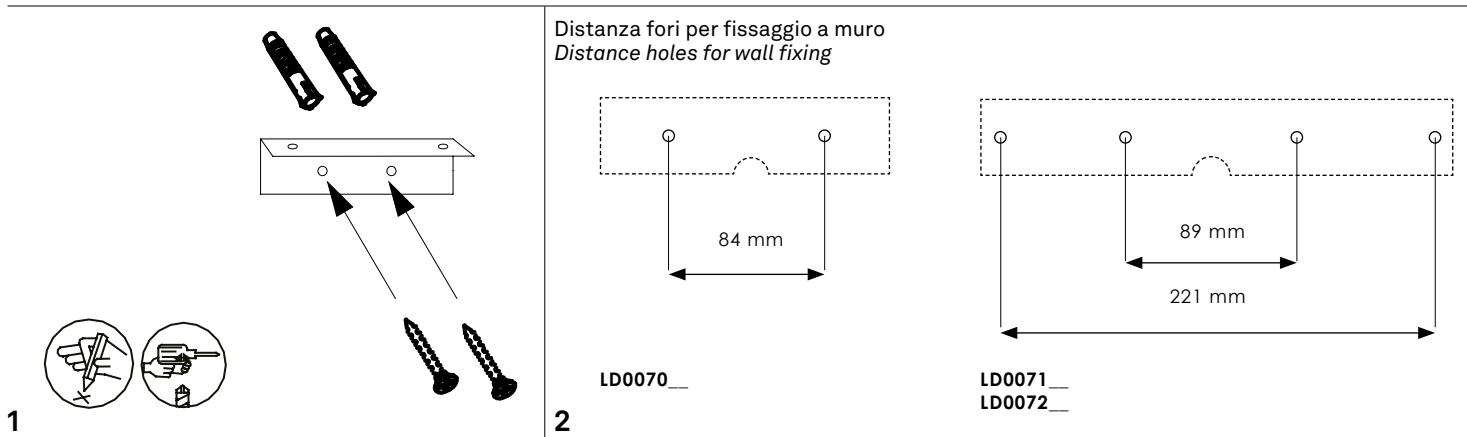

A) Installation and maintenance must be done when full power is switched off. All operations should be performed by a specialized technician. Disconnect the general power switch before starting the installation work.

B) Modifications or handling of the product and the non-respect of the information below may be dangerous. **C)** The unit can reach high temperatures during operation and therefore any kind of physical contact must be avoided. **D)** Product with IP20 rating are suitable for indoor use only and not in wet areas.

E) Cleaning of all metal and plastic surfaces using a soft dry cloth.

F) The company Zafferano assumes no responsibility for damages caused by a product installed not in accordance with instructions.

LED | 3000K | CRI>90 | 220-240V | 50-60 Hz | IP20

DIMENSIONS	CODE	METAL PART FINISH	POWER LED	TOTAL ABSORPTION	LUMEN LED	LUMEN LAMP	LED POWER SUPPLY
WHITE							
23 x 9 x 3,5 cm / 9,4 x 3,5 x 1,4 in	LD0070	B3	5 W	6,5 W	688 lm	445 lm	LED constant current 300mA 18V
38 x 9 x 3,5 cm / 14,9 x 3,5 x 1,4 in	LD0071	B3	11,8 W	14 W	1574 lm	1045 lm	LED constant current 350mA 36V
53 x 9 x 3,5 cm / 20,8 x 3,5 x 1,4 in	LD0072	B3	15,7 W	19 W	2084 lm	1325 lm	LED constant current 350mA 48V

Questo prodotto contiene una sorgente luminosa in classe E
This product contains a class E light source

Visita il nostro sito per ulteriori informazioni e aggiornamenti sulle caratteristiche del prodotto
For more information and updates visit our website
www.zafferanoitalia.com

DESIGNED BY ZAFFERANO
SRL IN ITALY, MADE IN PRC.
Zafferano srl Viale dell'Industria, 26
31055 Quinto di Treviso - Italy

NON INCLUSO
NOT INCLUDED