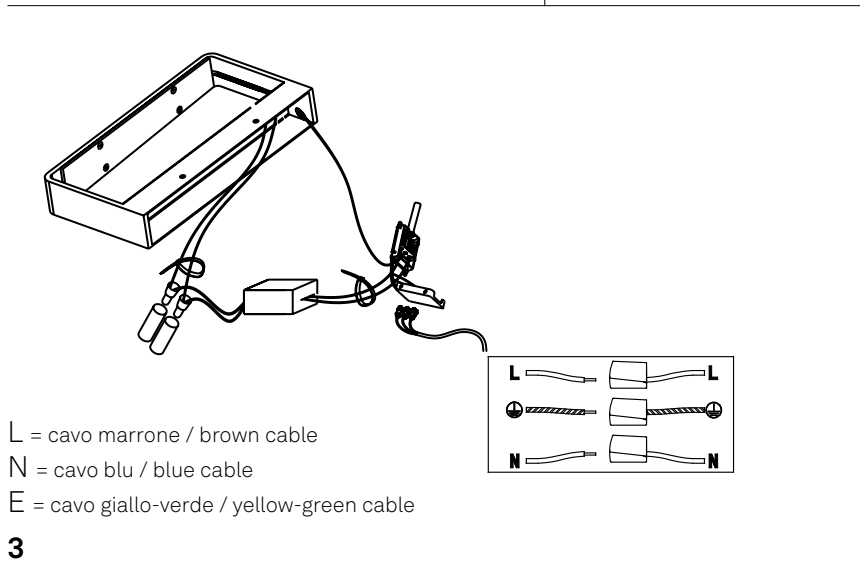

A) Installation and maintenance must be done when full power is switched off. All operations should be performed by a specialized technician. Disconnect the general power switch before starting the installation work.

B) Modifications or handling of the product and the non-respect of the information below may be dangerous. **C)** The unit can reach high temperatures during operation and therefore any kind of physical contact must be avoided. **D)** Product with IP20 rating are suitable for indoor use only and not in wet areas.

E) Cleaning of all metal and plastic surfaces using a soft dry cloth.

F) The company Zafferano assumes no responsibility for damages caused by a product installed not in accordance with instructions.

LED | 3000K | CRI>90 | 220-240V | 50-60 Hz | IP20

DIMENSIONS	CODE	METAL PART FINISH	POWER LED	TOTAL ABSORPTION	LUMEN LED	LUMEN LAMP	LED POWER SUPPLY
WHITE							
23 x 9 x 3,5 cm / 9,4 x 3,5 x 1,4 in	LD0070	B3	5 W	6,5 W	688 lm	445 lm	LED constant current 300mA 18V
38 x 9 x 3,5 cm / 14,9 x 3,5 x 1,4 in	LD0071	B3	11,8 W	14 W	1574 lm	1045 lm	LED constant current 350mA 36V
53 x 9 x 3,5 cm / 20,8 x 3,5 x 1,4 in	LD0072	B3	15,7 W	19 W	2084 lm	1325 lm	LED constant current 350mA 48V

Questo prodotto contiene una sorgente luminosa in classe E
This product contains a class E light source

Visita il nostro sito per ulteriori informazioni e aggiornamenti sulle caratteristiche del prodotto
For more information and updates visit our website
www.zafferanoitalia.com

DESIGNED BY ZAFFERANO
SRL IN ITALY, MADE IN PRC.
Zafferano srl Viale dell'Industria, 26
31055 Quinto di Treviso - Italy

NON INCLUSO
NOT INCLUDED