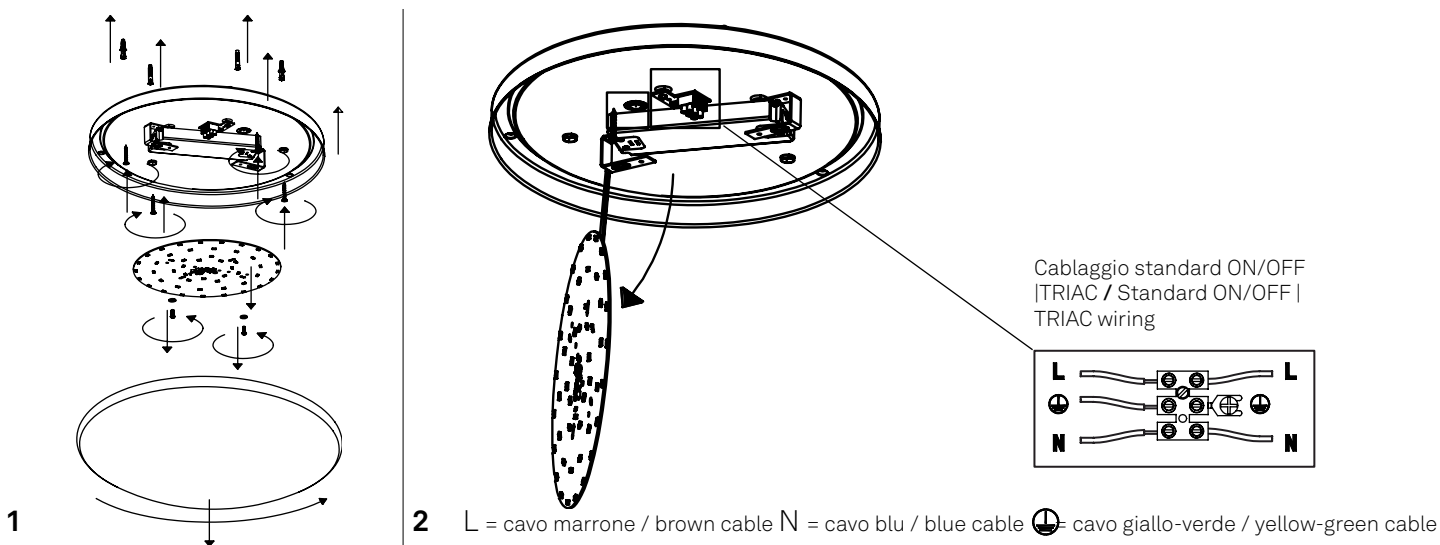

Bis Bayonet parete-soffitto / wall-ceiling
LD611113; LD611213; LD611313

A) L'installazione e la manutenzione va eseguita ad apparecchio spento. Tutte le operazioni devono essere effettuate da un tecnico specializzato. Prima di iniziare i lavori di installazione, staccare l'interruttore di alimentazione generale. **B)** Modifiche o manomissioni del prodotto e il non rispetto delle indicazioni di seguito riportate possono rendere l'apparecchio pericoloso. **C)** L'apparecchio può raggiungere temperature elevate durante l'esercizio e pertanto occorre evitare il contatto con persone, animali o cose. **D)** I prodotti con IP20 non sono idonei per uso esterno. **E)** Per la pulizia di tutte le superfici metalliche e plastiche utilizzare un panno morbido asciutto. **F)** La ditta Zafferano declina ogni responsabilità per danni causati da un proprio prodotto montato in modo non conforme alle istruzioni.

LED | 3000K | CRI>90 | 220-240V | 50/60 Hz | IP20

DIMENSIONS	CODE	TOTAL WATT	LUMEN LED	BEAM ANGLE	LED POWER SUPPLY	LIGHT SOURCE CLASS
Ø 31 x 10 h cm / Ø 12,2 x 3,9 h in	LD611113	12,5 W	1350 lm	127°	LED constant current 450mA 22,3V	E
Ø 40 x 13 h cm / Ø 15,7 x 5,1 h in	LD611213	18,5 W	2100 lm	122°	LED constant current 750mA 22,3V	E
Ø 48 x 13 h cm / Ø 18,9 x 5,1 h in	LD611313	29 W	3000 lm	116°	LED constant current 1200mA 22,3V	E