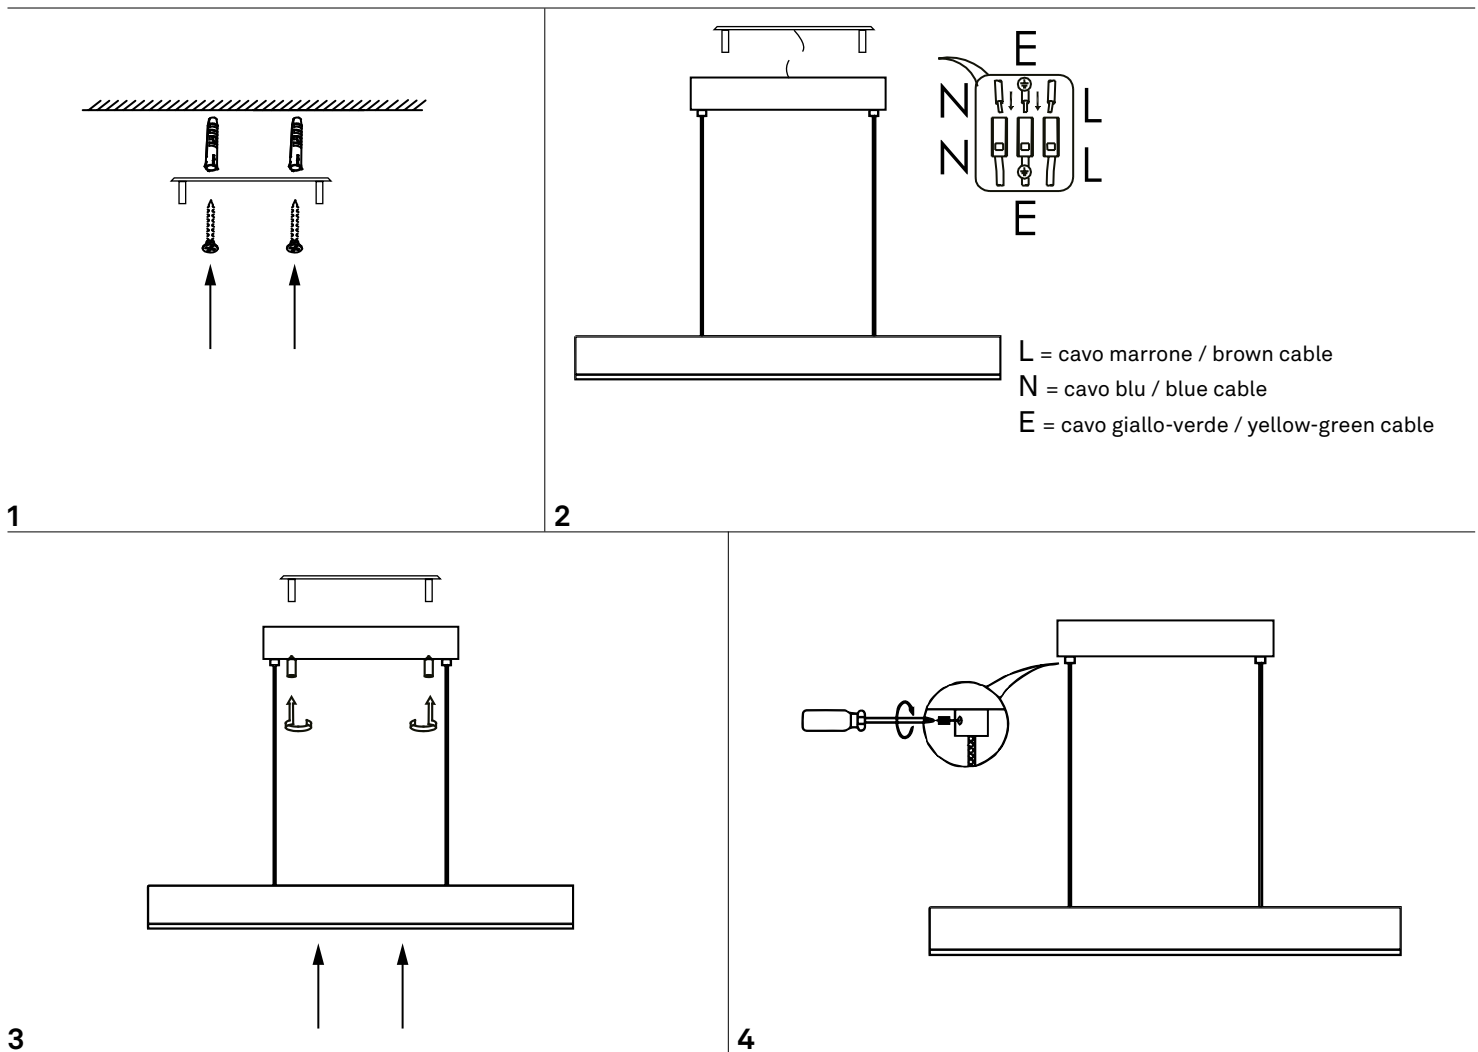

RIGA lampada a sospensione / suspension lamp
LD0101B3; LD0102B3

A) L'installazione e la manutenzione va eseguita ad apparecchio spento. Tutte le operazioni devono essere effettuate da un tecnico specializzato. Prima di iniziare i lavori di installazione, staccare l'interruttore di alimentazione generale. **B)** Modifiche o manomissioni del prodotto e il non rispetto delle indicazioni di seguito riportate possono rendere l'apparecchio pericoloso. **C)** L'apparecchio può raggiungere temperature elevate durante l'esercizio e pertanto occorre evitare il contatto con persone, animali o cose. **D)** I prodotti con IP20 sono idonei per uso interno e non in zone umide. **E)** Per la pulizia di tutte le superfici metalliche e plastiche utilizzare un panno morbido asciutto. **F)** La ditta Zafferano declina ogni responsabilità per danni causati da un proprio prodotto montato in modo non conforme alle istruzioni.

NON INCLUSO
NOT INCLUDED

LED DIMMER TRIAC | 3000K | CRI≥90 | 220-240V | 50-60 Hz | IP20

| DIMENSIONS | CODE | FINISHES | POWER LED | TOTAL WATT | LUMEN LED | LUMEN LAMP | BEAM ANGLE | LIGHT SOURCE CLASS | LED POWER SUPPLY |
|---|--------|----------|-----------|------------|-----------|------------|------------|--------------------|---------------------------------|
| WHITE | | | | | | | | | |
| 120 x 1 x 250 cm / 47,2 x 0,4 x 98,4 in | LD0101 | B3 | 36 W | 40 W | 3551 lm | 1890 lm | 95° | F | LED constant current 900mA 36V |
| 160 x 1 x 250 cm / 63 x 0,4 x 98,4 in | LD0102 | B3 | 54,4 W | 56 W | 4134 lm | 2510 lm | 95° | G | LED constant current 1200mA 36V |