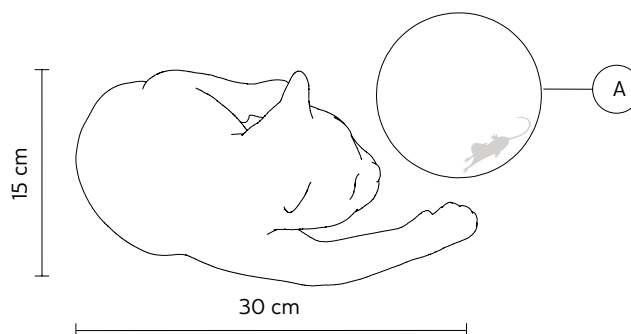

A - LAMP *corpo lampada* black aluminium - *alluminio anodizzato nero***B - LAMPSHADE** *diffusore* frosted glass - *vetro acidato***M - MAO** *cat - gatto* matt white ceramic - *ceramica bianca opaca***ELECTRICAL SYSTEM** *disp. elettrico* G9, 1x max 5W**OPTIONAL** *accessorio* bulb not provided - *lampadina non inclusa* **700G****PACKAGING** *imballo* 24x24x39 cm**NET WEIGHT** *peso netto* 2,2 KG**GROSS WEIGHT** *peso lordo* 2,8 KG**IP RATE** *grado protezione* IP20**CERTIFICATION** *conformità* IEC 60598-1:2014 EN 60598-1:2015**EMISSION** *emissione* unidirectional - *unidirezionale* direct - *diretta* filtered - *filtrata* indirect - *indiretta* none - *assente*

OPTIONAL *accessorio* bulb not provided - *lampadina non inclusa* **700G**

PACKAGING *imballo* 24x24x39 cm

NET WEIGHT *peso netto* 2,2 KG

GROSS WEIGHT *peso lordo* 2,8 KG

IP RATE *grado protezione* IP20

CERTIFICATION *conformità* IEC 60598-1:2014 EN 60598-1:2015