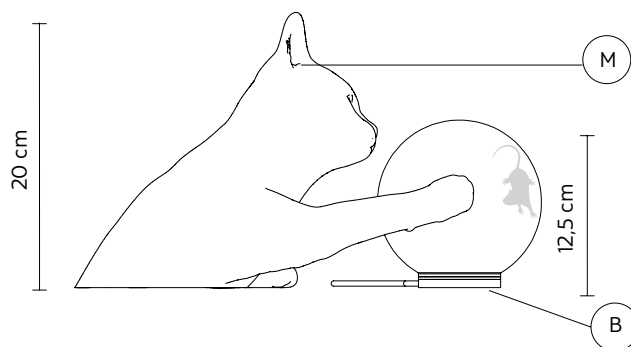

A - LAMP *corpo lampada* black aluminium - *alluminio anodizzato nero***B - LAMPSHADE** *diffusore* frosted glass - *vetro acidato***M - MAO** *cat - gatto* matt white ceramic - *ceramica bianca opaca***ELECTRICAL SYSTEM** *disp. elettrico* G9, 1x max 5W**OPTIONAL** *accessorio* bulb not provided - *lampadina non inclusa* **700G****PACKAGING** *imballo* 24x24x39 cm**NET WEIGHT** *peso netto* 2,2 KG**GROSS WEIGHT** *peso lordo* 2,8 KG**IP RATE** *grado protezione* IP20**CERTIFICATION** *conformità* IEC 60598-1:2014 EN 60598-1:2015**EMISSION** *emissione* unidirectional - *unidirezionale* direct - *diretta* filtered - *filtrata* indirect - *indiretta* none - *assente*

OPTIONAL *accessorio* bulb not provided - *lampadina non inclusa* **700G**

PACKAGING *imballo* 24x24x39 cm

NET WEIGHT *peso netto* 2,2 KG

GROSS WEIGHT *peso lordo* 2,8 KG

IP RATE *grado protezione* IP20

CERTIFICATION *conformità* IEC 60598-1:2014 EN 60598-1:2015