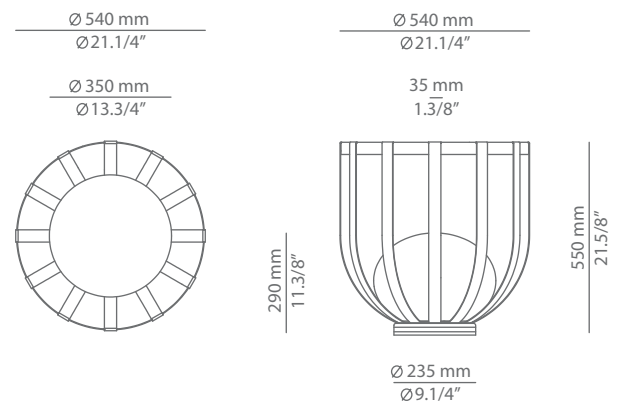

# BOLS

P-4028X  
floor lamp

<b>Date</b>	<b>Type</b>
<b>Project</b>	
<b>Location</b>	
<b>Model #</b>	<b>Quantity</b>
<b>Specifier</b>	

Pictures above might not show the specified dimensions or material. They are for illustration purposes only.

## Ordering information

Product Code	Lamp	Finish
P-4028X	LED 10W (led included) <span style="color: orange;">F</span> (2700K / Ang 120° / >90 CRI) / 230V / Typ* 870 lumens Dimmable Triac	<ul style="list-style-type: none"> <li><span style="display: inline-block; width: 15px; height: 15px; background-color: #808080; margin-right: 5px;"></span> 96 BLK ANT    Black Anthracite</li> <li><span style="display: inline-block; width: 15px; height: 15px; background-color: #808080; margin-right: 5px;"></span> 78 OX RD    Oxide Red</li> <li><span style="display: inline-block; width: 15px; height: 15px; background-color: #808080; margin-right: 5px;"></span> CUSTOM</li> </ul>