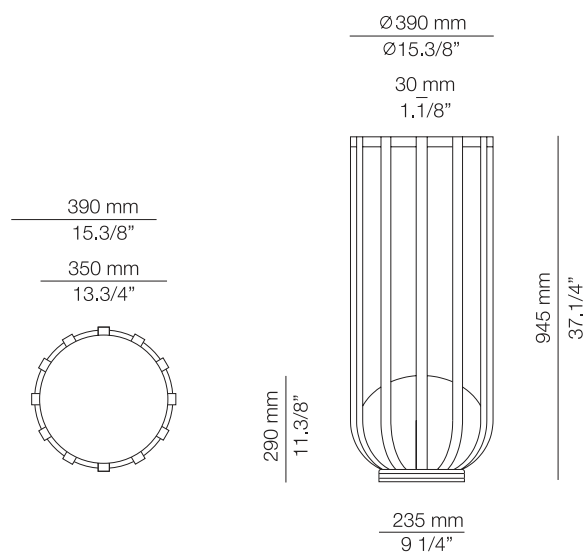

P-4027X

493040271

Aluminium floor lamp with polyethylene shade and integral dimmable LED. Suitable for indoor and outdoor use. Double-layer coating for high resistance to corrosion and other maritime environmental conditions. It has the possibility to add a tray to be used as a table, a bolted down floor base kit, or a flower pot for natural or artificial vegetation.

Lámpara de pie de aluminio con pantalla de polietileno y LED regulable integrado. Apta para interior y exterior. Recubrimiento de doble capa para alta resistencia a la corrosión y otras condiciones ambientales marítimas. Posibilidad de añadir una bandeja para utilizar como mesa, un kit de anclaje al suelo, o un macetero para vegetación natural o artificial.