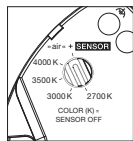

Steuerungsmöglichkeiten

Version »color tune«

Luna Leuchten können per »touchless control« (basso, sogno, sospeso und sospeso cloud) und Occhio air (standard für alle Luna Leuchten) gedimmt werden. Alternativ ist das Dimmen via Phasenabschnitt möglich (Occhio air über Vorschaltgerät deaktivierbar, nicht für basso, sogno und sospeso cloud).

Occhio air / Phasenabschnittdimmung

(am Vorschaltgerät umschaltbar)

sospeso/piena/ scura up