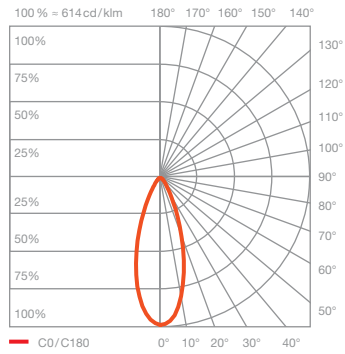

Luna cloud 3 L Lichtwirkungen

floor mirrored down

direkt abstrahlendes Licht nach unten, Lichtkegel ca. 50°, atmosphärisches Licht in alle Richtungen

Lichtquelle: Occhio Fireball technology

Lichtstrom : high color   9 W   430 lm