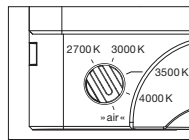

sospeso/piena/ scura up

sospeso/piena/ scura flat

parete

Occhio air
powered by
Casambi

Occhio air (standard)

(Bluetooth- Steuerung über Occhio air App) oder »air« controller (optional)
Steuerung einzelner Leuchten, Gruppen und Szenen

sospeso up/flat

COLOR (K) = SENSOR OFF
Farbtemperatur einstellbar (4 Stufen),
Phasenabschnittdimmung möglich,
Occhio air deaktiviert

»air« + SENSOR
»air« + »touchless control« (Bluetooth- und
Gestensteuerung),
Steuerung via »touchless control« und
Occhio air App oder »air« controller,
schalten, dimmen, »color tune«
(Farbtemperatur stufenlos einstellbar),
keine externe Dimmung möglich,
Steuerung und Sensoren über Occhio air App
deaktivierbar

sospeso cloud

Bluetoothsteuerung integriert,
»air« + »touchless control« (Bluetooth- und
Gestensteuerung),
Steuerung via »touchless control« und
Occhio air App oder »air« controller,
schalten, dimmen, »color tune«
(Farbtemperatur stufenlos einstellbar),
keine externe Dimmung möglich
Steuerung und Sensoren über Occhio air App
deaktivierbar

basso/ sogno

Bluetoothsteuerung integriert,
»air« + »touchless control« (Bluetooth- und
Gestensteuerung),
Steuerung via »touchless control« und
Occhio air App oder »air« controller,
schalten, dimmen, »color tune«
(Farbtemperatur stufenlos einstellbar),
Steuerung und Sensoren über Occhio air App
deaktivierbar

parete

COLOR (K) = SENSOR OFF
Farbtemperatur einstellbar (4 Stufen),
Phasenabschnittdimmung möglich,
Occhio air deaktiviert

Occhio air
»air« (Bluetoothsteuerung),
Steuerung via Occhio air App oder »air« controller,
schalten, dimmen, »color tune«
(Farbtemperatur stufenlos einstellbar),
keine externe Dimmung möglich

piena/ scura up/flat

COLOR (K) = SENSOR OFF
Farbtemperatur einstellbar (4 Stufen),
Phasenabschnittdimmung möglich,
Occhio air deaktiviert

»air« + SENSOR (piena/scura)
»air« + (Bluetoothsteuerung),
Steuerung via Occhio air App oder »air« controller,
schalten, dimmen, »color tune«
(Farbtemperatur stufenlos einstellbar),
keine externe Dimmung möglich