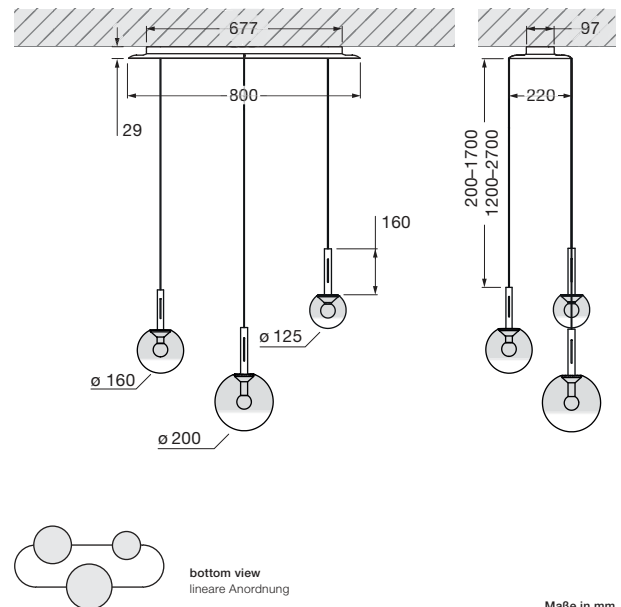

## Luna cloud 3 L Datenblatt

LED Pendelleuchten-Cloud mit 3 kugelförmigen heads und länglichem Baldachin. Die Glaskugeldurchmesser in den Größen 125/ 160/ 200 mm können frei definiert werden, die maximale Pendellänge ist jeweils von 20–170 cm, bei Montage einstellbar, optional von 120–270 cm. Die innovative LED-Fireball-Technologie erzeugt eine besondere Lichtwirkung – direkt abstrahlendes, gerichtetes Licht nach unten sowie atmosphärisches Leuchten des Fireballs innerhalb der Glaskugel.

### technische Daten Luna cloud 3 L

Eigenschaften	Material	Aluminium, Glas, PVD beschichtet, Stahl, Kunststoff,
	Gewicht	~ 4,9 kg (Idealkonfiguration, wie abgebildet) / max. 5,3 kg (Konfiguration mit drei 200er heads)
	Kabellänge	200–1700 mm (bei Montage einstellbar, optional: 1200–2700 mm)
Oberfläche	head / body / base	dark chrome, phantom
	Kabel	Textilkabel schwarz
	Baldachin	weiß matt, schwarz matt
Occhio »color tune« LED	mittlere Lebensdauer	> 50.000 Std.
	Energieeffizienzklasse (Lichtausbeute)	G (46 lm/W)
	Leistung	LED 3 × 9 W (inkl. Vorschaltgerät gesamt 33 W, standby < 0,5 W)
	Farbwiedergabeindex	CRI Ra 95
	Farbtemperatur (Farbkonsistenz)	2700–4000 K (2-step)
Elektrik	Dimmung	»touchless control«, Occhio air
	Anschluss	230 V AC
	Powerfaktor Netzteil (cos φ1)	0,9
	Flimmer / Stroboskop-Effekt	< 1 (PstLM) / 0,4 (SVM)
	zulässige Betriebsbedingung	max. 30°C nur im Innenbereich betreiben