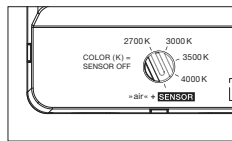

sospeso/piena/ scura flat