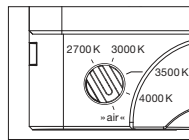

sospeso/piena/ scura up

sospeso/piena/ scura flat

parete

Occhio air
powered by
Casambi

Occhio air (standard)
(Bluetooth- Steuerung über Occhio air App) oder »air« controller (optional)
Steuerung einzelner Leuchten, Gruppen und Szenen

sospeso up/flat

COLOR (K) = SENSOR OFF
Farbtemperatur einstellbar (4 Stufen),
Phasenabschnittdimmung möglich,
Occhio air deaktiviert

»air« + SENSOR
»air« + »touchless control« (Bluetooth- und
Gestensteuerung),
Steuerung via »touchless control« und
Occhio air App oder »air« controller,
schalten, dimmen, »color tune«
(Farbtemperatur stufenlos einstellbar),
keine externe Dimmung möglich,
Steuerung und Sensoren über Occhio air App
deaktivierbar

sospeso cloud

Bluetoothsteuerung integriert,
»air« + »touchless control« (Bluetooth- und
Gestensteuerung),
Steuerung via »touchless control« und
Occhio air App oder »air« controller,
schalten, dimmen, »color tune«
(Farbtemperatur stufenlos einstellbar),
keine externe Dimmung möglich
Steuerung und Sensoren über Occhio air App
deaktivierbar

basso/ sogno

Bluetoothsteuerung integriert,
»air« + »touchless control« (Bluetooth- und
Gestensteuerung),
Steuerung via »touchless control« und
Occhio air App oder »air« controller,
schalten, dimmen, »color tune«
(Farbtemperatur stufenlos einstellbar),
Steuerung und Sensoren über Occhio air App
deaktivierbar

parete

COLOR (K) = SENSOR OFF
Farbtemperatur einstellbar (4 Stufen),
Phasenabschnittdimmung möglich,
Occhio air deaktiviert

Occhio air
»air« (Bluetoothsteuerung),
Steuerung via Occhio air App oder »air« controller,
schalten, dimmen, »color tune«
(Farbtemperatur stufenlos einstellbar),
keine externe Dimmung möglich

piena/ scura up/flat

COLOR (K) = SENSOR OFF
Farbtemperatur einstellbar (4 Stufen),
Phasenabschnittdimmung möglich,
Occhio air deaktiviert

»air« + SENSOR (piena/scura)
»air« + (Bluetoothsteuerung),
Steuerung via Occhio air App oder »air« controller,
schalten, dimmen, »color tune«
(Farbtemperatur stufenlos einstellbar),
keine externe Dimmung möglich