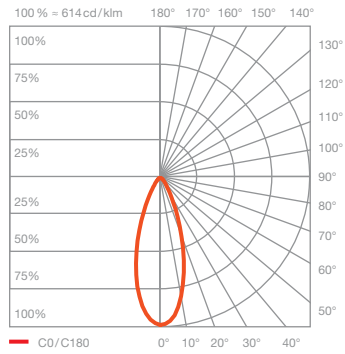

Luna cloud 3 Lichtwirkungen

floor mirrored down

direkt abstrahlendes Licht nach unten, Lichtkegel
ca. 50°, atmosphärisches Licht in alle Richtungen

Lichtquelle: Occhio Fireball technology

Lichtstrom : high color   9 W   430 lm