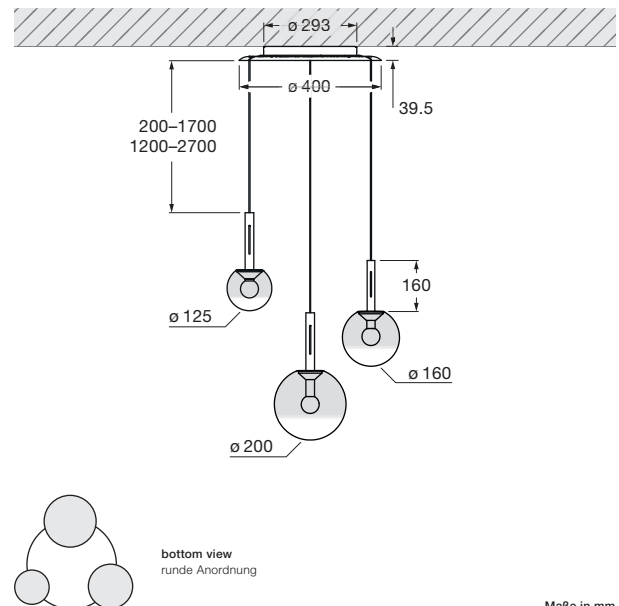

Luna cloud 3 Datenblatt

LED Pendelleuchten-Cloud mit 3 kugelförmigen heads und rundem Baldachin. Die Glaskugeldurchmesser in den Größen 125 / 160 / 200 mm können frei definiert werden, die maximale Pendellänge ist jeweils von 20–170 cm bei Montage einstellbar, optional von 120–270 cm. Die innovative LED-Fireball-Technologie erzeugt eine besondere Lichtwirkung – direkt abstrahlendes, gerichtetes Licht nach unten sowie atmosphärisches Leuchten des Fireballs innerhalb der Glaskugel.

Version mit integriertem Vorschaltgerät für Aufputzmontage, Anschluss an 230 V AC Netzspannung. Head, Glasschirm sowie Fireball für Wartungszwecke abnehmbar, LED wechselbar. Steuerbar über »touchless control« (Gestensteuerung am body), oder via Occhio air. Die Farbtemperatur ist stufenlos steuerbar via »touchless control« oder Occhio air von 2700–4000 K.

technische Daten Luna cloud 3

Eigenschaften	Material	Aluminium, Glas, PVD beschichtet, Stahl, Kunststoff,
	Gewicht	~ 4,5 kg (Idealkonfiguration, wie abgebildet) / max. 4,8 kg (Konfiguration mit drei 200er heads)
	Kabellänge	200–1700 mm (bei Montage einstellbar, optional: 1200–2700 mm)
Oberfläche	head / body / base	dark chrome, phantom
	Kabel	Textilkabel schwarz
	Baldachin	weiß matt, schwarz matt
Occhio »color tune« LED	mittlere Lebensdauer	> 50,000 Std.
	Energieeffizienzklasse (Lichtausbeute)	G (46 lm/W)
	Leistung	LED 3 × 9 W (inkl. Vorschaltgerät gesamt 33 W, standby < 0,5 W)
	Farbwiedergabeindex	CRI Ra 95
	Farbtemperatur (Farbkonsistenz)	2700–4000 K (2-step)
Elektrik	Dimmung	»touchless control«, Occhio air
	Anschluss	230 V AC
	Powerfaktor Netzteil (cos φ1)	0,9
	Flimmer / Stroboskop-Effekt	< 1 (PstLM) / 0,4 (SVM)
	zulässige Betriebsbedingung	max. 30°C nur im Innenbereich betreiben