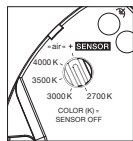

Steuerungsmöglichkeiten

Version »color tune«

Luna Leuchten können per »touchless control« (basso, sogno, sospeso und sospeso cloud) und Occhio air (standard für alle Luna Leuchten) gedimmt werden. Alternativ ist das Dimmen via Phasenabschnitt dimmung möglich (Occhio air über Vorschaltgerät deaktivierbar, nicht für basso, sogno und sospeso cloud).

Occhio air / Phasenabschnittdimmung (am Vorschaltgerät umschaltbar)

sospeso/piena/ scura up