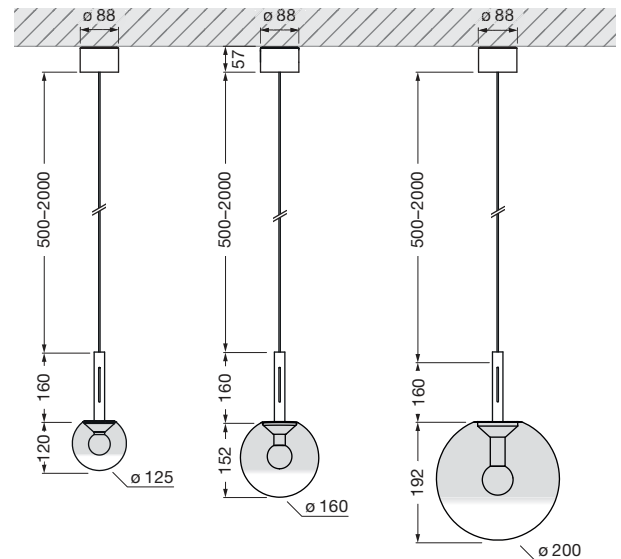

Luna sospeso var up Datenblatt

LED Pendelleuchte mit kugelförmigen head und gerichtetem Lichtaustritt nach unten. Wahlweise mit einem Glaskugeldurchmesser von 125 / 160 / 200 mm Die Pendellänge ist stufenlos verstellbar von 50–200 cm. Die innovative LED-Fireball-Technologie erzeugt eine besondere Lichtwirkung – direkt abstrahlendes Licht nach unten sowie atmosphärisches Leuchten des Fireballs innerhalb der Glaskugel.

Version mit integriertem Vorschaltgerät für Aufputzmontage, Anschluss an 230 V AC Netzspannung. Head, Glasschirm sowie Fireball für Wartungszwecke abnehmbar, LED wechselbar. Steuerbar über »touchless control« (Gestensteuerung am body), via Occhio air oder alternativ dimmbar via Phasenabschrittdimmer*. Die Farbtemperatur ist stufenlos steuerbar via »touchless control« oder Occhio air von 2700–4000 K.

inkl. Vorschaltgerät (revisionierbar)

Maße in mm

technische Daten Luna sospeso var up

Eigenschaften	Material	Aluminium, Glas, PVD beschichtet, Stahl, Kunststoff,
	Höhenverstellung	500–2000 mm (variabel)
	Gewicht	125 = 1,1 kg / 160 = 1,2 kg / 200 = 1,4 kg
Oberfläche	head / body / base	dark chrome, phantom
	Kabel	Kabel transparent
Occhio »color tune« LED	mittlere Lebensdauer	> 50,000 Std.
	Energieeffizienzklasse (Lichtausbeute)	G (46 lm/W)
	Leistung	LED 9W (inkl. Vorschaltgerät 11 W, standby < 0,5 W)
	Farbwiedergabeindex	CRI Ra 95
	Farbtemperatur (Farbkonsistenz)	2700–4000 K (2-step)
Elektrik	Dimmung	»touchless control« und Occhio air oder via Phasenabschrittdimmer* (umschaltbar)
	Anschluss	230 V AC
	Powerfaktor Netzteil (cos φ1)	0,9
	Flimmer / Stroboskop-Effekt	< 1 (PstLM) / 0,4 (SVM)
	zulässige Betriebsbedingung	max. 30°C nur im Innenbereich betreiben