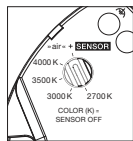

Steuerungsmöglichkeiten

Version (»color tune«)

Luna Leuchten können per »touchless control« (basso, sogno, sospeso und sospeso cloud) und Occhio air (standard für alle Luna Leuchten) gedimmt werden. Alternativ ist das Dimmen via Phasenabschnitt möglich (Occhio air über Vorschaltgerät deaktivierbar, nicht für basso, sogno und sospeso cloud).

Occhio air / Phasenabschnittdimmung (am Vorschaltgerät umschaltbar)

sospeso/piena/scura up