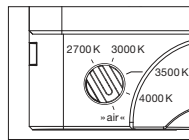

sospeso/piena/scura up

sospeso/piena/scura flat

parete

Occhio air
powered by
Casambi

Occhio air (standard)

(Bluetooth- Steuerung über Occhio air App) oder »air« controller (optional)
Steuerung einzelner Leuchten, Gruppen und Szenen

sospeso up/flat

COLOR (K) = SENSOR OFF
Farbtemperatur einstellbar (4 Stufen),
Phasenabschnittdimmung möglich,
Occhio air deaktiviert

»air« + SENSOR
»air« + »touchless control« (Bluetooth- und
Gestensteuerung),
Steuerung via »touchless control« und
Occhio air App oder »air« controller,
schalten, dimmen, »color tune«
(Farbtemperatur stufenlos einstellbar),
keine externe Dimmung möglich,
Steuerung und Sensoren über Occhio air App
deaktivierbar

sospeso cloud

Bluetoothsteuerung integriert,
»air« + »touchless control« (Bluetooth- und
Gestensteuerung),
Steuerung via »touchless control« und
Occhio air App oder »air« controller,
schalten, dimmen, »color tune«
(Farbtemperatur stufenlos einstellbar),
keine externe Dimmung möglich
Steuerung und Sensoren über Occhio air App
deaktivierbar

basso/ sogno

Bluetoothsteuerung integriert,
»air« + »touchless control« (Bluetooth- und
Gestensteuerung),
Steuerung via »touchless control« und
Occhio air App oder »air« controller,
schalten, dimmen, »color tune«
(Farbtemperatur stufenlos einstellbar),
Steuerung und Sensoren über Occhio air App
deaktivierbar

parete

COLOR (K) = SENSOR OFF
Farbtemperatur einstellbar (4 Stufen),
Phasenabschnittdimmung möglich,
Occhio air deaktiviert

Occhio air
»air« (Bluetoothsteuerung),
Steuerung via Occhio air App oder »air« controller,
schalten, dimmen, »color tune«
(Farbtemperatur stufenlos einstellbar),
keine externe Dimmung möglich

piena/ scura up/flat

COLOR (K) = SENSOR OFF
Farbtemperatur einstellbar (4 Stufen),
Phasenabschnittdimmung möglich,
Occhio air deaktiviert

»air« + SENSOR (piena/scura)
»air« + (Bluetoothsteuerung),
Steuerung via Occhio air App oder »air« controller,
schalten, dimmen, »color tune«
(Farbtemperatur stufenlos einstellbar),
keine externe Dimmung möglich