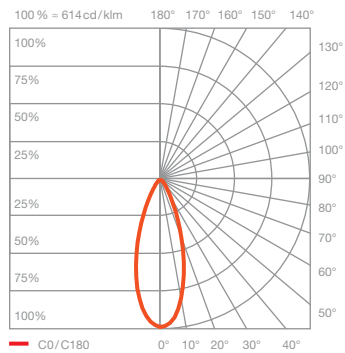

Lichtwirkungen

floor mirrored down

direkt abstrahlendes Licht nach unten, Lichtkegel ca. 50°, atmosphärisches Licht in alle Richtungen

Lichtquelle: Occhio Fireball technology

Lichtstrom : high color   9 W   430 lm