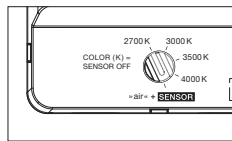

sospeso/piena/scura flat