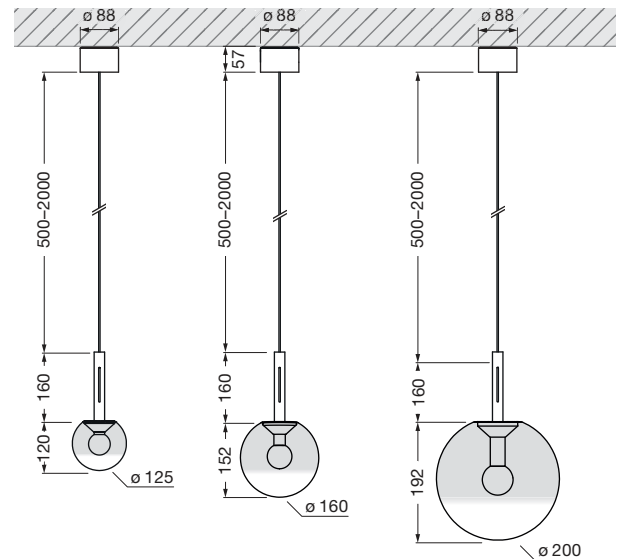

## Luna sospeso var up Datenblatt

LED Pendelleuchte mit kugelförmigen head und gerichtetem Lichtaustritt nach unten. Wahlweise mit einem Glaskugeldurchmesser von 125 / 160 / 200 mm Die Pendellänge ist stufenlos verstellbar von 50–200 cm. Die innovative LED-Fireball-Technologie erzeugt eine besondere Lichtwirkung – direkt abstrahlendes Licht nach unten sowie atmosphärisches Leuchten des Fireballs innerhalb der Glaskugel.

inkl. Vorschaltgerät (revisionierbar)

Maße in mm

### technische Daten Luna sospeso var up

Eigenschaften	Material	Aluminium, Glas, PVD beschichtet, Stahl, Kunststoff,
	Höhenverstellung	500–2000 mm (variabel)
	Gewicht	125 = 1,1 kg / 160 = 1,2 kg / 200 = 1,4 kg
Oberfläche	head / body / base	dark chrome, phantom
	Kabel	Kabel transparent
Occhio »color tune« LED	mittlere Lebensdauer	> 50,000 Std.
	Energieeffizienzklasse (Lichtausbeute)	G (46 lm/W)
	Leistung	LED 9W (inkl. Vorschaltgerät 11 W, standby < 0,5 W)
	Farbwiedergabeindex	CRI Ra 95
	Farbtemperatur (Farbkonsistenz)	2700–4000 K (2-step)
Elektrik	Dimmung	»touchless control« und Occhio air oder via Phasenabschrittdimmer* (umschaltbar)
	Anschluss	230 V AC
	Powerfaktor Netzteil (cos φ1)	0,9
	Flimmer / Stroboskop-Effekt	< 1 (PstLM) / 0,4 (SVM)
	zulässige Betriebsbedingung	max. 30°C nur im Innenbereich betreiben