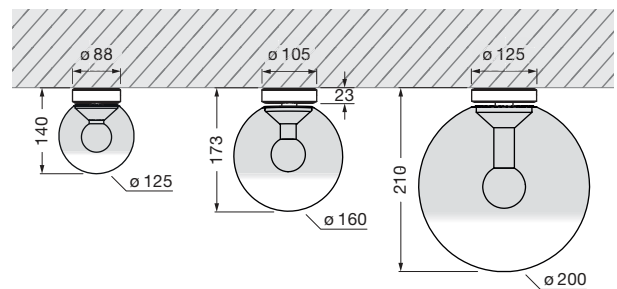

Luna piena up Datenblatt

LED Deckenleuchte mit kugelförmigen head und gerichtetem Lichtaustritt nach unten. Wahlweise mit einem Glaskugel-
durchmesser von 125 / 160 / 200 mm. Die innovative LED-Fireball-Technologie erzeugt eine besondere Lichtwirkung –
direkt abstrahlendes Licht nach unten sowie atmosphärisches Leuchten des Fireballs innerhalb der Glaskugel.

inkl. Vorschaltgerät (revisionierbar)

Maße in mm

technische Daten Luna piena up

Eigenschaften	Material	Aluminium, Glas, PVD beschichtet, Stahl, Kunststoff,
	Gewicht	125 = 0,6 kg / 160 = 0,8 kg / 200 = 1,1 kg
Oberfläche	head / body / base	dark chrome, phantom
Occhio »color tune« LED	mittlere Lebensdauer	> 50.000 Std.
	Energieeffizienzklasse (Lichtausbeute)	G (46 lm / W)
	Leistung	LED 9 W (inkl. Vorschaltgerät 11 W, standby < 0,5 W)
	Farbwiedergabeindex	CRI Ra 95
	Farbtemperatur (Farbkonsistenz)	2700–4000 K (2-step)
Elektrik	Dimmung	Occhio air oder via Phasenabschnittdimmer* (am Vorschaltgerät umschaltbar)
	Anschluss	230 V AC
	Powerfaktor Netzteil (cos φ1)	0,9
	Flimmer / Stroboskop-Effekt	< 1 (PstLM) / 0,4 (SVM)
	zulässige Betriebsbedingung	max. 30°C nur im Innenbereich betreiben