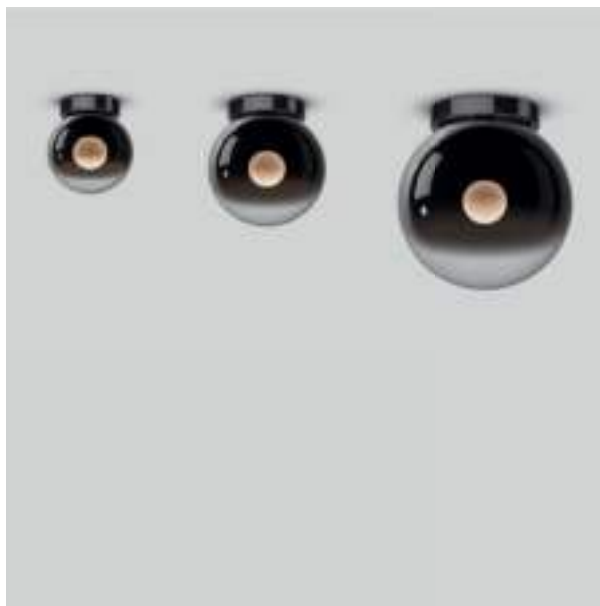

Luna piena up Datenblatt

LED Deckenleuchte mit kugelförmigen head und gerichtetem Lichtaustritt nach unten. Wahlweise mit einem Glaskugel-
durchmesser von 125 / 160 / 200 mm. Die innovative LED-Fireball-Technologie erzeugt eine besondere Lichtwirkung –
direkt abstrahlendes Licht nach unten sowie atmosphärisches Leuchten des Fireballs innerhalb der Glaskugel.

Version mit integriertem Vorschaltgerät für Aufputzmontage, Anschluss an 230 V AC Netzspannung. Glasschirm sowie
Fireball für Wartungszwecke abnehmbar, LED wechselbar. Steuerbar via Occhio air oder alternativ dimmbar via Phasen-
abschnittdimmer*. Die Farbtemperatur ist stufenlos steuerbar via Occhio air von 2700–4000 K.

inkl. Vorschaltgerät (revisionierbar)

Maße in mm

technische Daten Luna piena up

Eigenschaften	Material	Aluminium, Glas, PVD beschichtet, Stahl, Kunststoff,
	Gewicht	125 = 0,6 kg / 160 = 0,8 kg / 200 = 1,1 kg
Oberfläche	head / body / base	dark chrome, phantom
Occhio »color tune« LED	mittlere Lebensdauer	> 50.000 Std.
	Energieeffizienzklasse (Lichtausbeute)	G (46 lm / W)
	Leistung	LED 9 W (inkl. Vorschaltgerät 11 W, standby < 0,5 W)
	Farbwiedergabeindex	CRI Ra 95
	Farbtemperatur (Farbkonsistenz)	2700–4000 K (2-step)
Elektrik	Dimmung	Occhio air oder via Phasenabschnittdimmer* (am Vorschaltgerät umschaltbar)
	Anschluss	230 V AC
	Powerfaktor Netzteil (cos φ1)	0,9
	Flimmer / Stroboskop-Effekt	< 1 (PstLM) / 0,4 (SVM)
	zulässige Betriebsbedingung	max. 30°C nur im Innenbereich betreiben

*Liste kompatibler Dimmer: www.occhio.com/dim, Phasenabschnittdimmer und Occhio air nicht kombinierbar

Luna piena up Lichtwirkungen

floor mirrored down

direkt abstrahlendes Licht nach unten, Lichtkegel ca. 50°, atmosphärisches Licht in alle Richtungen