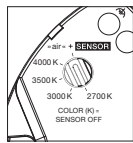

Steuerungsmöglichkeiten

Version (»color tune«)

Luna Leuchten können per »touchless control« (basso, sogno, sospeso und sospeso cloud) und Occhio air (standard für alle Luna Leuchten) gedimmt werden. Alternativ ist das Dimmen via Phasenabschnitt möglich (Occhio air über Vorschaltgerät deaktivierbar, nicht für basso, sogno und sospeso cloud).

Occhio air / Phasenabschnittdimmung (am Vorschaltgerät umschaltbar)

sospeso/piena/ scura up