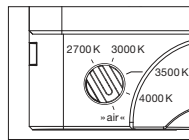

sospeso/piena/ scura up

sospeso/piena/ scura flat

parete

Occhio air
powered by
Casambi

Occhio air (standard)

(Bluetooth- Steuerung über Occhio air App) oder »air« controller (optional)
Steuerung einzelner Leuchten, Gruppen und Szenen

sospeso up/flat

COLOR (K) = SENSOR OFF
Farbtemperatur einstellbar (4 Stufen),
Phasenabschnittdimmung möglich,
Occhio air deaktiviert

»air« + SENSOR
»air« + »touchless control« (Bluetooth- und
Gestensteuerung),
Steuerung via »touchless control« und
Occhio air App oder »air« controller,
schalten, dimmen, »color tune«
(Farbtemperatur stufenlos einstellbar),
keine externe Dimmung möglich,
Steuerung und Sensoren über Occhio air App
deaktivierbar

sospeso cloud

Bluetoothsteuerung integriert,
»air« + »touchless control« (Bluetooth- und
Gestensteuerung),
Steuerung via »touchless control« und
Occhio air App oder »air« controller,
schalten, dimmen, »color tune«
(Farbtemperatur stufenlos einstellbar),
keine externe Dimmung möglich
Steuerung und Sensoren über Occhio air App
deaktivierbar

basso/ sogno

Bluetoothsteuerung integriert,
»air« + »touchless control« (Bluetooth- und
Gestensteuerung),
Steuerung via »touchless control« und
Occhio air App oder »air« controller,
schalten, dimmen, »color tune«
(Farbtemperatur stufenlos einstellbar),
Steuerung und Sensoren über Occhio air App
deaktivierbar

parete

COLOR (K) = SENSOR OFF
Farbtemperatur einstellbar (4 Stufen),
Phasenabschnittdimmung möglich,
Occhio air deaktiviert

Occhio air

»air« (Bluetoothsteuerung),
Steuerung via Occhio air App oder »air« controller,
schalten, dimmen, »color tune«
(Farbtemperatur stufenlos einstellbar),
keine externe Dimmung möglich

piena/ scura up/flat

COLOR (K) = SENSOR OFF
Farbtemperatur einstellbar (4 Stufen),
Phasenabschnittdimmung möglich,
Occhio air deaktiviert

»air« + SENSOR (piena/scura)

»air« + (Bluetoothsteuerung),
Steuerung via Occhio air App oder »air« controller,
schalten, dimmen, »color tune«
(Farbtemperatur stufenlos einstellbar),
keine externe Dimmung möglich