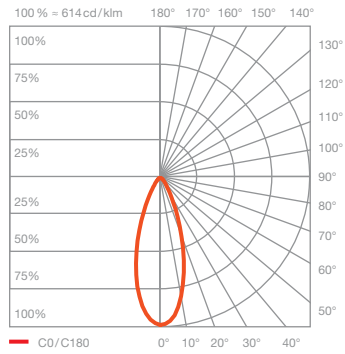

Luna piena up Lichtwirkungen

floor mirrored down

direkt abstrahlendes Licht nach unten, Lichtkegel ca. 50°, atmosphärisches Licht in alle Richtungen

Lichtquelle: Occhio Fireball technology

Lichtstrom : high color   9 W   430 lm