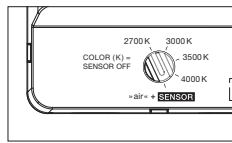

sospeso/piena/ scura flat