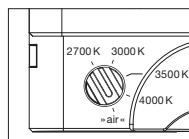

sospeso/piena/ scura up

sospeso/piena/ scura flat

parete

Occhio air
powered by
Casambi

Occhio air (standard)

(Bluetooth- Steuerung über Occhio air App) oder »air« controller (optional)
Steuerung einzelner Leuchten, Gruppen und Szenen

sospeso up/flat

COLOR (K) = SENSOR OFF
Farbtemperatur einstellbar (4 Stufen),
Phasenabschnittdimmung möglich,
Occhio air deaktiviert

»air« + SENSOR
»air« + »touchless control« (Bluetooth- und
Gestensteuerung),
Steuerung via »touchless control« und
Occhio air App oder »air« controller,
schalten, dimmen, »color tune«
(Farbtemperatur stufenlos einstellbar),
keine externe Dimmung möglich,
Steuerung und Sensoren über Occhio air App
deaktivierbar

sospeso cloud

Bluetoothsteuerung integriert,
»air« + »touchless control« (Bluetooth- und
Gestensteuerung),
Steuerung via »touchless control« und
Occhio air App oder »air« controller,
schalten, dimmen, »color tune«
(Farbtemperatur stufenlos einstellbar),
keine externe Dimmung möglich
Steuerung und Sensoren über Occhio air App
deaktivierbar

basso/ sogno

Bluetoothsteuerung integriert,
»air« + »touchless control« (Bluetooth- und
Gestensteuerung),
Steuerung via »touchless control« und
Occhio air App oder »air« controller,
schalten, dimmen, »color tune«
(Farbtemperatur stufenlos einstellbar),
Steuerung und Sensoren über Occhio air App
deaktivierbar

parete

COLOR (K) = SENSOR OFF
Farbtemperatur einstellbar (4 Stufen),
Phasenabschnittdimmung möglich,
Occhio air deaktiviert

Occhio air

»air« (Bluetoothsteuerung),
Steuerung via Occhio air App oder »air« controller,
schalten, dimmen, »color tune«
(Farbtemperatur stufenlos einstellbar),
keine externe Dimmung möglich

piena/ scura up/flat

COLOR (K) = SENSOR OFF
Farbtemperatur einstellbar (4 Stufen),
Phasenabschnittdimmung möglich,
Occhio air deaktiviert

»air« + SENSOR (piena/scura)

»air« + (Bluetoothsteuerung),
Steuerung via Occhio air App oder »air« controller,
schalten, dimmen, »color tune«
(Farbtemperatur stufenlos einstellbar),
keine externe Dimmung möglich