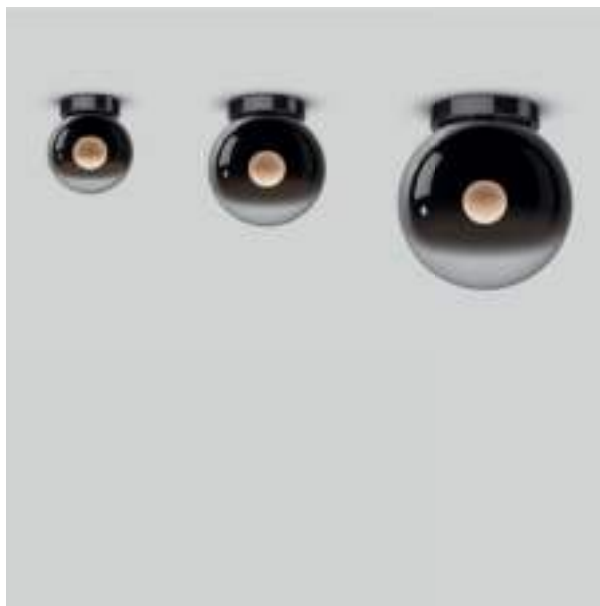

## Luna piena up Datenblatt

LED Deckenleuchte mit kugelförmigen head und gerichtetem Lichtaustritt nach unten. Wahlweise mit einem Glaskugel-  
durchmesser von 125 / 160 / 200 mm. Die innovative LED-Fireball-Technologie erzeugt eine besondere Lichtwirkung –  
direkt abstrahlendes Licht nach unten sowie atmosphärisches Leuchten des Fireballs innerhalb der Glaskugel.

Version mit integriertem Vorschaltgerät für Aufputzmontage, Anschluss an 230 V AC Netzspannung. Glasschirm sowie  
Fireball für Wartungszwecke abnehmbar, LED wechselbar. Steuerbar via Occhio air oder alternativ dimmbar via Phasen-  
abschrittdimmer\*. Die Farbtemperatur ist stufenlos steuerbar via Occhio air von 2700–4000 K.

### technische Daten Luna piena up

Eigenschaften	Material	Aluminium, Glas, PVD beschichtet, Stahl, Kunststoff,
	Gewicht	125 = 0,6 kg / 160 = 0,8 kg / 200 = 1,1 kg
Oberfläche	head / body / base	dark chrome, phantom
Occhio »color tune« LED	mittlere Lebensdauer	> 50.000 Std.
	Energieeffizienzklasse (Lichtausbeute)	G (46 lm / W)
	Leistung	LED 9 W (inkl. Vorschaltgerät 11 W, standby < 0,5 W)
	Farbwiedergabeindex	CRI Ra 95
	Farbtemperatur (Farbkonsistenz)	2700–4000 K (2-step)
Elektrik	Dimmung	Occhio air oder via Phasenabschrittdimmer* (am Vorschaltgerät umschaltbar)
	Anschluss	230 V AC
	Powerfaktor Netzteil (cos φ1)	0,9
	Flimmer / Stroboskop-Effekt	< 1 (PstLM) / 0,4 (SVM)
	zulässige Betriebsbedingung	max. 30°C nur im Innenbereich betreiben

### floor mirrored down

direkt abstrahlendes Licht nach unten, Lichtkegel ca. 50°, atmosphärisches Licht in alle Richtungen

Lichtquelle: Occhio Fireball technology

Lichtstrom : high color    9 W    430 lm