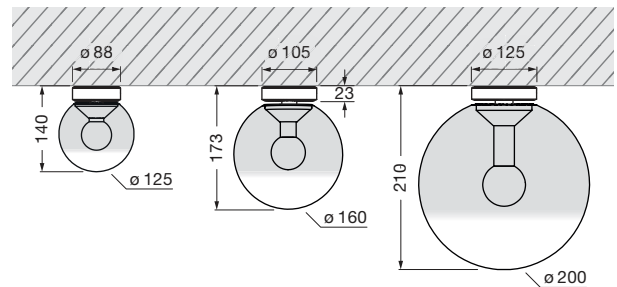

Luna piena up Datenblatt

LED Deckenleuchte mit kugelförmigen head und gerichtetem Lichtaustritt nach unten. Wahlweise mit einem Glaskugel-
durchmesser von 125 / 160 / 200 mm. Die innovative LED-Fireball-Technologie erzeugt eine besondere Lichtwirkung –
direkt abstrahlendes Licht nach unten sowie atmosphärisches Leuchten des Fireballs innerhalb der Glaskugel.

Version mit integriertem Vorschaltgerät für Aufputzmontage, Anschluss an 230 V AC Netzspannung. Glasschirm sowie
Fireball für Wartungszwecke abnehmbar, LED wechselbar. Steuerbar via Occhio air oder alternativ dimmbar via Phasen-
abschrittdimmer*. Die Farbtemperatur ist stufenlos steuerbar via Occhio air von 2700–4000 K.

inkl. Vorschaltgerät (revisionierbar)

Maße in mm

technische Daten Luna piena up

Eigenschaften	Material	Aluminium, Glas, PVD beschichtet, Stahl, Kunststoff,
	Gewicht	125 = 0,6 kg / 160 = 0,8 kg / 200 = 1,1 kg
Oberfläche	head / body / base	dark chrome, phantom
Occhio »color tune« LED	mittlere Lebensdauer	> 50.000 Std.
	Energieeffizienzklasse (Lichtausbeute)	G (46 lm / W)
	Leistung	LED 9 W (inkl. Vorschaltgerät 11 W, standby < 0,5 W)
	Farbwiedergabeindex	CRI Ra 95
	Farbtemperatur (Farbkonsistenz)	2700–4000 K (2-step)
Elektrik	Dimmung	Occhio air oder via Phasenabschrittdimmer* (am Vorschaltgerät umschaltbar)
	Anschluss	230 V AC
	Powerfaktor Netzteil (cos φ1)	0,9
	Flimmer / Stroboskop-Effekt	< 1 (PstLM) / 0,4 (SVM)
	zulässige Betriebsbedingung	max. 30°C nur im Innenbereich betreiben

*Liste kompatibler Dimmer: www.occhio.com/dim, Phasenabschrittdimmer und Occhio air nicht kombinierbar