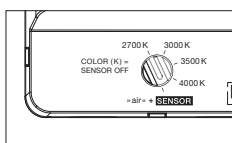

sospeso/piena/ scura flat