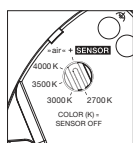

Steuerungsmöglichkeiten

Version »color tune«

Luna Leuchten können per »touchless control« (basso, sogno, sospeso und sospeso cloud) und Occhio air (standard für alle Luna Leuchten) gedimmt werden. Alternativ ist das Dimmen via Phasenabschnitt möglich (Occhio air über Vorschaltgerät deaktivierbar, nicht für basso, sogno und sospeso cloud).

Occhio air / Phasenabschnittdimmung (am Vorschaltgerät umschaltbar)

sospeso/piena/ scura up