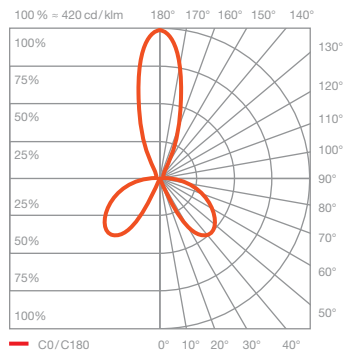

Luna sogno Lichtwirkungen

head mirrored down

indirekt abstrahlendes Licht nach unten,
atmosphärisches Licht in alle Richtungen

Lichtquelle : Occhio Fireball technology

Lichtstrom : high color 9 W 130 lm