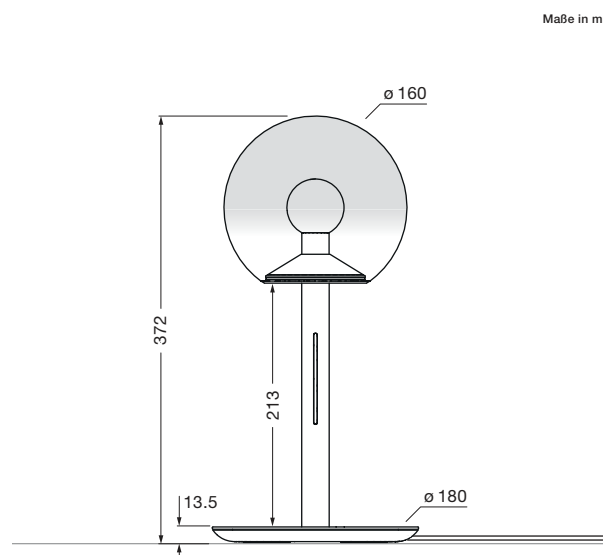

Luna sogno Datenblatt

LED Tischleuchte mit kugelförmigen head, diffus gerichtetem Lichtaustritt nach unten und einem Glaskugeldurchmesser von 160 mm. Die innovative LED-Fireball-Technologie erzeugt eine besondere Lichtwirkung – indirekt abstrahlendes Licht nach unten sowie atmosphärisches Leuchten des Fireballs innerhalb der Glaskugel.

Maße in mm

technische Daten Luna sogno

Eigenschaften	Material	Aluminium, Glas, PVD beschichtet, Stahl, Kunststoff
	Gewicht	2,7 kg
Oberfläche	head / body / base	dark chrome, phantom
	Netzteil	schwarz matt
Occhio »color tune« LED	mittlere Lebensdauer	> 50.000 Std.
	Energieeffizienzklasse (Lichtausbeute)	G (12 lm / W)
	Leistung	LED 9W (inkl. Vorschaltgerät 11 W, standby < 0,5 W)
	Farbwiedergabeindex	CRI Ra 95
	Farbtemperatur (Farbkonsistenz)	2700–4000 K (2-step)
Elektrik	Dimmung	»touchless control«, Occhio air
	Anschluss	230 V AC
	Powerfaktor Netzteil (cos φ1)	0,9
	Flimmer / Stroboskop-Effekt	< 1 (PstLM) / 0,4 (SVM)
	zulässige Betriebsbedingung	max. 30°C nur im Innenbereich betreiben