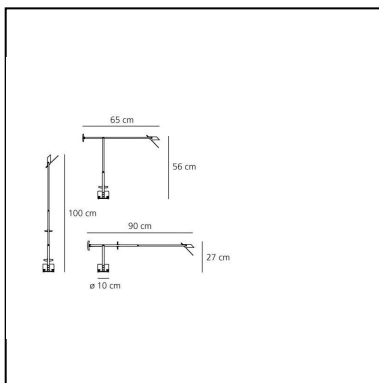

Tizio 35

Richard Sapper

IP20     

LUMINAIRE

- Verfügbarkeit Trafo: **integriert**
- Watt: **3,3W**
- Spannung (V): **220V-240V**
- Lichtstrom (lm): **191lm**
- CCT: **2700K**
- Efficiency: **48%**
- Efficacy: **63.67lm/W**
- CRI: **80**

DIMENSION

- Länge: **cm 65**
- Höhe: **cm 56**
- Durchmesser Fuß: **cm 10**
- Max Erweiterungslänge: **cm 100**
- Max Erweiterungsbreite: **cm 90**
- Widerstand: **N/D**
- Glühdrahttest: **N/D°**

LICHTQUELLEN NICHT ENTHALTEN