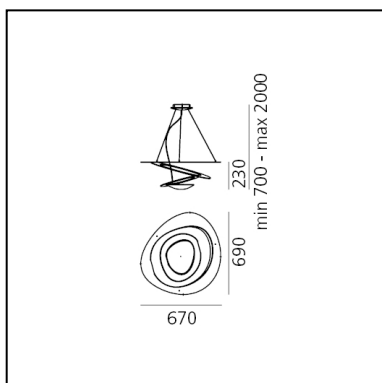

Pirce Mini Suspension - White

Giuseppe Maurizio Scutellà

IP 20   **EAC**   Dimmbar: 

LUMINAIRE

- Watt: **330W**
- Spannung (V): **220V-240V**
- Lichtstrom (lm): **3686lm**
- CCT: **3000K**
- Efficiency: **64%**
- Efficacy: **11.17lm/W**
- CRI: **100**

ARTIKELNUMMER: 1237010A

FUNKTIONEN

- Artikelnummer: **1237010A**
- Farbe: **White**
- Installation: **Pendelleuchte**
- Material: **Aluminum**
- Serie: **Design Collection**
- Anwendungsbereich: **Innenbeleuchtung**
- Einsatzbereich: **Residential**
- Lichtverteilung: **indirekt**
- design: **Giuseppe Maurizio Scutellà**

DIMENSION

- Länge: **cm 67**
- Breite: **cm 69**
- Höhe: **cm 23**
- Max Höhe von der Decke: **cm 200**
- Widerstand: **N/D**
- Glühdrahttest: **650°**

OHNE LEUCHTMITTEL

- Kategorie: **HALO**
- Anzahl: **1**
- Lbs: **R7s**
- Watt: **330W**
- Farbtemperatur(K): **2950K**
- Baureihe: **A**