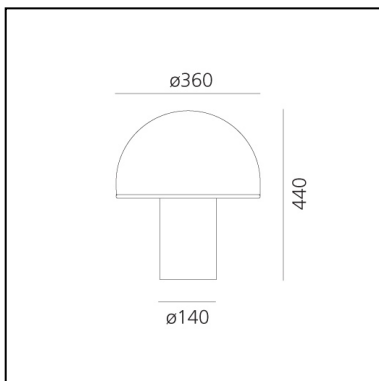

Onfale Grande

Luciano Vistosi

IP20    

LUMINAIRE

- Watt: **18W**
- Spannung (V): **220V-240V**
- Lichtstrom (lm): **1388lm**
- CCT: **2700K**
- Efficiency: **70%**
- Efficacy: **77.13lm/W**
- CRI: **80**

BESCHREIBUNG

Tischleuchten erhältlich in drei Größen. Leuchtenkörper aus mundgeblasenem Opalglas; Rand aus transparentem Kristallglas.

ARTIKELNUMMER: A006300

FUNKTIONEN

- Artikelnummer: **A006300**
- Farbe: **weiß**
- Installation: **Tischleuchte**
- Material: **blown glass**
- Serie: **Design Collection**
- Anwendungsbereich: **Innenbeleuchtung**
- Einsatzbereich: **Alle Projekte**
- Lichtverteilung: **diffus**
- design: **Luciano Vistosi**

DIMENSION

- Höhe: **cm 44**
- Breite: **cm 36**
- Durchmesser Fuß: **cm 14**

LICHTQUELLEN NICHT ENTHALTEN

- Kategorie: **LED RETROFIT**
- Anzahl: **1**
- Watt: **8W**
- Sockel: **E27**
- Kategorie: **LED RETROFIT**
- Anzahl: **1**
- Watt: **2W**
- Sockel: **E14**