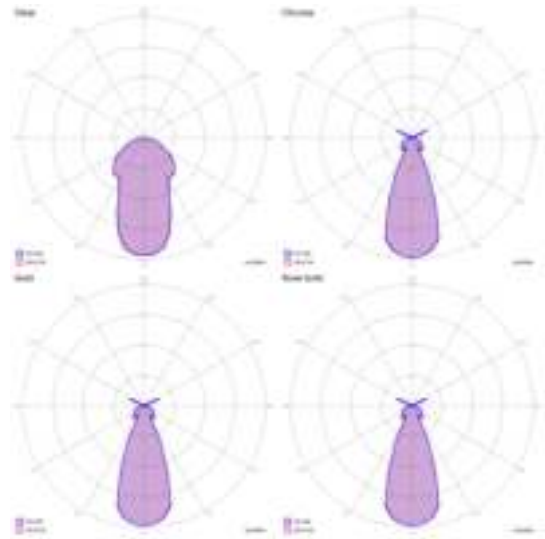

Nostalgia medium

LED
2700 K
7 W / 1280 lm
350 mA
CRI 90
MacAdam 3-Step

Photometrischen Daten

Varianten von Nostalgia

Hängeleuchten mit

(C)

www.lodes.com/baldachine

Nostalgia small