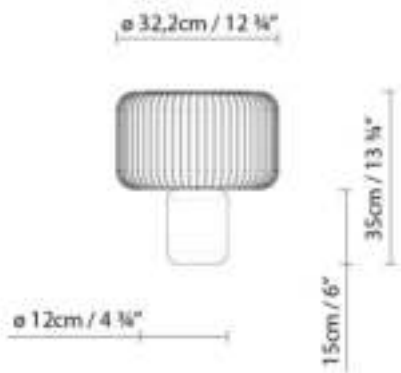

KESHI T

By David Abad

Beschreibung:

Tischleuchte aus schwarzem Markina-Marmor, mit Ader versetzt, Schirm aus matt-schwarzem Metallgestänge. Verspiegelter oberer Metallreflektor. Lieferbar in zwei Größen. LED-Leuchtmittel. Dimmer.

KESHI T30

KESHI T50

● Black (matte)

CODE	LEUCHE	LICHTQUELLE	DIM	GLÜHBIRNE	kg
732051	KESHI T30	LED 12W 900lm 2700K CRI≥90 230V	DIM A++		6,75 LED A+
732050	KESHI T50	LED 24W 1730lm 2700K CRI≥90 230V	DIM A++		21,7 LED A+