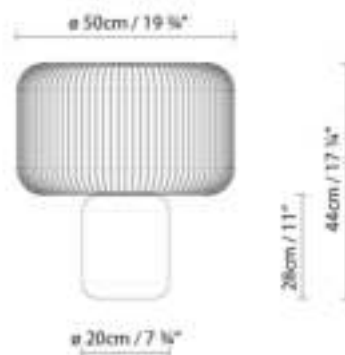

KESHI T50

● Black (matte)

CODE	LEUCHE	LICHTQUELLE	DIM	GLÜHBIRNE	kg
732051	KESHI T30	LED 12W 900lm 2700K CRI≥90 230V	DIM A++		6,75 LED A+
732050	KESHI T50	LED 24W 1730lm 2700K CRI≥90 230V	DIM A++		21,7 LED A+