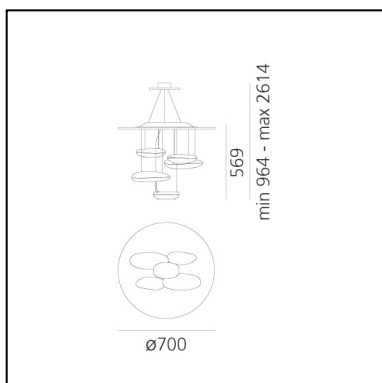

## LUMINAIRE

- Watt: **160W**
- Spannung (V): **220V-240V**
- Lichtstrom (lm): **3300lm**
- CCT: **3000K**

## BESCHREIBUNG

Deckenleuchte der Familie Mercury. Leuchtenkörper aus druckgegossenem Aluminium; reflektierende Körper aus Spritzguss-Thermoplast mit Metallic-Oberfläche; Reflektor aus formgestanztem Aluminium; indirekter Lichtaustritt.

## FUNKTIONEN

- Artikelnummer: **1479010A**
- Farbe: **Polished chrome**
- Installation: **Pendelleuchte**
- Material: **Aluminium, ABS, steel**
- Serie: **Design Collection, Hydro**
- Anwendungsbereich: **Innenbeleuchtung**
- Einsatzbereich: **Hospitality, Büros, Residential**
- Lichtverteilung: **indirekt**
- design: **Ross Lovegrove**

## DIMENSION

- Höhe: **cm 56.2**
- Breite: **cm 70**
- Max Höhe von der Decke: **cm 200**
- Glühdrahttest: **650°**