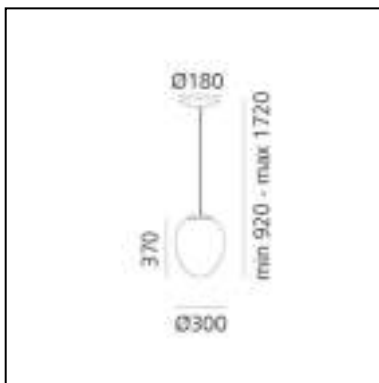

Stellar Nebula - 30

BIG - Bjarke Ingels Group

IP20   Dimmbar: 

LUMINAIRE

- Watt: **20W**
- Lichtstrom (lm): **1890lm**
- CCT: **3000K**
- Efficiency: **83%**
- Efficacy: **94.50lm/W**
- CRI: **90**
- Dimmable Typology: **Push**

DIMENSION

- Höhe: **cm 37**
- Breite: **cm 30**