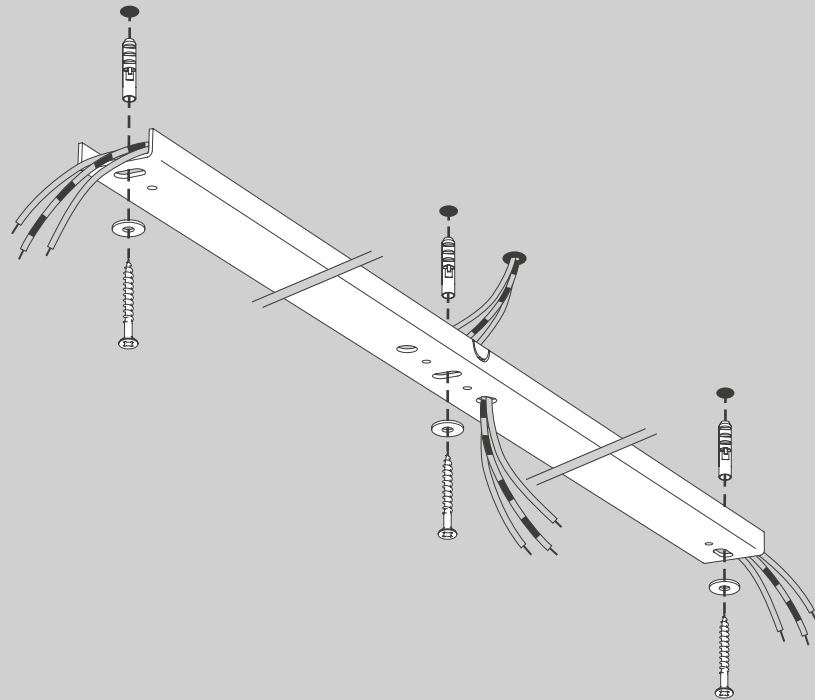

20

REEF Suspension Halogen

21