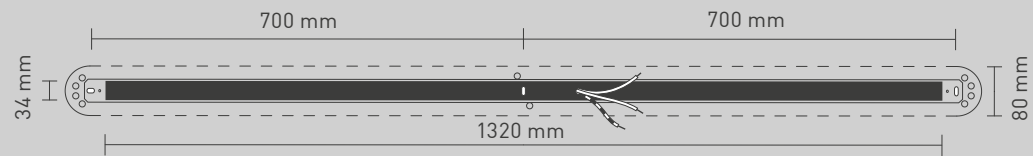

NL Voor montage, vervanging en reiniging de lamp van het stroomnet loskoppelen.
De lamp alleen binnen gebruiken. Om alleen te verbinden door een erkend elektricien.

6x

4x

3x

3x

3x

1x

01