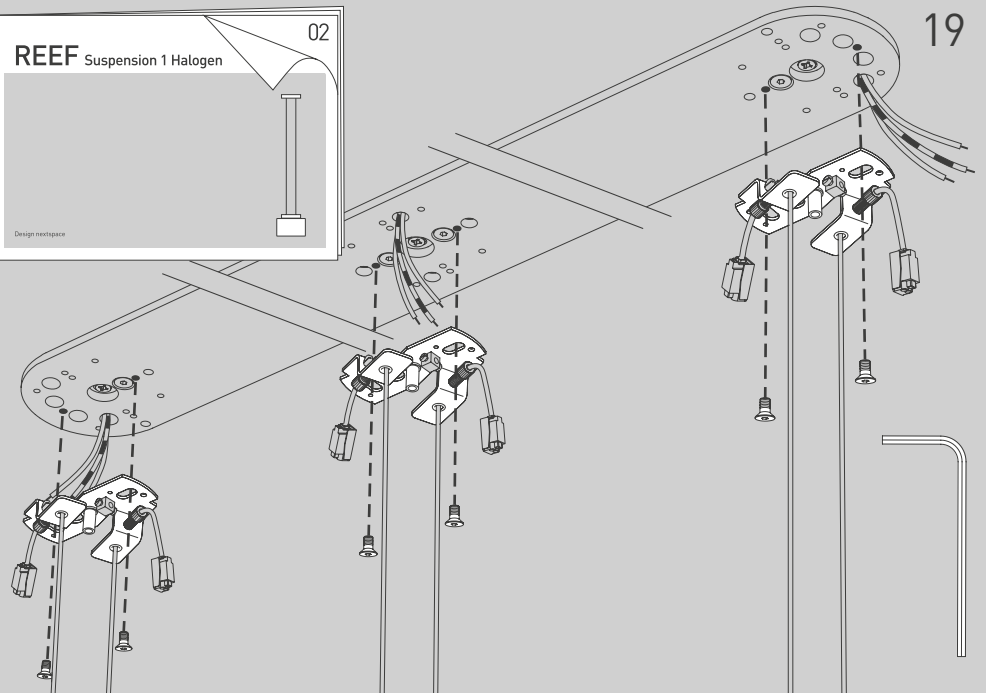

REEF Suspension 1 Halogen

02

Design nextspace

19