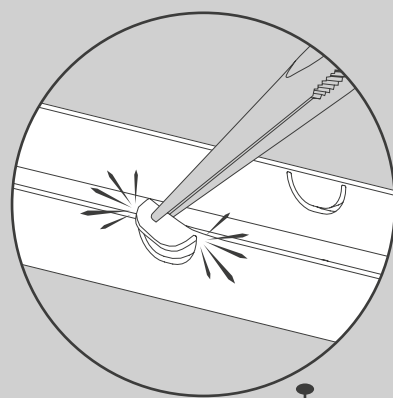

16

REEF Suspension Halogen

17