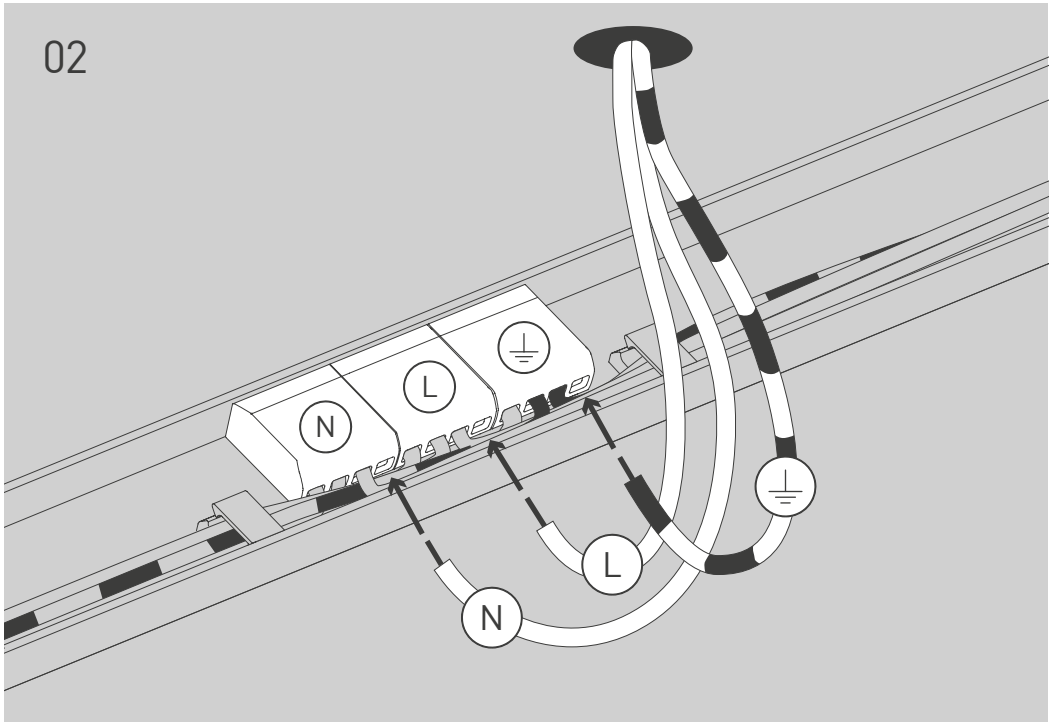

02

03

CURLING Suspension